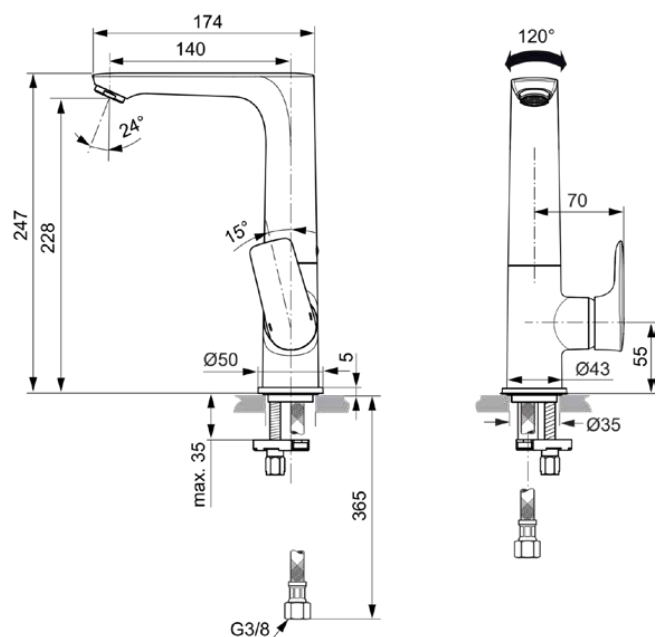

## A7023A5

CONNECT AIR | Wastafelmengkraan 95x177.5x247 mm, 140 mm sprong uitloop in magnetic grey afwerking, 5 l/min (3 bar), zonder waste | EasyFix, Ecoflow, EPD, FirmaFlow, PVD technologie

### Algemene informatie

Productcategorie:	Wastafelmengkranen
Producttype:	Wastafelmengkraan
Merk:	Ideal Standard
Collectie:	CONNECT AIR
Ontwerper:	Ideal Standard
Colour:	A5 - Magnetic Grey
Afwerking van het oppervlak:	satijn
Hoogte (mm):	247
Breedte (mm):	95
Lengte / sprong (mm):	177.5
Bevestigingswijze:	EasyFix
Nettogewicht (kg):	2.33
EAN-code:	4015413348140