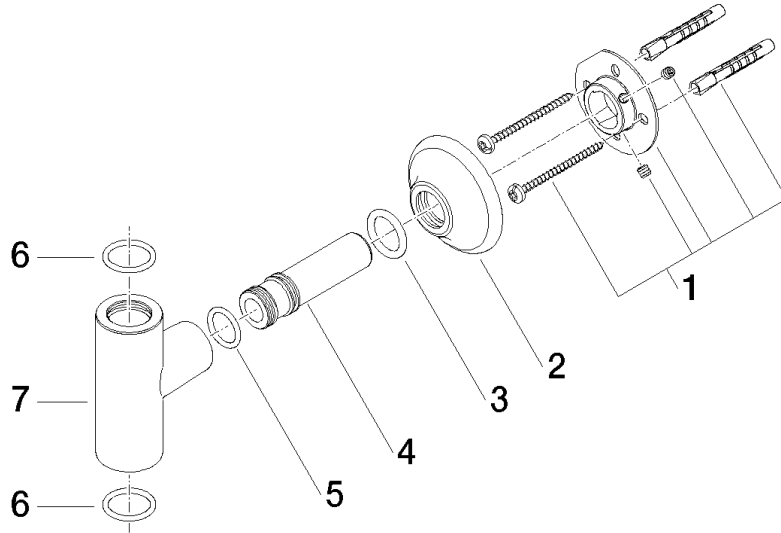

Befestigung für Brause Stand T-Stück - Dark Platinum gebürstet

90 17 11 037 01

Befestigung für Brause Stand T-Stück - Dark Platinum gebürstet

90 17 11 037 01

Befestigung für Brause Stand T-Stück - Dark Platinum gebürstet

90 17 11 037 01

Befestigung für Brause Stand T-Stück - Dark Platinum gebürstet

90 17 11 037 01

Befestigung für Brause Stand T-Stück - Dark Platinum gebürstet

90 17 11 037 01

Ersatzteilstückliste

Nr.	Artikelnummer	Benennung	Verbaumenge	Lieferzeit
	05 17 20 707 02 90	Befestigungssatz rund Ø 54 x 90 mm -	8	2