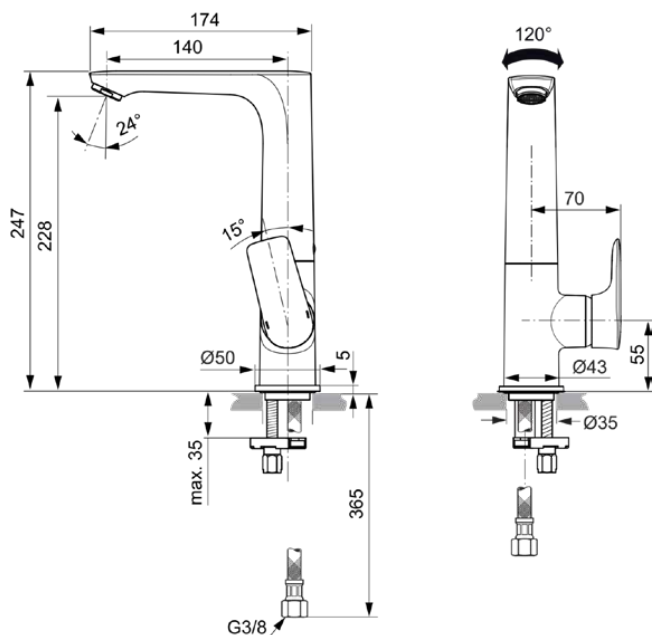

CONNECT AIR

A7023GN

CONNECT AIR | Wastafelmengkraan 95x177.5x247 mm, 140 mm sprong uitloop in Silver Storm afwerking, 5 l/min (3 bar), zonder waste | EasyFix, Ecoflow, EPD, FirmaFlow, PVD technologie

Afbeelding & technische tekening

Algemene informatie

Productcategorie:	Wastafelmengkranen
Producttype:	Wastafelmengkraan
Merk:	Ideal Standard
Collectie:	CONNECT AIR
Ontwerper:	Ideal Standard
Colour:	GN - Silver Storm
Afwerking van het oppervlak:	satijn
Hoogte (mm):	247
Breedte (mm):	95
Lengte / sprong (mm):	177.5
Bevestigingswijze:	EasyFix
Nettogewicht (kg):	2.33
EAN-code:	4015413346832