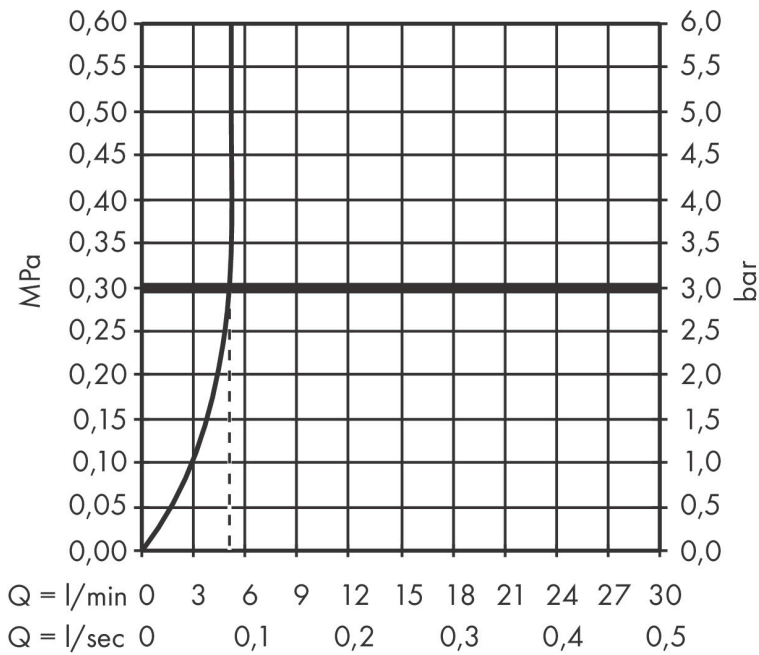

Merk hansgrohe
 Artikelnaam **Talis E** ééngreeps wastafelmengkraan 110 CoolStart met PopUp trekwaste
 Art.nr. 71713140
 Oppervlakte Brushed Bronze
 Netto prijs 278,33 EUR

Product foto

Kenmerken

- ComfortZone: 110
- voorsprong uitloop 112 mm
- uitloophoogte: 104 mm
- greepvariant: rechte greep
- vaste uitloop
- straalsoort: normale straal
- maximale doorstroomhoeveelheid bij 3 bar: 5 l/min
- keramisch kardoes
- pop-up afvoergarnituur G 1¼
- materiaal afvoergarnituur: metaal
- koud water met de greep in de middenpositie, bespaart energie en kosten
- EU taxonomie: max 6l/min - draagt substantieel bij aan duurzaamheid

Maat tekeningen

Technologie

Merk hansgrohe
 Artikelnaam **Talis E** ééngreeps wastafelmengkraan 110 CoolStart met PopUp trekwaste
 Art.nr. 71713140
 Oppervlakte Brushed Bronze
 Netto prijs 278,33 EUR

Stroomschema

Merk	hansgrohe
Artikelnaam	Talis E ééngreeps wastafelmengkraan 110 CoolStart met PopUp trekwaste
Art.nr.	71713140
Oppervlakte	Brushed Bronze
Netto prijs	278,33 EUR

Explosietekening voor bouwjaar: >07/19

Merk	hansgrohe
Artikelnaam	Talis E ééngreeps wastafelmengkraan 110 CoolStart met PopUp trekwaste
Art.nr.	71713140
Oppervlakte	Brushed Bronze
Netto prijs	278,33 EUR

Onderdelen voor bouwjaar: >07/19

Pos	Beschrijving	Art.nr.	Prijs
1	greep	92688140	60,90
2	greepstop	95704000	3,00
3	afdekkap	92625140	38,60
4	moer	92689000	20,40
5	O-ring 25x1,5	98146000	4,80
6	O-ring 27x1,5	92527000	7,70
7	kardoes compl.	97685000	52,00
8	dichting	98865000	25,70
9	kardoesadapter	92628000	16,60
10	kardoesadapter	95975000	7,70
11	O-ring 23x2	98398000	3,00
12	perlator M24x1 (5 l/min)	13185140	23,22
13	schroef M8 x 68	97736000	4,80
14	dichting	97608000	4,80
15	schachtbevestigingsset compl.	96016000	25,70
16	trekstang	96657140	15,60
17	aansluitslang 450 mm M8x0,75 G3/8	97206000	25,70
18	O-ring 6,6x1,6	93019000	3,00
a	afvoergarnituur	94139140	137,30