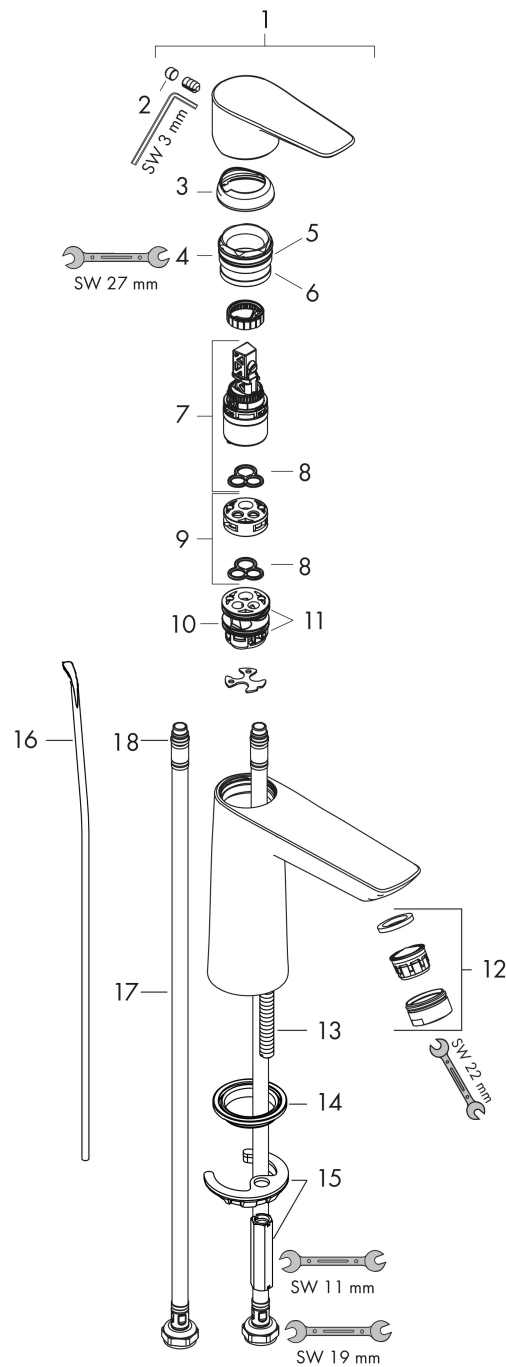

Merk hansgrohe
 Artikelnaam **Talis E** ééngreeps wastafelmengkraan 110 CoolStart met PopUp trekwaste
 Art.nr. 71713140
 Oppervlakte Brushed Bronze
 Netto prijs 278,33 EUR

Product foto

Kenmerken

- ComfortZone: 110
- voorsprong uitloop 112 mm
- uitloophoogte: 104 mm
- greepvariant: rechte greep
- vaste uitloop
- straalsoort: normale straal
- maximale doorstroomhoeveelheid bij 3 bar: 5 l/min
- keramisch kardoes
- pop-up afvoergarnituur G 1¼
- materiaal afvoergarnituur: metaal
- koud water met de greep in de middenpositie, bespaart energie en kosten
- EU taxonomie: max 6l/min - draagt substantieel bij aan duurzaamheid

Maat tekeningen

Technologie

Merk hansgrohe
 Artikelnaam **Talis E** ééngreeps wastafelmengkraan 110 CoolStart met PopUp trekwaste
 Art.nr. 71713140
 Oppervlakte Brushed Bronze
 Netto prijs 278,33 EUR

Stroomschema

Merk	hansgrohe
Artikelnaam	Talis E ééngreeps wastafelmengkraan 110 CoolStart met PopUp trekwaste
Art.nr.	71713140
Oppervlakte	Brushed Bronze
Netto prijs	278,33 EUR

Explosietekening voor bouwjaar: >07/19

Merk	hansgrohe
Artikelnaam	Talis E ééngreeps wastafelmengkraan 110 CoolStart met PopUp trekwaste
Art.nr.	71713140
Oppervlakte	Brushed Bronze
Netto prijs	278,33 EUR

Onderdelen voor bouwjaar: >07/19

Pos	Beschrijving	Art.nr.	Prijs
1	greep	92688140	60,90
2	greepstop	95704000	3,00
3	afdekkap	92625140	38,60
4	moer	92689000	20,40
5	O-ring 25x1,5	98146000	4,80
6	O-ring 27x1,5	92527000	7,70
7	kardoes compl.	97685000	52,00
8	dichting	98865000	25,70
9	kardoesadapter	92628000	16,60
10	kardoesadapter	95975000	7,70
11	O-ring 23x2	98398000	3,00
12	perlator M24x1 (5 l/min)	13185140	23,22
13	schroef M8 x 68	97736000	4,80
14	dichting	97608000	4,80
15	schachtbevestigingsset compl.	96016000	25,70
16	trekstang	96657140	15,60
17	aansluitslang 450 mm M8x0,75 G3/8	97206000	25,70
18	O-ring 6,6x1,6	93019000	3,00
a	afvoergarnituur	94139140	137,30