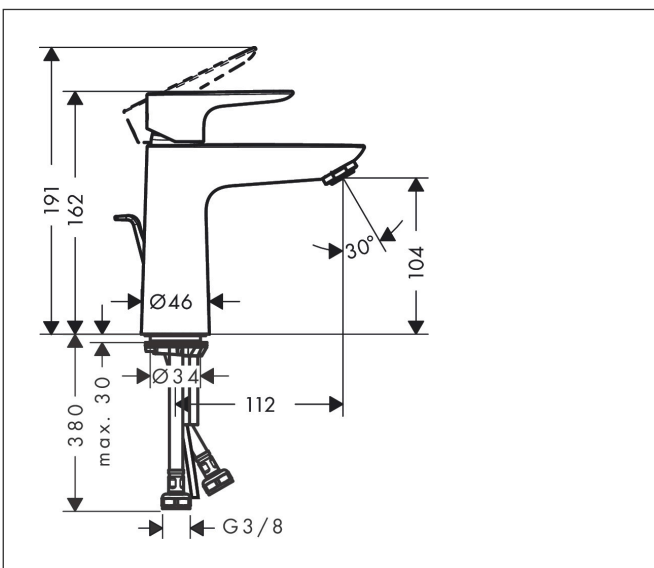

Merk hansgrohe
 Artikelnaam **Talis E** ééngreeps wastafelmengkraan 110 CoolStart met PopUp trekwaste
 Art.nr. 71713140
 Oppervlakte Brushed Bronze
 Netto prijs 278,33 EUR

Product foto

Kenmerken

- ComfortZone: 110
- voorsprong uitloop 112 mm
- uitloophoogte: 104 mm
- greepvariant: rechte greep
- vaste uitloop
- straalsoort: normale straal
- maximale doorstroomhoeveelheid bij 3 bar: 5 l/min
- keramisch kardoes
- pop-up afvoergarnituur G 1¼
- materiaal afvoergarnituur: metaal
- koud water met de greep in de middenpositie, bespaart energie en kosten
- EU taxonomie: max 6l/min - draagt substantieel bij aan duurzaamheid

Maat tekeningen

Technologie

Merk hansgrohe
 Artikelnaam **Talis E** ééngreeps wastafelmengkraan 110 CoolStart met PopUp trekwaste
 Art.nr. 71713140
 Oppervlakte Brushed Bronze
 Netto prijs 278,33 EUR

Stroomschema

Merk	hansgrohe
Artikelnaam	Talis E ééngreeps wastafelmengkraan 110 CoolStart met PopUp trekwaste
Art.nr.	71713140
Oppervlakte	Brushed Bronze
Netto prijs	278,33 EUR

Explosietekening voor bouwjaar: >07/19

Merk	hansgrohe
Artikelnaam	Talis E ééngreeps wastafelmengkraan 110 CoolStart met PopUp trekwaste
Art.nr.	71713140
Oppervlakte	Brushed Bronze
Netto prijs	278,33 EUR

Onderdelen voor bouwjaar: >07/19

Pos	Beschrijving	Art.nr.	Prijs
1	greep	92688140	60,90
2	greepstop	95704000	3,00
3	afdekkap	92625140	38,60
4	moer	92689000	20,40
5	O-ring 25x1,5	98146000	4,80
6	O-ring 27x1,5	92527000	7,70
7	kardoes compl.	97685000	52,00
8	dichting	98865000	25,70
9	kardoesadapter	92628000	16,60
10	kardoesadapter	95975000	7,70
11	O-ring 23x2	98398000	3,00
12	perlator M24x1 (5 l/min)	13185140	23,22
13	schroef M8 x 68	97736000	4,80
14	dichting	97608000	4,80
15	schachtbevestigingsset compl.	96016000	25,70
16	trekstang	96657140	15,60
17	aansluitslang 450 mm M8x0,75 G3/8	97206000	25,70
18	O-ring 6,6x1,6	93019000	3,00
a	afvoergarnituur	94139140	137,30