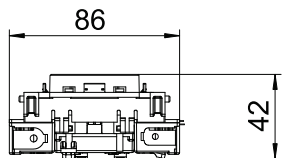

### Stamgegevens

Bestelnr.	6120416
Type	STD-DOC8 MZGN1
Dimensie	250V, 10/16A
Kleur	groen
RAL-nummer	6029
Materiaal	Polycarbonaat
Materiaal-afk.	PC
Kleinste verkoop-eenheid (VG)	1 Stuk
Gewicht	8,50 kg/100 st.

### Technische gegevens

Breedte	86,00 mm
Zijhoogte	76,00 mm
Diepe	42,00 mm
Afdekking	Centraalplaat
Afsluitbaar	<input type="checkbox"/>
Aansluittype	Steekklem
Opdruk/markering	zonder opdruk
Uitvoering	1-voudig 0°
Uitvoering	,
Uitvoering van de oppervlakken	Mat
Uitvoering contactdoos/schakelaar	SCHUKO
Uitvoering	SCHUKO
Aantal polen	2
Aantal eenheden	1
Aantal modules (bij modulaire constructie)	0
Aantal contactdozen schakelaar	0
Uitwerpmechanisme	<input type="checkbox"/>
Type bevestiging	Vastklikken
Opschriftplaatje	<input type="checkbox"/>
Bedrijfstemperatuur	-5,00 - 40,00 °C