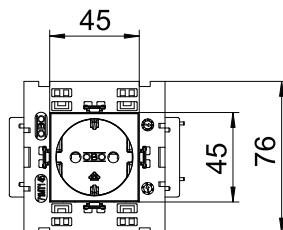

### Stamgegevens

Bestelnr.	6120416
Type	STD-DOC8 MZGN1
Dimensie	250V, 10/16A
Kleur	groen
RAL-nummer	6029
Materiaal	Polycarbonaat
Materiaal-afk.	PC
Kleinste verkoop-eenheid (VG)	1 Stuk
Gewicht	8,50 kg/100 st.

### Technische gegevens

Breedte	86,00 mm
Zijhoogte	76,00 mm
Diepe	42,00 mm
Afdekking	Centraalplaat
Afsluitbaar	<input type="checkbox"/>
Aansluittype	Steekklem
Opdruk/markering	zonder opdruk
Uitvoering	1-voudig 0°
Uitvoering	,
Uitvoering van de oppervlakken	Mat
Uitvoering contactdoos/schakelaar	SCHUKO
Uitvoering	SCHUKO
Aantal polen	2
Aantal eenheden	1
Aantal modules (bij modulaire constructie)	0
Aantal contactdozen schakelaar	0
Uitwerpmechanisme	<input type="checkbox"/>
Type bevestiging	Vastklikken
Opschriftplaatje	<input type="checkbox"/>
Bedrijfstemperatuur	-5,00 - 40,00 °C