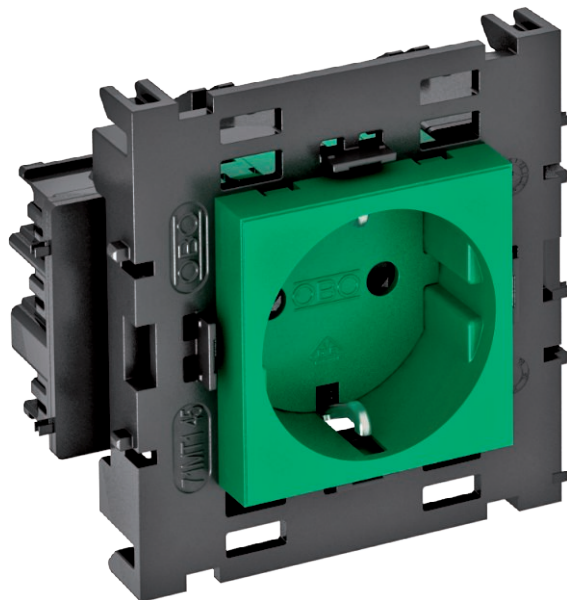

## Contactdoos 0°, Connect 80, met randaarde, 1-voudig

Artikelnr. 6120416

Contactdoos met randaarde (niet geschikt voor gebruik in België), zij-aansluiting 1-voudig 0°, met verhoogde aanraakbeveiliging, met steekklemmen, 2-polig, 16 A, 250 V~, met verbindingssklemmen conform IEC 60884-1, geschikt voor de inbouw in wandgoten Rapid 80.

Voor installatie in Rapid 45-goten, wandgoten, energiezuilen, ondervloersystemen en Deskboxen.

PC Polycarbonaat

### Stamgegevens

Bestelnr.	6120416
Type	STD-DOC8 MZGN1
Dimensie	250V, 10/16A
Kleur	groen
RAL-nummer	6029
Materiaal	Polycarbonaat
Materiaal-afk.	PC
Kleinste verkoop-eenheid (VG)	1 Stuk
Gewicht	8,50 kg/100 st.

### Technische gegevens

Breedte	86,00 mm
Zijhoogte	76,00 mm
Diepe	42,00 mm
Afdekking	Centraalplaat
Afsluitbaar	<input type="checkbox"/>
Aansluittype	Steekklem
Opdruk/markering	zonder opdruk
Uitvoering	1-voudig 0°
Uitvoering	,
Uitvoering van de oppervlakken	Mat
Uitvoering contactdoos/schakelaar	SCHUKO
Uitvoering	SCHUKO
Aantal polen	2
Aantal eenheden	1
Aantal modules (bij modulaire constructie)	0
Aantal contactdozen schakelaar	0
Uitwerpmechanisme	<input type="checkbox"/>
Type bevestiging	Vastklikken
Opschriftplaatje	<input type="checkbox"/>
Bedrijfstemperatuur	-5,00 - 40,00 °C