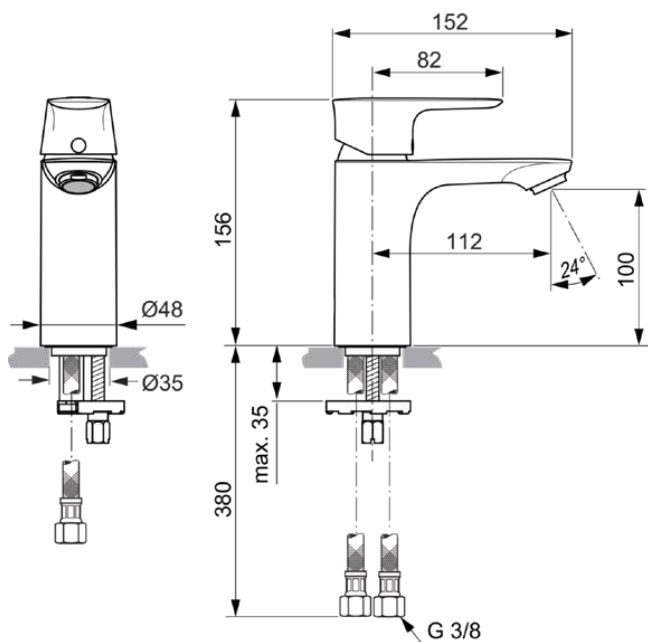

CONNECT AIR

A7024A2

CONNECT AIR | Wastafelmengkraan 48x152x156 mm, 112 mm sprong uitloop in brushed gold afwerking, 5 l/min (3 bar), zonder waste | EasyFix, Click technologie, Ecoflow, EPD, FirmaFlow, PVD technologie

Afbeelding & technische tekening

Algemene informatie

Productcategorie:	Wastafelmengkranen
Producttype:	Wastafelmengkraan
Merk:	Ideal Standard
Collectie:	CONNECT AIR
Ontwerper:	Ideal Standard
Colour:	A2 - Brushed Gold
Afwerking van het oppervlak:	satijn
Hoogte (mm):	156
Breedte (mm):	48
Lengte / sprong (mm):	152
Bevestigingswijze:	EasyFix
Nettogewicht (kg):	1.29
EAN-code:	4015413347501