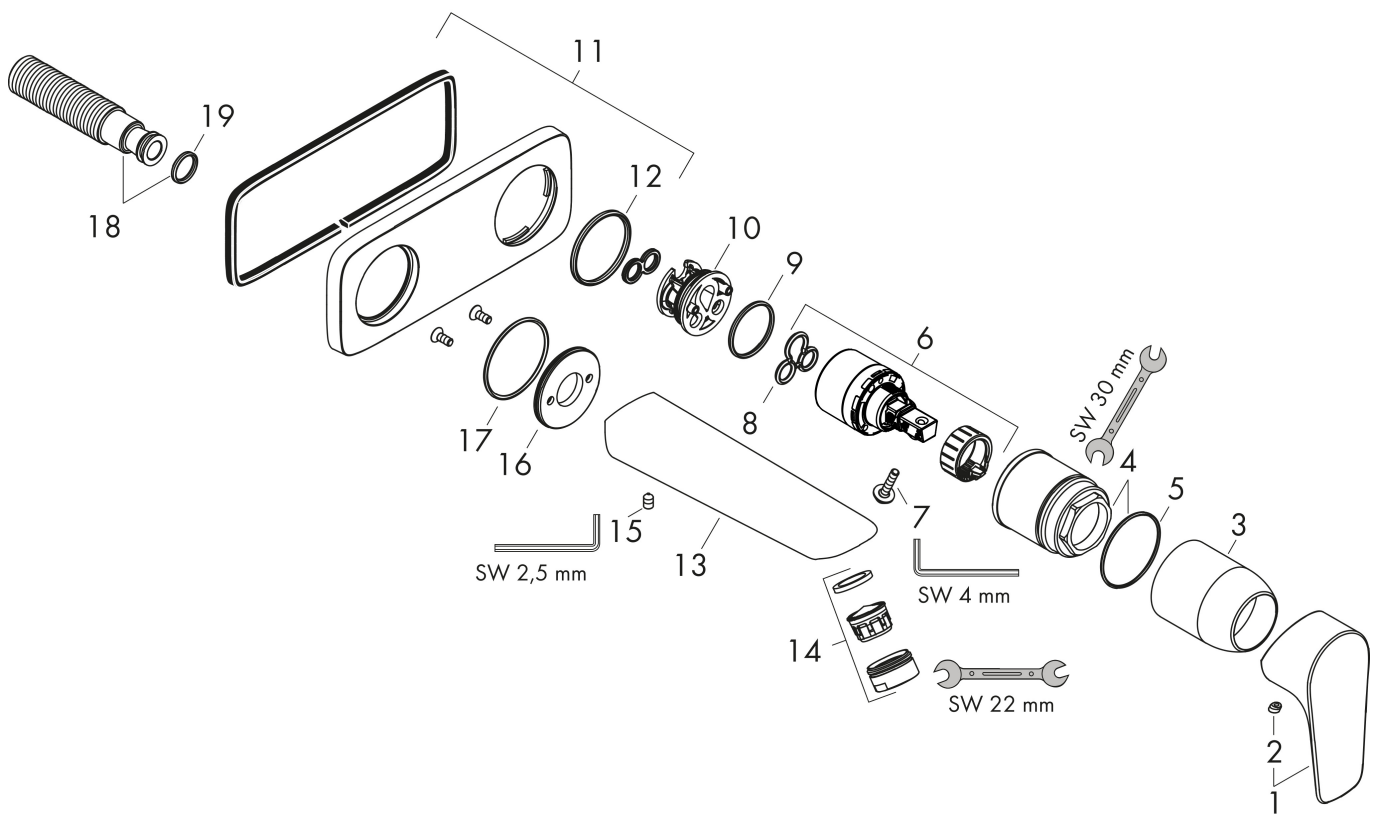

Product foto

Kenmerken

- voorsprong uitloop 225 mm
- greepvariant: rechte greep
- vaste uitloop
- straalsoort: normale straal
- maximale doorstroomhoeveelheid bij 3 bar: 5 l/min
- keramisch kardoos
- zonder wastegarnituur, met afvoerplug (art.nr. 50001)
- materiaal afvoergarnituur: metaal
- de greep kan rechts of links worden geplaatst, afhankelijk van de montage van het inbouwdeel
- EU taxonomie: max 6l/min - draagt substantieel bij aan duurzaamheid

Stroomschema

Merk	hansgrohe
Artikelnaam	Talis E ééngreeps wastafelmengkraan afbouwdeel voor wandmontage, plaat, voorsprong 225 mm en PushOpen afvoerplug
Art.nr.	71734670
Oppervlakte	Mat zwart
Netto prijs	397,18 EUR

Installatievoorbeelden

i Afmetingen kunnen variëren vanwege keramische toleranties die verband houden met het productieproces.

Merk	hansgrohe
Artikelnaam	Talis E ééngreeps wastafelmengkraan afbouwdeel voor wandmontage, plaat, voorsprong 225 mm en PushOpen afvoerplug
Art.nr.	71734670
Oppervlakte	Mat zwart
Netto prijs	397,18 EUR

Explosietekening voor bouwjaar: >09/19

Merk	hansgrohe
Artikelnaam	Talis E ééngreeps wastafelmengkraan afbouwdeel voor wandmontage, plaat, voorsprong 225 mm en PushOpen afvoerplug
Art.nr.	71734670
Oppervlakte	Mat zwart
Netto prijs	397,18 EUR