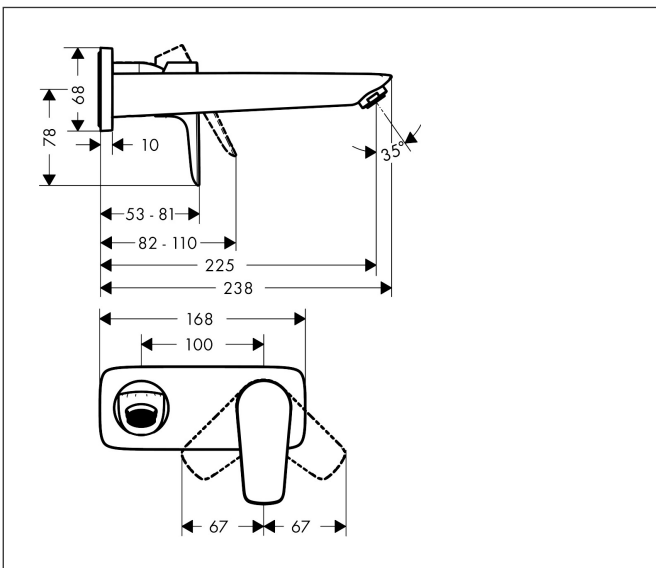

Merk	hansgrohe
Artikelnaam	Talis E ééngreeps wastafelmengkraan afbouwdeel voor wandmontage, plaat, voorsprong 225 mm en PushOpen afvoerplug
Art.nr.	71734670
Oppervlakte	Mat zwart
Netto prijs	397,18 EUR

Product foto

Kenmerken

- voorsprong uitloop 225 mm
- greepvariant: rechte greep
- vaste uitloop
- straalsoort: normale straal
- maximale doorstroomhoeveelheid bij 3 bar: 5 l/min
- keramisch kardoos
- zonder wastegarnituur, met afvoerplug (art.nr. 50001)
- materiaal afvoergarnituur: metaal
- de greep kan rechts of links worden geplaatst, afhankelijk van de montage van het inbouwdeel
- EU taxonomie: max 6l/min - draagt substantieel bij aan duurzaamheid

Maat tekeningen

Technologie

Merk	hansgrohe
Artikelnaam	Talis E ééngreeps wastafelmengkraan afbouwdeel voor wandmontage, plaat, voorsprong 225 mm en PushOpen afvoerplug
Art.nr.	71734670
Oppervlakte	Mat zwart
Netto prijs	397,18 EUR

Benodigde onderdelen

Product foto	Artikelnaam	Art.nr.	Prijs
	hansgrohe Inbouwdeel voor ééngreeps wastafelkraan wandmontage	13622180	224,67

Merk: hansgrohe
 Artikelnaam: **Talis E** ééngreeps wastafelmengkraan afbouwdeel voor wandmontage, plaat, voorsprong 225 mm en PushOpen afvoerplug
 Art.nr.: 71734670
 Oppervlakte: Mat zwart
 Netto prijs: 397,18 EUR