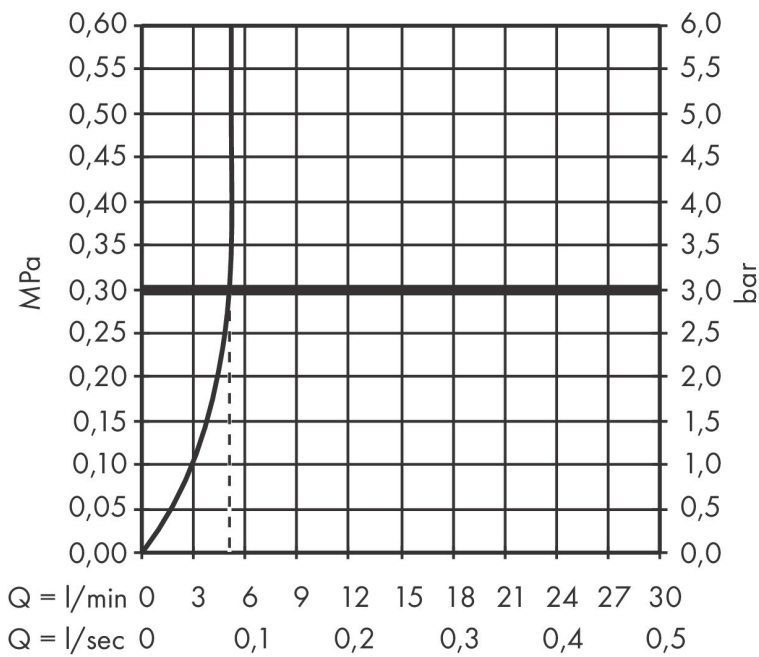

Merk: hansgrohe
Artikelnaam: **Talis E** ééngreeps wastafelmengkraan afbouwdeel voor wandmontage, plaat, voorsprong 225 mm en PushOpen afvoerplug
Art.nr.: 71734670
Oppervlakte: Mat zwart
Netto prijs: 397,18 EUR

Stroomschema