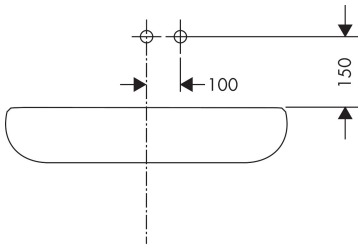

Product foto

Kenmerken

- voorsprong uitloop 225 mm
- greepvariant: rechte greep
- vaste uitloop
- straalsoort: normale straal
- maximale doorstroomhoeveelheid bij 3 bar: 5 l/min
- keramisch kardoos
- zonder wastegarnituur, met afvoerplug (art.nr. 50001)
- materiaal afvoergarnituur: metaal
- de greep kan rechts of links worden geplaatst, afhankelijk van de montage van het inbouwdeel
- EU taxonomie: max 6l/min - draagt substantieel bij aan duurzaamheid

Benodigde onderdelen

Product foto	Artikelnaam	Art.nr.	Prijs
	hansgrohe Inbouwdeel voor ééngreeps wastafelkraan wandmontage	13622180	224,67

Merk: hansgrohe
 Artikelnaam: **Talis E** ééngreeps wastafelmengkraan afbouwdeel voor wandmontage, plaat, voorsprong 225 mm en PushOpen afvoerplug
 Art.nr.: 71734670
 Oppervlakte: Mat zwart
 Netto prijs: 397,18 EUR

Stroomschema

Merk	hansgrohe
Artikelnaam	Talis E ééngreeps wastafelmengkraan afbouwdeel voor wandmontage, plaat, voorsprong 225 mm en PushOpen afvoerplug
Art.nr.	71734670
Oppervlakte	Mat zwart
Netto prijs	397,18 EUR

Installatievoorbeelden

i Afmetingen kunnen variëren vanwege keramische toleranties die verband houden met het productieproces.

Merk	hansgrohe
Artikelnaam	Talis E ééngreeps wastafelmengkraan afbouwdeel voor wandmontage, plaat, voorsprong 225 mm en PushOpen afvoerplug
Art.nr.	71734670
Oppervlakte	Mat zwart
Netto prijs	397,18 EUR