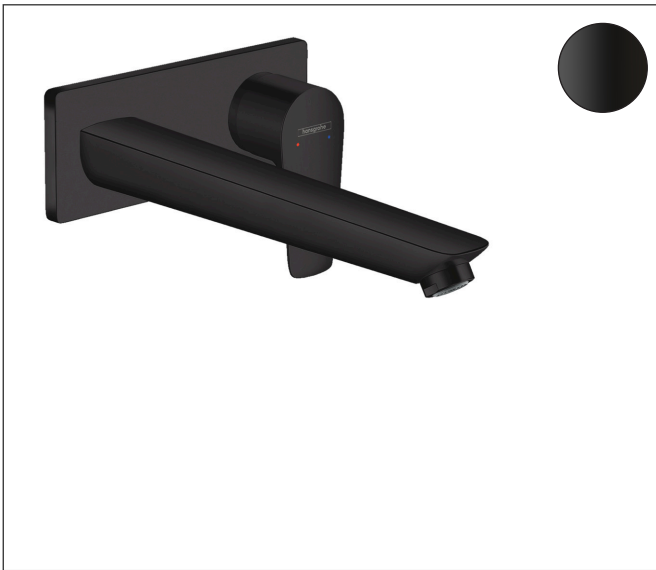

Merk	hansgrohe
Artikelnaam	Talis E ééngreeps wastafelmengkraan afbouwdeel voor wandmontage, plaat, voorsprong 225 mm en PushOpen afvoerplug
Art.nr.	71734670
Oppervlakte	Mat zwart
Netto prijs	397,18 EUR

Product foto

Kenmerken

- voorsprong uitloop 225 mm
- greepvariant: rechte greep
- vaste uitloop
- straalsoort: normale straal
- maximale doorstroomhoeveelheid bij 3 bar: 5 l/min
- keramisch kardoos
- zonder wastegarnituur, met afvoerplug (art.nr. 50001)
- materiaal afvoergarnituur: metaal
- de greep kan rechts of links worden geplaatst, afhankelijk van de montage van het inbouwdeel
- EU taxonomie: max 6l/min - draagt substantieel bij aan duurzaamheid

Maat tekeningen

Technologie

Merk	hansgrohe
Artikelnaam	Talis E ééngreeps wastafelmengkraan afbouwdeel voor wandmontage, plaat, voorsprong 225 mm en PushOpen afvoerplug
Art.nr.	71734670
Oppervlakte	Mat zwart
Netto prijs	397,18 EUR

Benodigde onderdelen

Product foto	Artikelnaam	Art.nr.	Prijs
	hansgrohe Inbouwdeel voor ééngreeps wastafelkraan wandmontage	13622180	224,67

Merk: hansgrohe
 Artikelnaam: **Talis E** ééngreeps wastafelmengkraan afbouwdeel voor wandmontage, plaat, voorsprong 225 mm en PushOpen afvoerplug
 Art.nr.: 71734670
 Oppervlakte: Mat zwart
 Netto prijs: 397,18 EUR