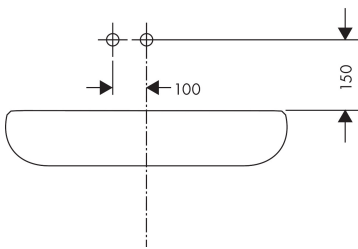

Product foto

Kenmerken

- voorsprong uitloop 225 mm
- greepvariant: rechte greep
- vaste uitloop
- straalsoort: normale straal
- maximale doorstroomhoeveelheid bij 3 bar: 5 l/min
- keramisch kardoos
- zonder wastegarnituur, met afvoerplug (art.nr. 50001)
- materiaal afvoergarnituur: metaal
- de greep kan rechts of links worden geplaatst, afhankelijk van de montage van het inbouwdeel
- EU taxonomie: max 6l/min - draagt substantieel bij aan duurzaamheid

Benodigde onderdelen

Product foto	Artikelnaam	Art.nr.	Prijs
	hansgrohe Inbouwdeel voor ééngreeps wastafelkraan wandmontage	13622180	224,67

Merk: hansgrohe
 Artikelnaam: **Talis E** ééngreeps wastafelmengkraan afbouwdeel voor wandmontage, plaat, voorsprong 225 mm en PushOpen afvoerplug
 Art.nr.: 71734670
 Oppervlakte: Mat zwart
 Netto prijs: 397,18 EUR

Stroomschema

Merk	hansgrohe
Artikelnaam	Talis E ééngreeps wastafelmengkraan afbouwdeel voor wandmontage, plaat, voorsprong 225 mm en PushOpen afvoerplug
Art.nr.	71734670
Oppervlakte	Mat zwart
Netto prijs	397,18 EUR

Installatievoorbeelden

i Afmetingen kunnen variëren vanwege keramische toleranties die verband houden met het productieproces.

Merk	hansgrohe
Artikelnaam	Talis E ééngreeps wastafelmengkraan afbouwdeel voor wandmontage, plaat, voorsprong 225 mm en PushOpen afvoerplug
Art.nr.	71734670
Oppervlakte	Mat zwart
Netto prijs	397,18 EUR