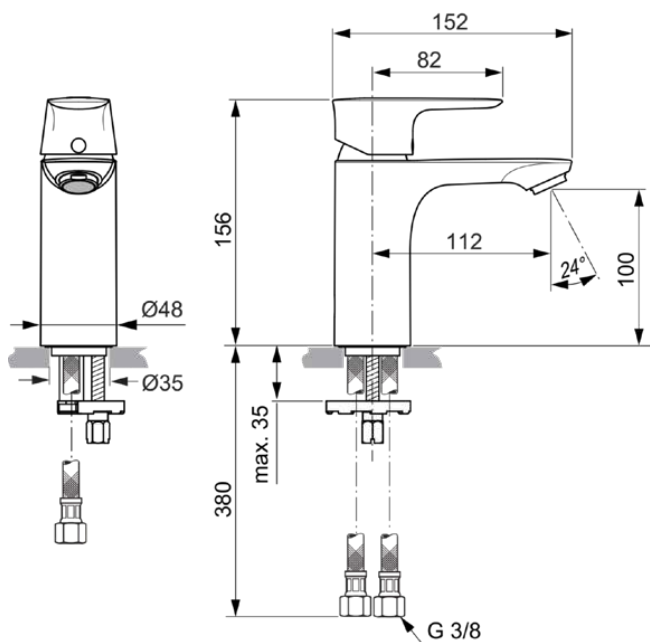

CONNECT AIR

A7024A5

CONNECT AIR | Wastafelmengkraan 48x152x156 mm, 112 mm sprong uitloop in magnetic grey afwerking, 5 l/min (3 bar), zonder waste | EasyFix, Click technologie, Ecoflow, EPD, FirmaFlow, PVD technologie

Afbeelding & technische tekening

Algemene informatie

Productcategorie:	Wastafelmengkranen
Producttype:	Wastafelmengkraan
Merk:	Ideal Standard
Collectie:	CONNECT AIR
Ontwerper:	Ideal Standard
Colour:	A5 - Magnetic Grey
Afwerking van het oppervlak:	satijn
Hoogte (mm):	156
Breedte (mm):	48
Lengte / sprong (mm):	152
Bevestigingswijze:	EasyFix
Nettogewicht (kg):	1.29
EAN-code:	4015413348157