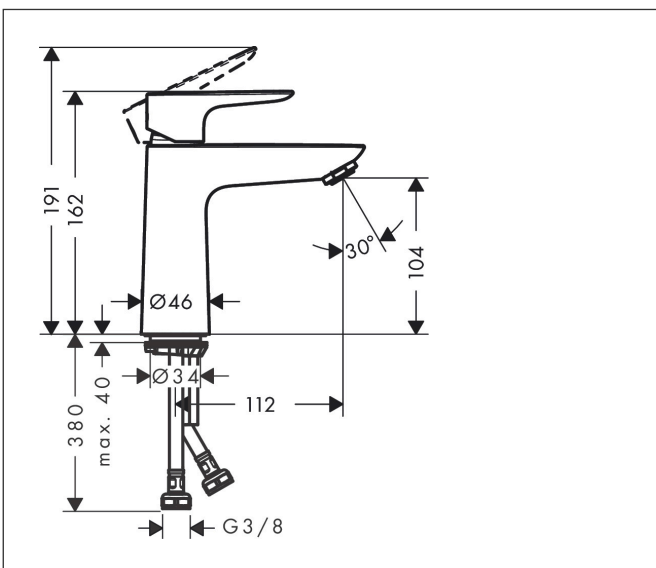

Merk hansgrohe
 Artikelnaam **Talis E** ééngreeps wastafelmengkraan 110 CoolStart zonder afvoer
 Art.nr. 71714990
 Oppervlakte Polished Gold Optic
 Netto prijs 272,56 EUR

Product foto

Kenmerken

- ComfortZone: 110
- voorsprong uitloop 112 mm
- uitloophoogte: 104 mm
- greepvariant: rechte greep
- vaste uitloop
- straalsoort: normale straal
- maximale doorstroomhoeveelheid bij 3 bar: 5 l/min
- keramisch kardoes
- koud water met de greep in de middenpositie, bespaart energie en kosten
- EU taxonomie: max 6l/min - draagt substantieel bij aan duurzaamheid

Maat tekeningen

Technologie

Merk hansgrohe
 Artikelnaam **Talis E** ééngreeps wastafelmengkraan 110 CoolStart zonder afvoer
 Art.nr. 71714990
 Oppervlakte Polished Gold Optic
 Netto prijs 272,56 EUR

Stroomschema

Merk	hansgrohe
Artikelnaam	Talis E ééngreeps wastafelmengkraan 110 CoolStart zonder afvoer
Art.nr.	71714990
Oppervlakte	Polished Gold Optic
Netto prijs	272,56 EUR

Explosietekening voor bouwjaar: >06/20

Merk	hansgrohe
Artikelnaam	Talis E ééngreeps wastafelmengkraan 110 CoolStart zonder afvoer
Art.nr.	71714990
Oppervlakte	Polished Gold Optic
Netto prijs	272,56 EUR

Onderdelen voor bouwjaar: >06/20

Pos	Beschrijving	Art.nr.	Prijs
1	greep	92688990	60,90
2	greepstop	95704000	3,00
3	afdekkap	92625990	38,60
4	moer	92689000	20,40
5	O-ring 25x1,5	98146000	4,80
6	O-ring 27x1,5	92527000	7,70
7	kardoes compl.	97685000	52,00
8	dichting	98865000	25,70
9	kardoesadapter	92628000	16,60
10	kardoesadapter	95975000	7,70
11	O-ring 23x2	98398000	3,00
12	perlator M24x1 (5 l/min)	13185990	40,60
13	schroef M8 x 68	97736000	4,80
14	dichting Ø 42	98722000	4,80
15	schachtbevestigingsset compl.	96016000	25,70
16	aansluitslang 450 mm M8x0,75 G3/8	97206000	25,70
17	O-ring 6,6x1,6	93019000	3,00