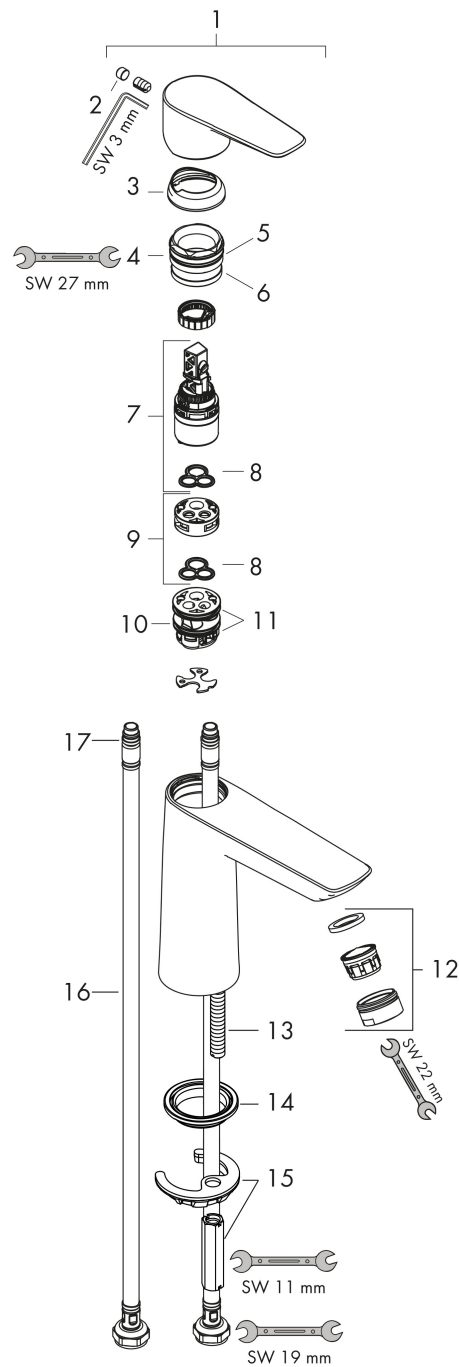

Merk hansgrohe
 Artikelnaam **Talis E** ééngreeps wastafelmengkraan 110 CoolStart zonder afvoer
 Art.nr. 71714990
 Oppervlakte Polished Gold Optic
 Netto prijs 272,56 EUR

Product foto

Kenmerken

- ComfortZone: 110
- voorsprong uitloop 112 mm
- uitloophoogte: 104 mm
- greepvariant: rechte greep
- vaste uitloop
- straalsoort: normale straal
- maximale doorstroomhoeveelheid bij 3 bar: 5 l/min
- keramisch kardoes
- koud water met de greep in de middenpositie, bespaart energie en kosten
- EU taxonomie: max 6l/min - draagt substantieel bij aan duurzaamheid

Maat tekeningen

Technologie

Merk hansgrohe
 Artikelnaam **Talis E** ééngreeps wastafelmengkraan 110 CoolStart zonder afvoer
 Art.nr. 71714990
 Oppervlakte Polished Gold Optic
 Netto prijs 272,56 EUR

Stroomschema

Merk	hansgrohe
Artikelnaam	Talis E ééngreeps wastafelmengkraan 110 CoolStart zonder afvoer
Art.nr.	71714990
Oppervlakte	Polished Gold Optic
Netto prijs	272,56 EUR

Explosietekening voor bouwjaar: >06/20

Merk	hansgrohe
Artikelnaam	Talis E ééngreeps wastafelmengkraan 110 CoolStart zonder afvoer
Art.nr.	71714990
Oppervlakte	Polished Gold Optic
Netto prijs	272,56 EUR

Onderdelen voor bouwjaar: >06/20

Pos	Beschrijving	Art.nr.	Prijs
1	greep	92688990	60,90
2	greepstop	95704000	3,00
3	afdekkap	92625990	38,60
4	moer	92689000	20,40
5	O-ring 25x1,5	98146000	4,80
6	O-ring 27x1,5	92527000	7,70
7	kardoes compl.	97685000	52,00
8	dichting	98865000	25,70
9	kardoesadapter	92628000	16,60
10	kardoesadapter	95975000	7,70
11	O-ring 23x2	98398000	3,00
12	perlator M24x1 (5 l/min)	13185990	40,60
13	schroef M8 x 68	97736000	4,80
14	dichting Ø 42	98722000	4,80
15	schachtbevestigingsset compl.	96016000	25,70
16	aansluitslang 450 mm M8x0,75 G3/8	97206000	25,70
17	O-ring 6,6x1,6	93019000	3,00