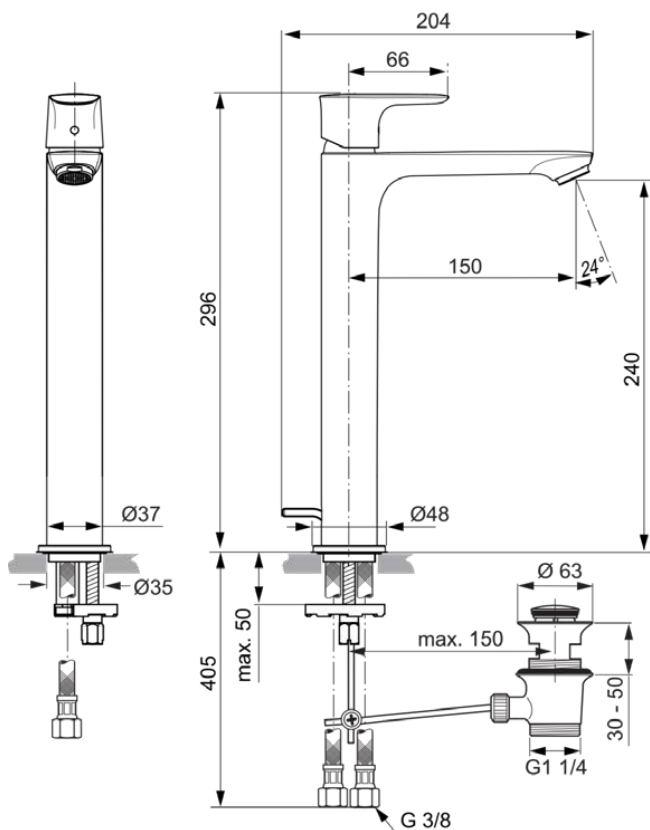

CONNECT AIR

A7025A2

CONNECT AIR | Wastafelmengkraan 48x204x296 mm, 150 mm sprong uitloop in brushed gold afwerking, 5 l/min (3 bar), met waste | EasyFix, Ecoflow, EPD, PVD technologie

Afbeelding & technische tekening

Algemene informatie

Productcategorie:	Wastafelmengkranen
Producttype:	Wastafelmengkraan
Merk:	Ideal Standard
Collectie:	CONNECT AIR
Ontwerper:	Ideal Standard
Colour:	A2 - Brushed Gold
Afwerking van het oppervlak:	satijn
Hoogte (mm):	296
Breedte (mm):	48
Lengte / sprong (mm):	204
Bevestigingswijze:	EasyFix
Nettogewicht (kg):	1.88
EAN-code:	4015413347518

Normen:	EN 248 DIN 4109-1 EN 817
Naam van het KIWA-certificaat:	K99067
Naam van het BGCC-certificaat:	14-NURVSPSRB-4110
Aansluitdraad van de straalregelaar:	

Product specificaties

Aantal rozetten:	1
Aantal grepen:	1
BlueStart technologie:	Nee
Kleurcode:	A2
Kleuromschrijving:	brushed gold
Cool Body Technologie:	Nee
DVGW intrinsiek veilig:	Nee
Toepassing greep:	Volume & temperatuurregeling
Positie greep:	Bovenkant
Ideal Pure technologie:	Nee
Met kettingoog:	Nee
Geïntegreerde elektronica:	Nee

CONNECT AIR

A7025A2

CONNECT AIR | Wastafelmengkraan 48x204x296 mm, 150 mm sprong uitloop in brushed gold afwerking, 5 l/min (3 bar), met waste | EasyFix, Ecoflow, EPD, PVD technologie

Product specificaties