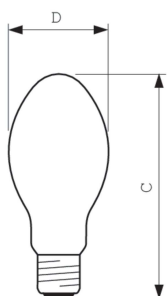

MASTER SON PIA Plus

Productgegevens

Productnaam voor bestelling	MASTER SON PIA Plus 50W E27
Volledige productnaam	MASTER SON PIA Plus 50W E27
Full EOC	871829118038800
Bestelcode	8718291180388
Materiaalnr. (12NC)	928061109835
Lokale code	SONPIAPLUS50W

Numerator - Aantal per pak	1
EAN/UPC - product/behuizing	8718291180388
Numerator - Dozen per buitendoos	24
EAN/UPC - Case	8718291180395

Maatschets

Product	D (max)	C (max)
MASTER SON PIA Plus 50W E27	71 mm	156 mm