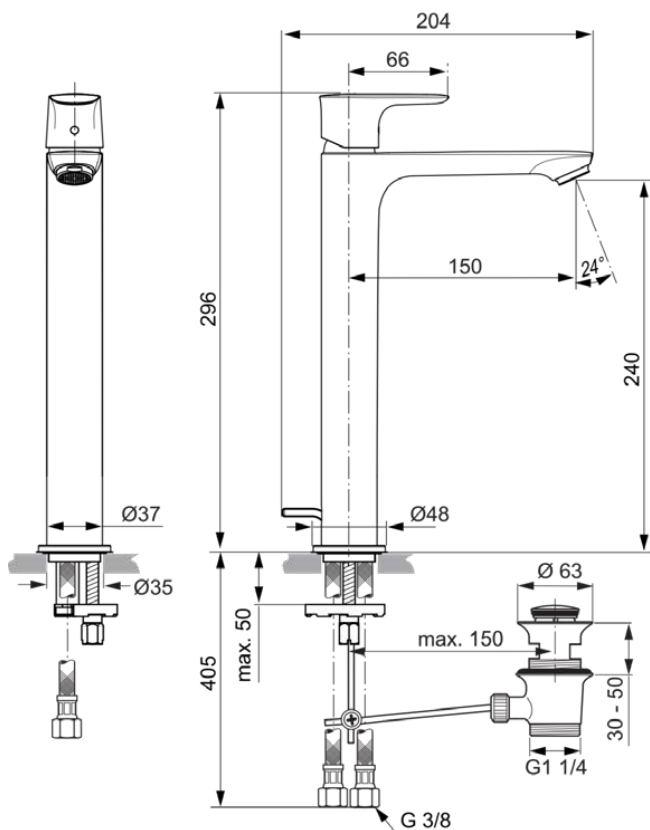

CONNECT AIR

A7025A5

CONNECT AIR | Wastafelmengkraan 48x204x296 mm, 150 mm sprong uitloop in magnetic grey afwerking, 5 l/min (3 bar), met waste | EasyFix, Ecoflow, EPD, PVD technologie

Afbeelding & technische tekening

Algemene informatie

Productcategorie:	Wastafelmengkranen
Producttype:	Wastafelmengkraan
Merk:	Ideal Standard
Collectie:	CONNECT AIR
Ontwerper:	Ideal Standard
Colour:	A5 - Magnetic Grey
Afwerking van het oppervlak:	satijn
Hoogte (mm):	296
Breedte (mm):	48
Lengte / sprong (mm):	204
Bevestigingswijze:	EasyFix
Nettogewicht (kg):	1.88
EAN-code:	4015413348164

Normen:	EN 248 DIN 4109-1 EN 817
Naam van het KIWA-certificaat:	K99067
Naam van het BGCC-certificaat:	14-NURVSPSRB-4110
Aansluitdraad van de straalregelaar:	

Product specificaties

Aantal rozetten:	1
Aantal grepen:	1
BlueStart technologie:	Nee
Kleurcode:	A5
Kleuromschrijving:	magnetic grey
Cool Body Technologie:	Nee
DVGW intrinsiek veilig:	Nee
Toepassing greep:	Volume & temperatuurregeling
Positie greep:	Bovenkant
Ideal Pure technologie:	Nee
Met kettingoog:	Nee
Geïntegreerde elektronica:	Nee

CONNECT AIR

A7025A5

CONNECT AIR | Wastafelmengkraan 48x204x296 mm, 150 mm sprong uitloop in magnetic grey afwerking, 5 l/min (3 bar), met waste | EasyFix, Ecoflow, EPD, PVD technologie

Product specificaties