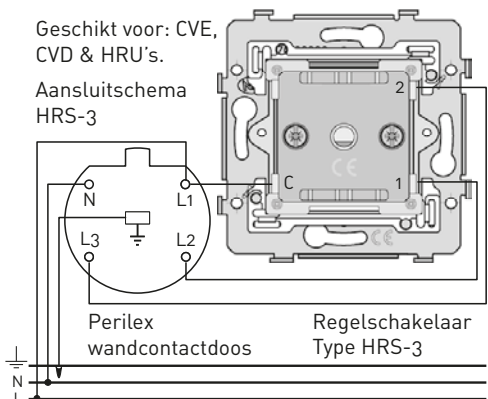

itho daalderop

HRS-2
Art.nr. 580-0240
Regelschakelaar
2 standen + 0
(0-1-2)

Geschikt voor: HRS-3
CVE, CVD,
HRU & CAS
Regelschakelaar
3 standen (1-2-3)

	HRS-2	HRS-3
L1	Uit	Laagstand
L2	Laagstand	Middenstand
L3	Hoogstand	Hoogstand

Perilex stekker

Geschikt voor: CVE,
CVD & HRU's.

Aansluitschema
HRS-3

Perilex
wandcontactdoos

Regelschakelaar
Type HRS-3

Geschikt voor: CVE,
CVD & HRU's & CAS.

Aansluitschema
HRS-2
stand uit-hoog

Perilex
wandcontactdoos

Regelschakelaar
Type HRS-2

Aansluitschema
2 HRS-3
schakelaars
(parallel)

Perilex
wandcontactdoos

Regelschakelaar
Type HRS-3

Geschikt voor: CVE,
CVD & HRU's & CAS.

Aansluitschema
HRS-2
stand midden-hoog

Perilex
wandcontactdoos