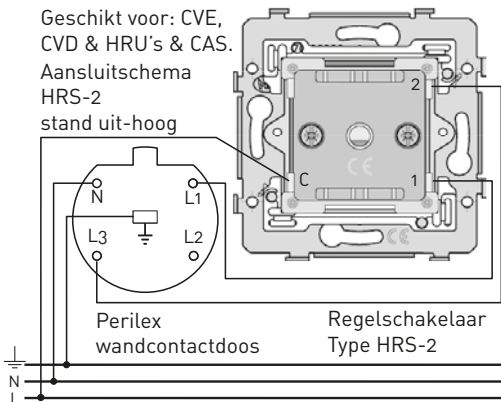

itho daalderop

HRS-2
Art.nr. 580-0240
Regelschakelaar
2 standen + 0
(0-1-2)

Geschikt voor: HRS-3
CVE, CVD,
HRU & CAS
Regelschakelaar
3 standen (1-2-3)

	HRS-2	HRS-3
L1	Uit	Laagstand
L2	Laagstand	Middenstand
L3	Hoogstand	Hoogstand

Perilex stekker

Geschikt voor: CVE,
CVD & HRU's.

Aansluitschema
HRS-3

Perilex
wandcontactdoos

Regelschakelaar
Type HRS-3

Geschikt voor: CVE,
CVD & HRU's & CAS.

Aansluitschema
HRS-2
stand uit-hoog

Perilex
wandcontactdoos

Regelschakelaar
Type HRS-2

Aansluitschema
2 HRS-3
schakelaars
(parallel)

Perilex
wandcontactdoos

Regelschakelaar
Type HRS-3

Geschikt voor: CVE,
CVD & HRU's & CAS.

Aansluitschema
HRS-2
stand midden-hoog

Perilex
wandcontactdoos