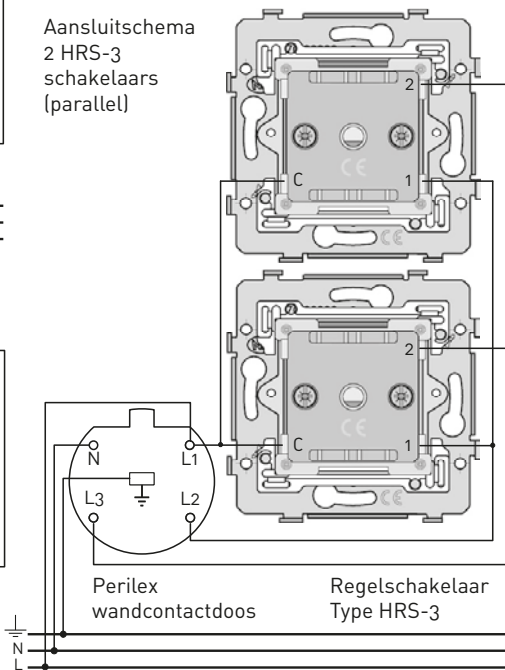

itho daalderop

HRS-2
Art.nr. 580-0240
Regelschakelaar
2 standen + 0
(0-1-2)

Geschikt voor: HRS-3
CVE, CVD,
HRU & CAS
Regelschakelaar
3 standen (1-2-3)

	HRS-2	HRS-3
L1	Uit	Laagstand
L2	Laagstand	Middenstand
L3	Hoogstand	Hoogstand

Perilex stekker

Geschikt voor: CVE,
CVD & HRU's.

Aansluitschema
HRS-3

Perilex
wandcontactdoos

Regelschakelaar
Type HRS-3

Geschikt voor: CVE,
CVD & HRU's & CAS.

Aansluitschema
HRS-2
stand uit-hoog

Perilex
wandcontactdoos

Regelschakelaar
Type HRS-2

Aansluitschema
2 HRS-3
schakelaars
(parallel)

Perilex
wandcontactdoos

Regelschakelaar
Type HRS-3

Geschikt voor: CVE,
CVD & HRU's & CAS.

Aansluitschema
HRS-2
stand midden-hoog

Perilex
wandcontactdoos