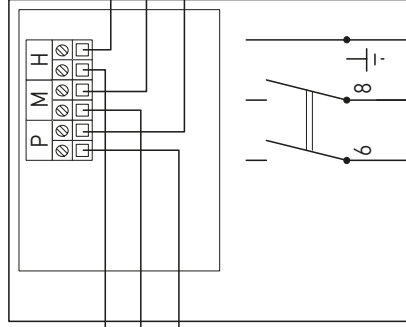

Regelschakelaar
Type HRS-2

Aansluitschema
2 HRS-3
schakelaars
(parallel)

Perilex
wandcontactdoos

Regelschakelaar
Type HRS-3

Geschikt voor: CVE,
CVD & HRU's & CAS.

Aansluitschema
HRS-2
stand midden-hoog

Perilex
wandcontactdoos

Regelschakelaar
Type HRS-2

Master

Werkshakelaar
CAS ECO-fan ...
(gelijkstroom, CAS 2)

3-standen schakelaar
HRS-3
1~ + nul 230 V
50 Hz voeding

Slaves

Werkshakelaar
CAS ECO-fan ...
(gelijkstroom, CAS 2)

1~ + nul 230 V
50 Hz voeding