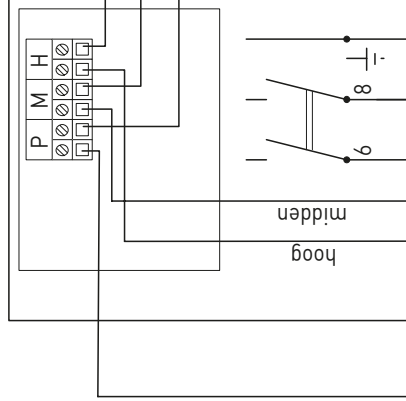

Master

Werkshakelaar
CAS ECO-fan ...
(gelijkstroom, CAS 2)

3-standen schakelaar
HRS-3
1~ + nul 230 V
50 Hz voeding