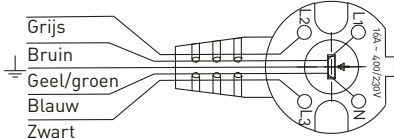

itho daalderop

HRS-2
Art.nr. 580-0240
Regelschakelaar
2 standen + 0
(0-1-2)

Geschikt voor: HRS-3
CVE, CVD,
HRU & CAS
Regelschakelaar
3 standen (1-2-3)

	HRS-2	HRS-3
L1	Uit	Laagstand
L2	Laagstand	Middenstand
L3	Hoogstand	Hoogstand

Perilex stekker

Geschikt voor: CVE,
CVD & HRU's.

Aansluitschema
HRS-3

Perilex
wandcontactdoos

Regelschakelaar
Type HRS-3

Geschikt voor: CVE,
CVD & HRU's & CAS.

Aansluitschema
HRS-2
stand uit-hoog

Perilex
wandcontactdoos

Regelschakelaar
Type HRS-2

Aansluitschema
2 HRS-3
schakelaars
(parallel)

Perilex
wandcontactdoos

Regelschakelaar
Type HRS-3

Geschikt voor: CVE,
CVD & HRU's & CAS.

Aansluitschema
HRS-2
stand midden-hoog

Perilex
wandcontactdoos