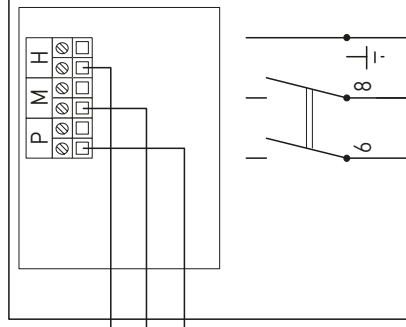

1~ + nul 230 V
50 Hz voeding

Werkshakelaar
CAS ECO-fan ...
(gelijkstroom, CAS 2)