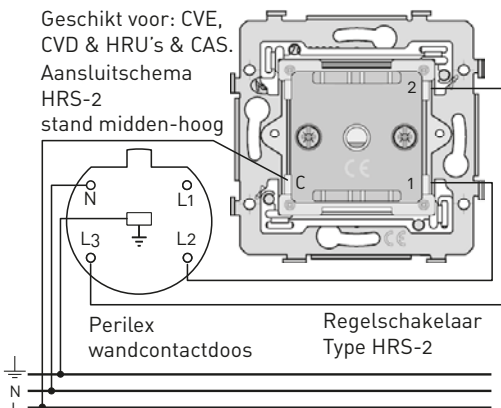

itho daalderop

HRS-2
Art.nr. 580-0240
Regelschakelaar
2 standen + 0
(0-1-2)

Geschikt voor: HRS-3
CVE, CVD,
HRU & CAS
Regelschakelaar
3 standen (1-2-3)

	HRS-2	HRS-3
L1	Uit	Laagstand
L2	Laagstand	Middenstand
L3	Hoogstand	Hoogstand

Perilex stekker

Geschikt voor: CVE,
CVD & HRU's.

Aansluitschema
HRS-3

Perilex
wandcontactdoos

Regelschakelaar
Type HRS-3

Geschikt voor: CVE,
CVD & HRU's & CAS.

Aansluitschema
HRS-2
stand uit-hoog

Perilex
wandcontactdoos

Regelschakelaar
Type HRS-2

Aansluitschema
2 HRS-3
schakelaars
(parallel)

Perilex
wandcontactdoos

Regelschakelaar
Type HRS-3

Geschikt voor: CVE,
CVD & HRU's & CAS.

Aansluitschema
HRS-2
stand midden-hoog

Perilex
wandcontactdoos