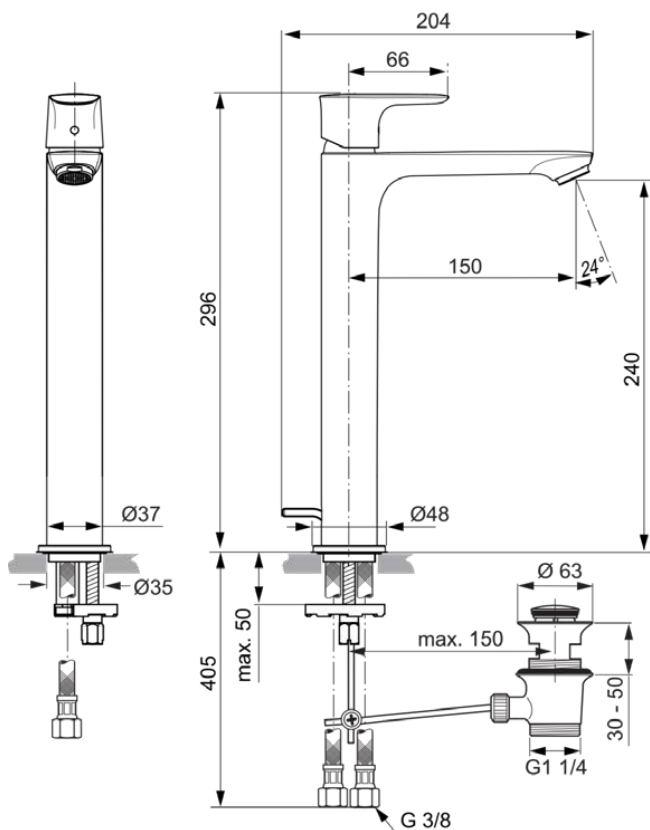

### Algemene informatie

Productcategorie:	Wastafelmengkranen
Producttype:	Wastafelmengkraan
Merk:	Ideal Standard
Collectie:	CONNECT AIR
Ontwerper:	Ideal Standard
Colour:	GN - Silver Storm
Afwerking van het oppervlak:	satijn
Hoogte (mm):	296
Breedte (mm):	48
Lengte / sprong (mm):	204
Bevestigingswijze:	EasyFix
Nettogewicht (kg):	1.88
EAN-code:	4015413346856