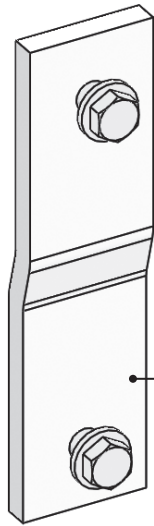

135294-0

ZX2865-..67

ZX2875-..77

1		1x
2		2x
3		2x

(M10x30)
(D10)

ZX2865-..67

ZX2875-..77

www.striebelundjohn.com				SW17	WR ED