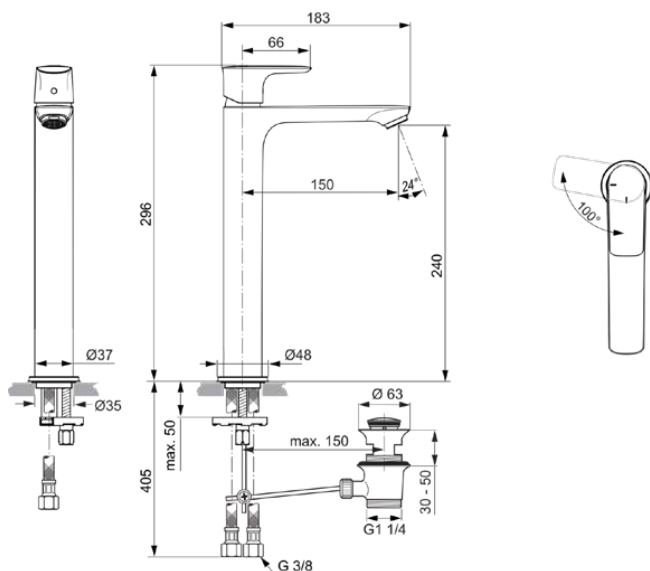

CONNECT AIR

A7026A2

CONNECT AIR | Wastafelmengkraan 48x196x296 mm, 150 mm sprong uitloop in brushed gold afwerking, 5 l/min (3 bar), met waste | EasyFix, Blue Start technologie, Ecoflow, PVD technologie

Afbeelding & technische tekening

Algemene informatie

Productcategorie:	Wastafelmengkranen
Producttype:	Wastafelmengkraan
Merk:	Ideal Standard
Collectie:	CONNECT AIR
Ontwerper:	Ideal Standard
Colour:	A2 - Brushed Gold
Afwerking van het oppervlak:	satijn
Hoogte (mm):	296
Breedte (mm):	48
Lengte / sprong (mm):	196
Bevestigingswijze:	EasyFix
Nettogewicht (kg):	1.88
EAN-code:	4015413347525

Productnormen & certificeringen

Normen: EN 248 | DIN 4109-1 | EN 817

Naam van het ACS-certificaat: 21 ACC LY 068_223

Aansluitdraad van de straalregelaar:

Product specificaties

Aantal rozetten:	1
Aantal grepen:	1
BlueStart technologie:	Ja
Kleurcode:	A2
Kleuromschrijving:	brushed gold
Cool Body Technologie:	Nee
DVGW intrinsiek veilig:	Nee
Toepassing greep:	Volume & temperatuurregeling
Positie greep:	Bovenkant
Ideal Pure technologie:	Nee
Met kettingoog:	Nee
Geïntegreerde elektronica:	Nee
Lagedrukmodel:	Nee
Materiaal:	Metaal