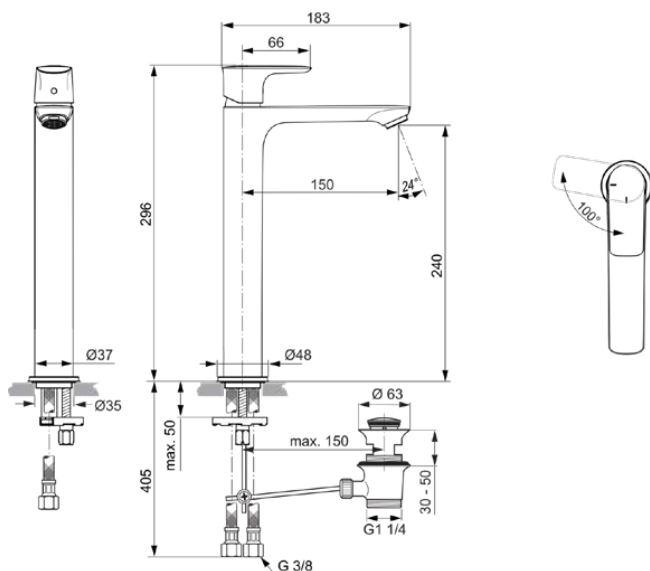

CONNECT AIR

A7026A5

CONNECT AIR | Wastafelmengkraan 48x196x296 mm, 150 mm sprong uitloop in magnetic grey afwerking, 5 l/min (3 bar), met waste | EasyFix, Blue Start technologie, Ecoflow, PVD technologie

Afbeelding & technische tekening

Algemene informatie

Productcategorie:	Wastafelmengkranen
Producttype:	Wastafelmengkraan
Merk:	Ideal Standard
Collectie:	CONNECT AIR
Ontwerper:	Ideal Standard
Colour:	A5 - Magnetic Grey
Afwerking van het oppervlak:	satijn
Hoogte (mm):	296
Breedte (mm):	48
Lengte / sprong (mm):	196
Bevestigingswijze:	EasyFix
Nettogewicht (kg):	1.88
EAN-code:	4015413348171

Normen:	EN 248 DIN 4109-1 EN 817
Naam van het ACS-certificaat:	21 ACC LY 068_223
Aansluitdraad van de straalregelaar:	

Product specificaties

Aantal rozetten:	1
Aantal grepen:	1
BlueStart technologie:	Ja
Kleurcode:	A5
Kleuromschrijving:	magnetic grey
Cool Body Technologie:	Nee
DVGW intrinsiek veilig:	Nee
Toepassing greep:	Volume & temperatuurregeling
Positie greep:	Bovenkant
Ideal Pure technologie:	Nee
Met kettingoog:	Nee
Geïntegreerde elektronica:	Nee
Lagedrukmodel:	Nee
Materiaal:	Metaal