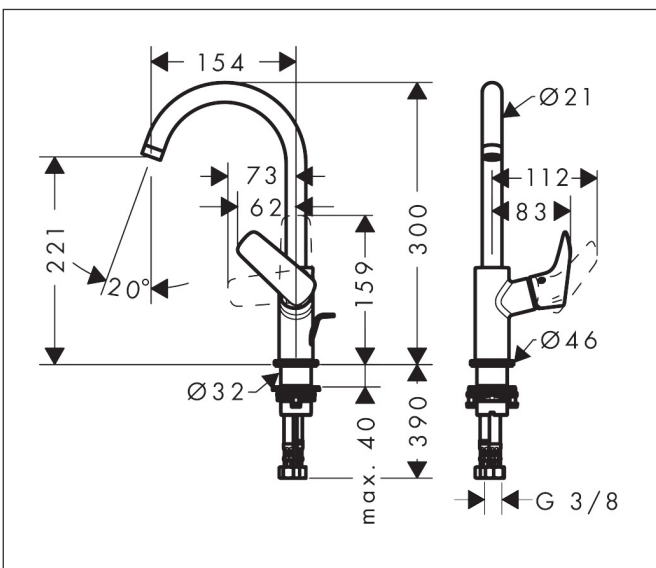

Merk	hansgrohe
Artikelnaam	Logis ééngreeps wastafelmengkraan 210 draaibare uitloop met PopUp trekwaste
Art.nr.	71130000
Oppervlakte	chroom
Netto prijs	204,88 EUR

Product foto

Maat tekeningen

Kenmerken

- ComfortZone: grote bewegingsvrijheid bij het handenwassen dankzij ComfortZone 210
- voorsprong uitloop 154 mm
- uitloophoogte: 221 mm
- greepvariant: rechte greep
- met draaibare uitloop
- draaibereik met draaibare uitloop van 120° voor meer bewegingsvrijheid
- straalsoort: normale straal
- maximale doorstroomhoeveelheid bij 3 bar: 5 l/min
- keramisch kardoos
- pop-up afvoergarnituur G 1¼
- materiaal afvoergarnituur: synthetisch
- de greep bevindt zich onderaan aan de zijkant van de kraan (niet geschikt voor waskommen)
- EU taxonomie: max 6l/min - draagt substantieel bij aan duurzaamheid

Merk	hansgrohe
Artikelnaam	Logis ééngreeps wastafelmengkraan 210 draaibare uitloop met PopUp trekwaste
Art.nr.	71130000
Oppervlakte	chromoom
Netto prijs	204,88 EUR

Explosietekening voor bouwjaar: >04/14

Merk	hansgrohe
Artikelnaam	Logis ééngreeps wastafelmengkraan 210 draaibare uitloop met PopUp trekwaste
Art.nr.	71130000
Oppervlakte	chrom
Netto prijs	204,88 EUR

Onderdelen voor bouwjaar: >04/14

Pos	Beschrijving	Art.nr.	Prijs
1	uitloop compl.	95494000	78,40
2	perlator M18x1 (5 l/min)	95387000	32,70
3	stelring	92849000	7,70
4	O-ring 11x2	98127000	3,00
5	greep	92245000	25,70
6	greepstop	96338000	3,00
7	afdekkap	95493000	16,60
8	moer	95178000	32,70
9	O-ring 24x2	98388000	3,00
10	kardoes compl.	97685000	52,00
11	borgschroef	95140000	4,80
12	dichting	98865000	25,70
13	greepstop	95181000	3,00
14	vlakdichting	98749000	4,80
15	schachtbevestigingsset compl. (Ø 32)	13961000	20,40
16	stelring	97548000	3,00
17	aansluitslang 450 mm M8x0,75 G3/8	97206000	25,70
18	O-ring 7x1,5	98422000	3,00
19	dichtingsset	95581000	4,80
20	trekstang	96657000	10,40
a	afvoergarnituur	92168000	32,70
b	schachtverlenging	13898000	64,30