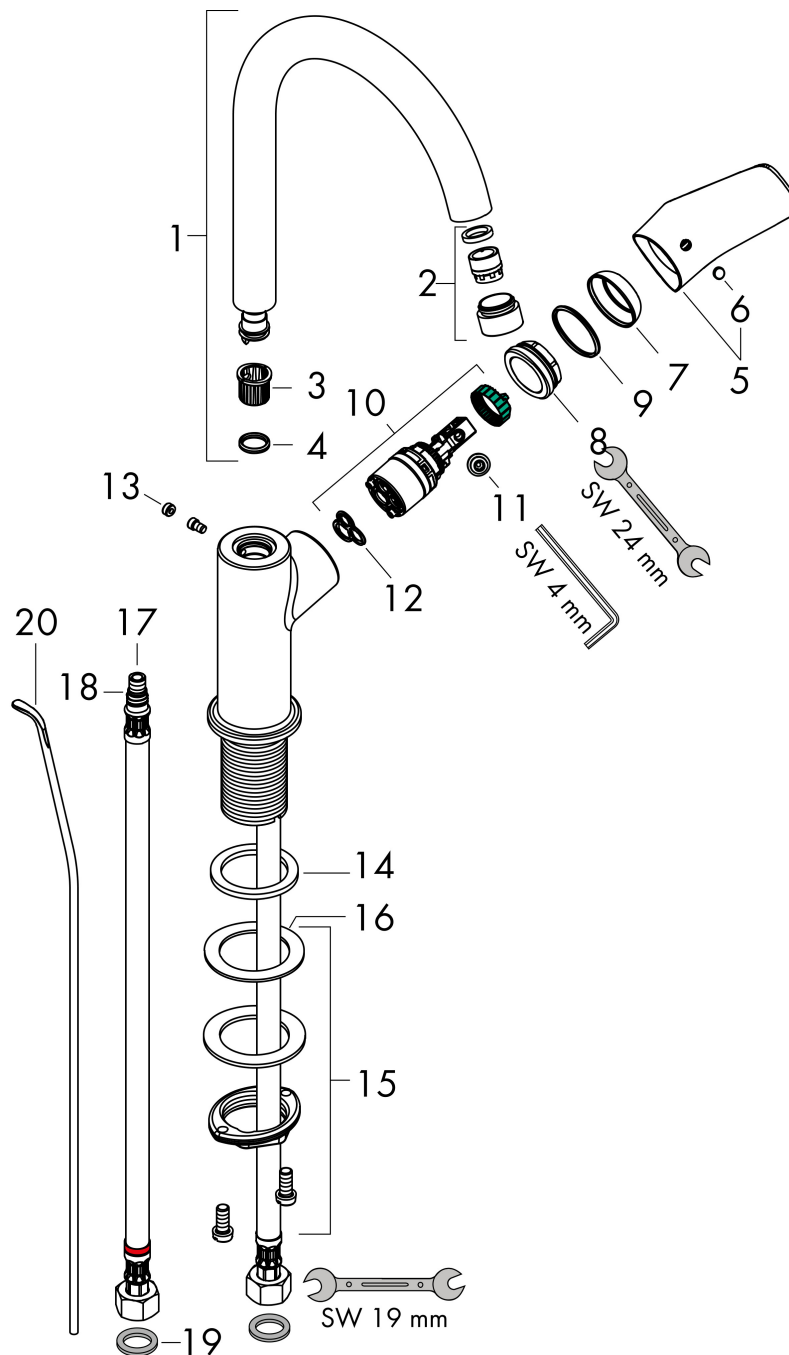

Technologie

Certificaat

Merk hansgrohe
 Artikelnaam **Logis** ééngreeps wastafelmengkraan 210 draaibare uitloop met PopUp trekwaste
 Art.nr. 71130000
 Oppervlakte chroom
 Netto prijs 204,88 EUR

Stroomschema

Merk	hansgrohe
Artikelnaam	Logis ééngreeps wastafelmengkraan 210 draaibare uitloop met PopUp trekwaste
Art.nr.	71130000
Oppervlakte	chromoom
Netto prijs	204,88 EUR

Explosietekening voor bouwjaar: >04/14

Merk	hansgrohe
Artikelnaam	Logis ééngreeps wastafelmengkraan 210 draaibare uitloop met PopUp trekwaste
Art.nr.	71130000
Oppervlakte	chrom
Netto prijs	204,88 EUR

Onderdelen voor bouwjaar: >04/14

Pos	Beschrijving	Art.nr.	Prijs
1	uitloop compl.	95494000	78,40
2	perlator M18x1 (5 l/min)	95387000	32,70
3	stelring	92849000	7,70
4	O-ring 11x2	98127000	3,00
5	greep	92245000	25,70
6	greepstop	96338000	3,00
7	afdekkap	95493000	16,60
8	moer	95178000	32,70
9	O-ring 24x2	98388000	3,00
10	kardoes compl.	97685000	52,00
11	borgschroef	95140000	4,80
12	dichting	98865000	25,70
13	greepstop	95181000	3,00
14	vlakdichting	98749000	4,80
15	schachtbevestigingsset compl. (Ø 32)	13961000	20,40
16	stelring	97548000	3,00
17	aansluitslang 450 mm M8x0,75 G3/8	97206000	25,70
18	O-ring 7x1,5	98422000	3,00
19	dichtingsset	95581000	4,80
20	trekstang	96657000	10,40
a	afvoergarnituur	92168000	32,70
b	schachtverlenging	13898000	64,30