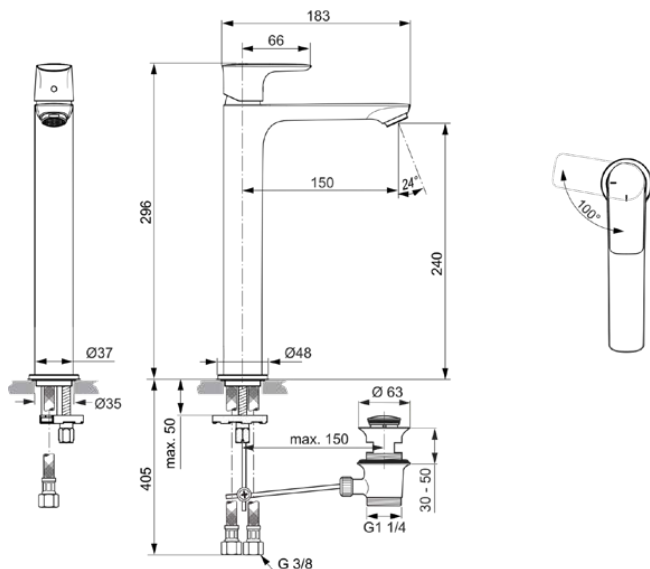

CONNECT AIR

A7026GN

CONNECT AIR | Wastafelmengkraan 48x196x296 mm, 150 mm sprong uitloop in Silver Storm afwerking, 5 l/min (3 bar), met waste | EasyFix, Blue Start technologie, Ecoflow, PVD technologie

Afbeelding & technische tekening

Algemene informatie

Productcategorie:	Wastafelmengkranen
Producttype:	Wastafelmengkraan
Merk:	Ideal Standard
Collectie:	CONNECT AIR
Ontwerper:	Ideal Standard
Colour:	GN - Silver Storm
Afwerking van het oppervlak:	satijn
Hoogte (mm):	296
Breedte (mm):	48
Lengte / sprong (mm):	196
Bevestigingswijze:	EasyFix
Nettogewicht (kg):	1.88
EAN-code:	4015413346863

Normen:	EN 248 DIN 4109-1 EN 817
Naam van het ACS-certificaat:	21 ACC LY 068_223
Aansluitdraad van de straalregelaar:	

Product specificaties

Aantal rozetten:	1
Aantal grepen:	1
BlueStart technologie:	Ja
Kleurcode:	GN
Kleuromschrijving:	Silver Storm
Cool Body Technologie:	Nee
DVGW intrinsiek veilig:	Nee
Toepassing greep:	Volume & temperatuurregeling
Positie greep:	Bovenkant
Ideal Pure technologie:	Nee
Met kettingoog:	Nee
Geïntegreerde elektronica:	Nee
Lagedrukmodel:	Nee
Materiaal:	Metaal