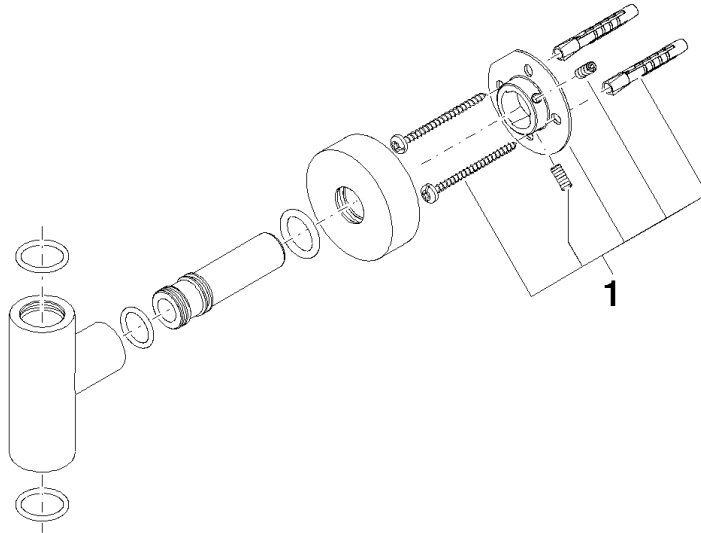

## Befestigung für Brause Stand T-Stück - Dark Platinum gebürstet

---

90 17 11 037 00