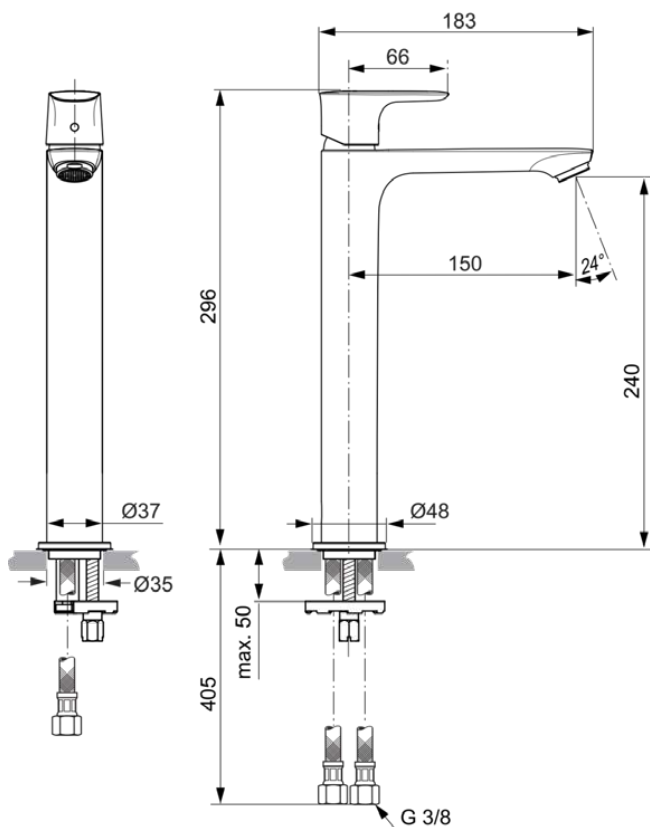

CONNECT AIR

A7027A2

CONNECT AIR | Wastafelmengkraan 48x188.5x296 mm, 150 mm sprong uitloop in brushed gold afwerking, 5 l/min (3 bar), zonder waste | EasyFix, Ecoflow, EPD, PVD technologie

Afbeelding & technische tekening

Algemene informatie

Productcategorie:	Wastafelmengkranen
Producttype:	Wastafelmengkraan
Merk:	Ideal Standard
Collectie:	CONNECT AIR
Ontwerper:	Ideal Standard
Colour:	A2 - Brushed Gold
Afwerking van het oppervlak:	satijn
Hoogte (mm):	296
Breedte (mm):	48
Lengte / sprong (mm):	188.5
Bevestigingswijze:	EasyFix
Nettogewicht (kg):	1.60
EAN-code:	4015413346689

Normen:	EN 248 DIN 4109-1 EN 817
Naam van het KIWA-certificaat:	K99067
Naam van het BGCC-certificaat:	14-NURVSPSRB-4110
Aansluitdraad van de straalregelaar:	

Product specificaties

Aantal rozetten:	1
Aantal grepen:	1
BlueStart technologie:	Nee
Kleurcode:	A2
Kleuromschrijving:	brushed gold
Cool Body Technologie:	Nee
DVGW intrinsiek veilig:	Nee
Positie greep:	Bovenkant
Ideal Pure technologie:	Nee
Met kettingoog:	Nee
Geïntegreerde elektronica:	Nee
Lagedrukmodel:	Nee