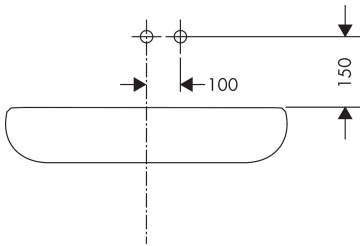

Merk	hansgrohe
Artikelnaam	Logis ééngreeps wastafelmengkraan afbouwdeel voor wandmontage, plaat, voorsprong 195 mm en PushOpen afvoerplug
Art.nr.	71220000
Oppervlakte	chrom
Netto prijs	190,69 EUR

Installatievoorbeelden

i Afmetingen kunnen variëren vanwege keramische toleranties die verband houden met het productieproces.