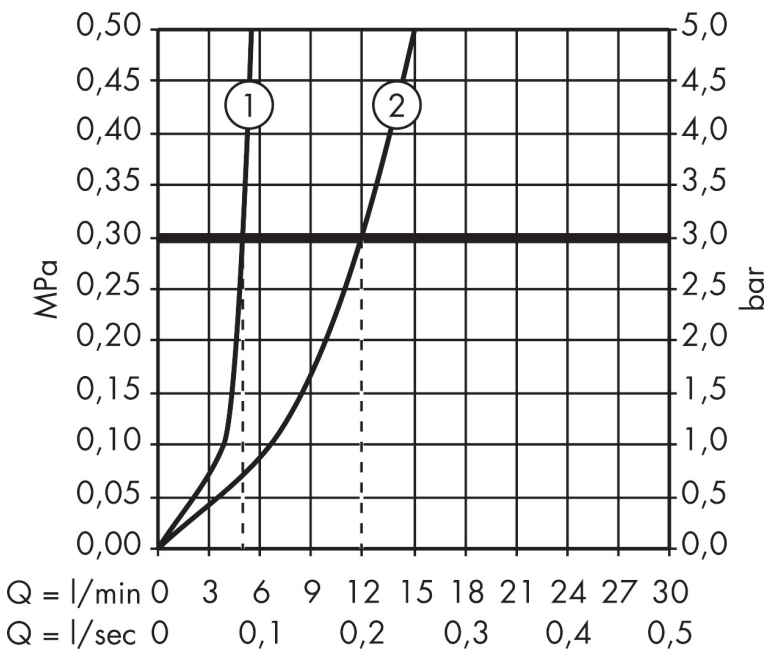

Merk hansgrohe
Artikelnaam **Logis** ééngreeps wastafelmengkraan afbouwdeel voor wandmontage, plaat, voorsprong 195 mm en PushOpen afvoerplug
Art.nr. 71220000
Oppervlakte chroom
Netto prijs 190,69 EUR

Stroomschema