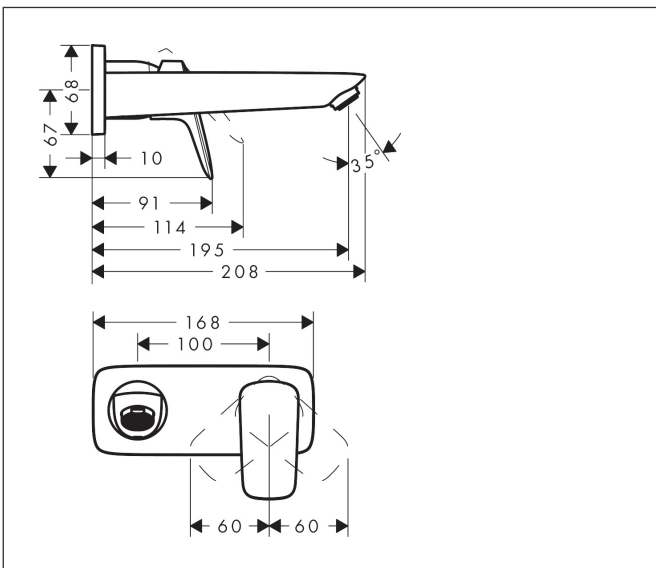

Merk	hansgrohe
Artikelnaam	Logis ééngreeps wastafelmengkraan afbouwdeel voor wandmontage, plaat, voorsprong 195 mm en PushOpen afvoerplug
Art.nr.	71220000
Oppervlakte	chrom
Netto prijs	190,69 EUR

Product foto

Kenmerken

- voorsprong uitloop 195 mm
- greepvariant: rechte greep
- vaste uitloop
- straalsoort: normale straal
- maximale doorstroomhoeveelheid bij 3 bar: 5 l/min
- keramisch kardoos
- zonder wastegarnituur, met afvoerplug (art.nr. 50001)
- materiaal afvoergarnituur: metaal
- de greep kan rechts of links worden geplaatst, afhankelijk van de montage van het inbouwdeel
- EU taxonomie: max 6l/min - draagt substantieel bij aan duurzaamheid

Maat tekeningen

Technologie

Certificaat

Merk	hansgrohe
Artikelnaam	Logis ééngreeps wastafelmengkraan afbouwdeel voor wandmontage, plaat, voorsprong 195 mm en PushOpen afvoerplug
Art.nr.	71220000
Oppervlakte	chrom
Netto prijs	190,69 EUR