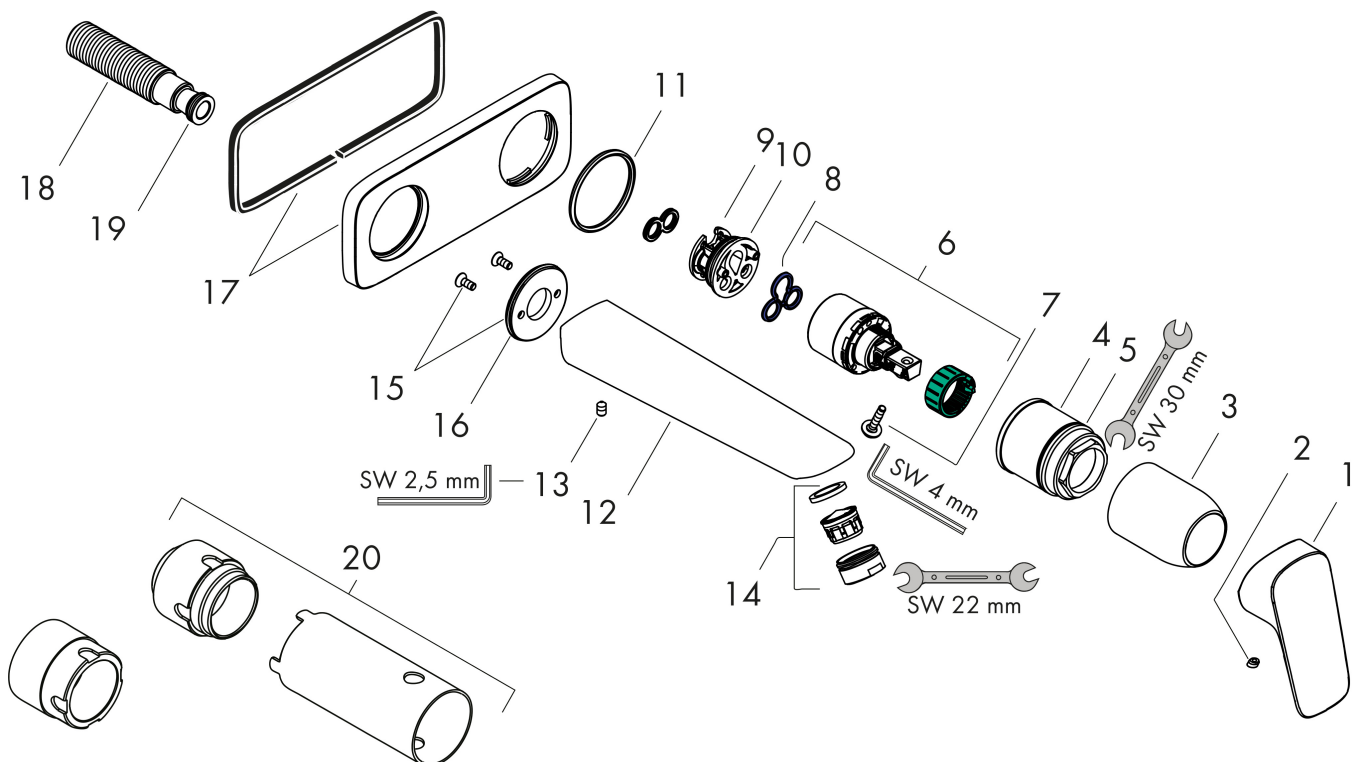

Merk	hansgrohe
Artikelnaam	Logis ééngreeps wastafelmengkraan afbouwdeel voor wandmontage, plaat, voorsprong 195 mm en PushOpen afvoerplug
Art.nr.	71220000
Oppervlakte	chrom
Netto prijs	190,69 EUR

Explosietekening voor bouwjaar: >01/15