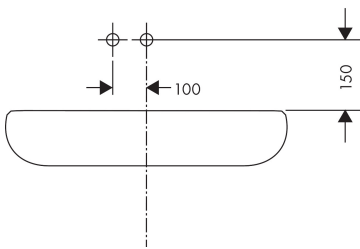

Merk	hansgrohe
Artikelnaam	Logis ééngreeps wastafelmengkraan afbouwdeel voor wandmontage, plaat, voorsprong 195 mm en PushOpen afvoerplug
Art.nr.	71220000
Oppervlakte	chrom
Netto prijs	190,69 EUR

Installatievoorbeelden

i Afmetingen kunnen variëren vanwege keramische toleranties die verband houden met het productieproces.