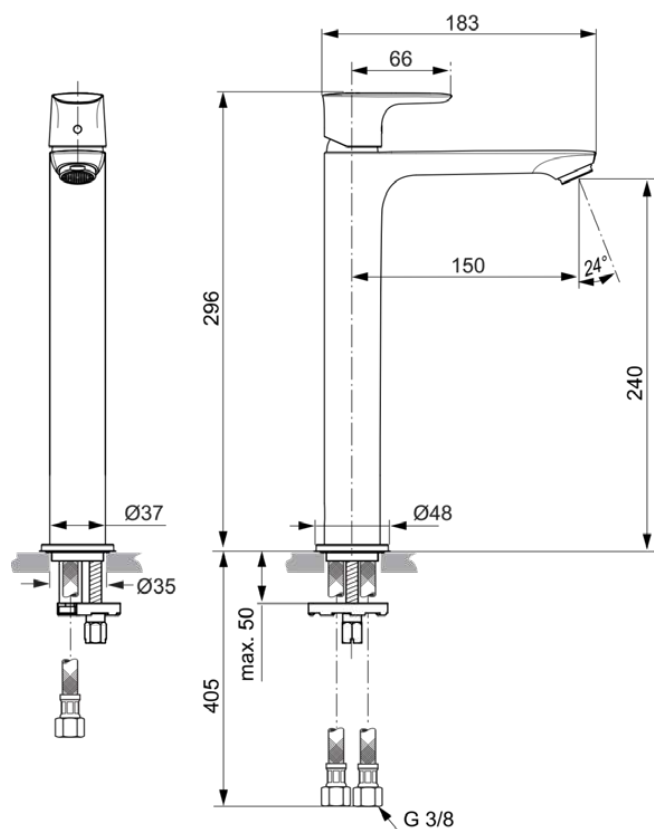

## A7027A5

CONNECT AIR | Wastafelmengkraan 48x188.5x296 mm, 150 mm sprong uitloop in magnetic grey afwerking, 5 l/min (3 bar), zonder waste | EasyFix, Ecoflow, PVD technologie

### Algemene informatie

Productcategorie:	Wastafelmengkranen
Producttype:	Wastafelmengkraan
Merk:	Ideal Standard
Collectie:	CONNECT AIR
Ontwerper:	Ideal Standard
Colour:	A5 - Magnetic Grey
Afwerking van het oppervlak:	satijn
Hoogte (mm):	296
Breedte (mm):	48
Lengte / sprong (mm):	188.5
Bevestigingswijze:	EasyFix
Nettogewicht (kg):	1.60
EAN-code:	4015413346726