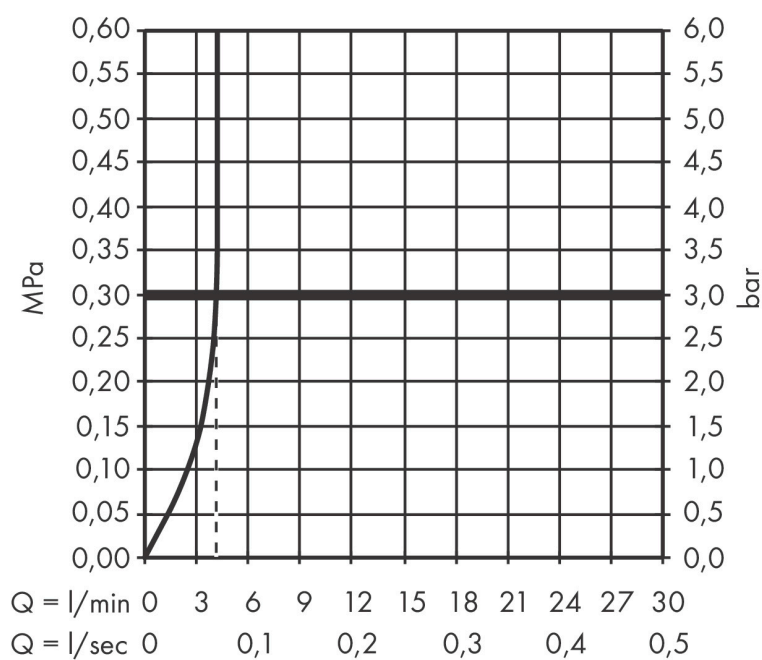

Merk AXOR
Artikelnaam **AXOR MyEdition** ééngreeps wastafelkraan vloergemonteerd zonder plaat met afvoerplug
Art.nr. 47042000
Oppervlakte chroom
Netto prijs 1.939,08 EUR

Stroomschema