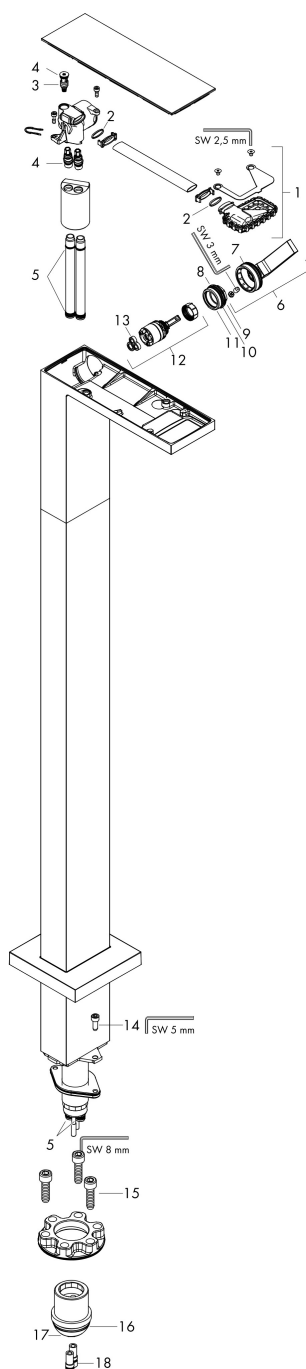

Merk	AXOR
Artikelnaam	AXOR MyEdition ééngreeps wastafelkraan vloergemonteerd zonder plaat met afvoerplug
Art.nr.	47042000
Oppervlakte	chrom
Netto prijs	1.939,08 EUR

Explosietekening voor bouwjaar: >07/19