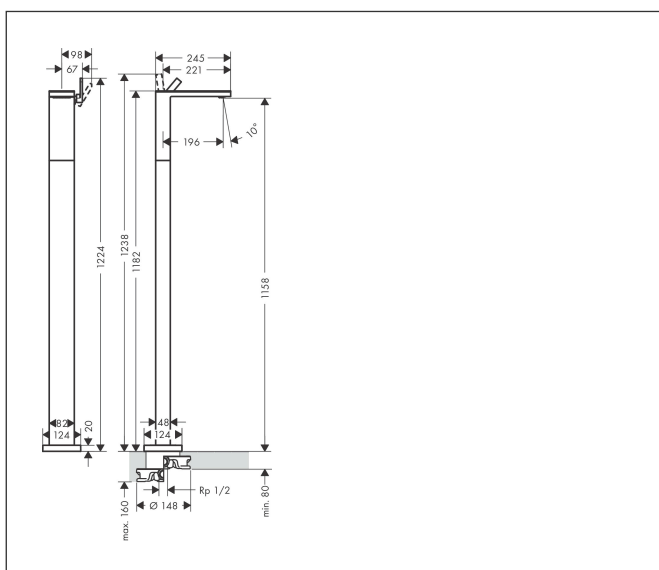

Maat tekeningen