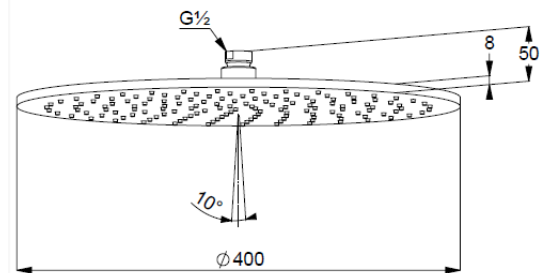

Technische Daten/ Technical Data

KLUDI A-QA
Kopfbrause 1 S
400mm
DN 15

Artikel- Nr.: 6434005-00

Oberfläche:
05 chrom

Artikeltext
Hersteller KLUDI GmbH & Co. KG
Typ: KLUDI A-QA
Kopfbrause 1 S
400mm
Artikel- Nr.: 6434005-00

Kopfbrause 1 S
mit einer Strahlart
mit Kalkschnellreinigung
Durchflussmenge bei 3 bar 23 l/min.
Anschlussgewinde G1/2
mit Kugelgelenk
Ø 400mm
Siebdichtung

Produktabbildung/ Product picture

Maßzeichnung/ Dimensional drawing