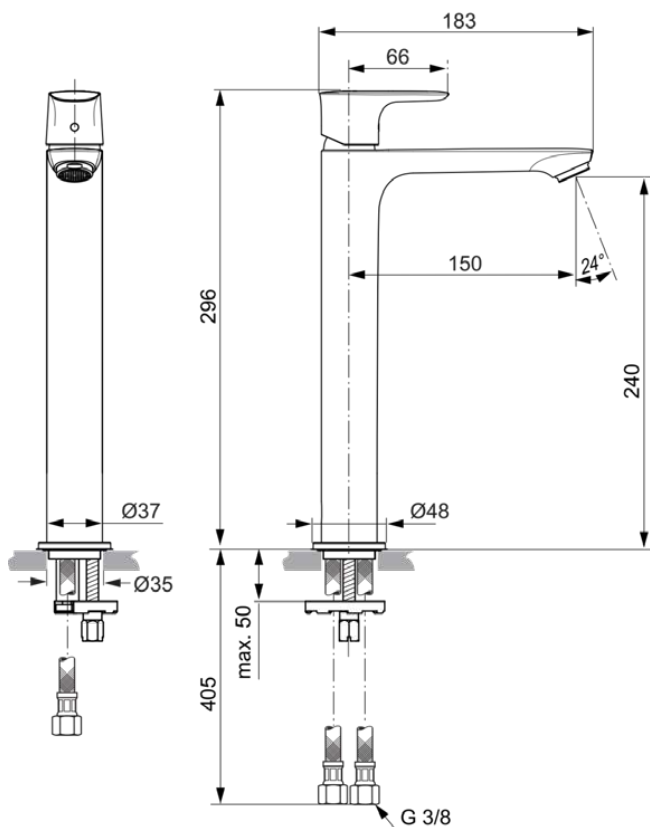

CONNECT AIR

A7027GN

CONNECT AIR | Wastafelmengkraan 48x188.5x296 mm, 150 mm sprong uitloop in Silver Storm afwerking, 5 l/min (3 bar), zonder waste | EasyFix, Ecoflow, PVD technologie

Afbeelding & technische tekening

Algemene informatie

Productcategorie:	Wastafelmengkranen
Producttype:	Wastafelmengkraan
Merk:	Ideal Standard
Collectie:	CONNECT AIR
Ontwerper:	Ideal Standard
Colour:	GN - Silver Storm
Afwerking van het oppervlak:	satijn
Hoogte (mm):	296
Breedte (mm):	48
Lengte / sprong (mm):	188.5
Bevestigingswijze:	EasyFix
Nettogewicht (kg):	1.60
EAN-code:	4015413346641