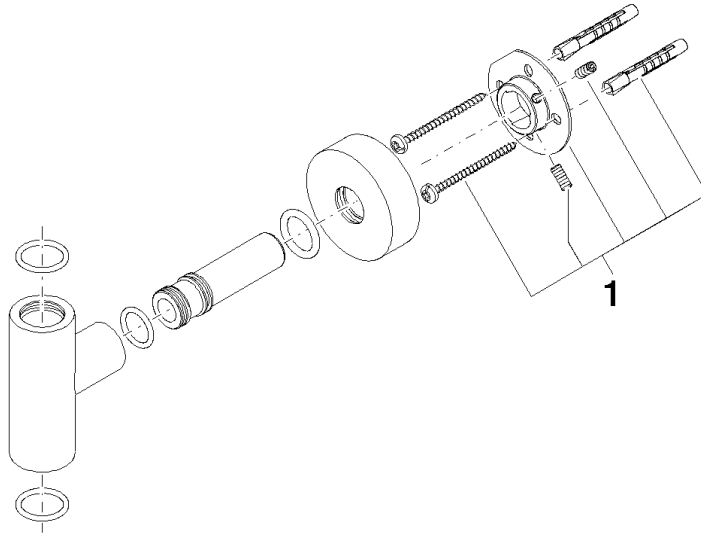

## Befestigung für Brause Stand T-Stück - Chrom gebürstet

---

90 17 11 037 00