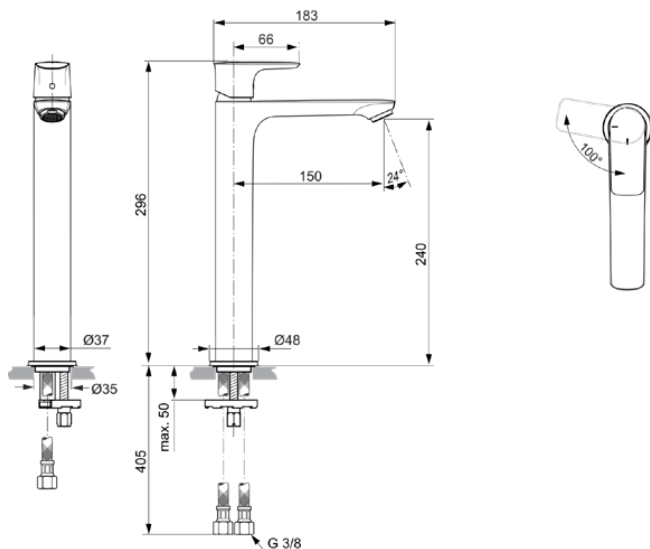

CONNECT AIR

A7028A2

CONNECT AIR | Wastafelmengkraan 48x188.5x296 mm, 150 mm sprong uitloop in brushed gold afwerking, 5 l/min (3 bar), zonder waste | EasyFix, Blue Start technologie, Ecoflow, EPD, PVD technologie

Afbeelding & technische tekening

Algemene informatie

Productcategorie:	Wastafelmengkranen
Producttype:	Wastafelmengkraan
Merk:	Ideal Standard
Collectie:	CONNECT AIR
Ontwerper:	Ideal Standard
Colour:	A2 - Brushed Gold
Afwerking van het oppervlak:	satijn
Hoogte (mm):	296
Breedte (mm):	48
Lengte / sprong (mm):	188.5
Bevestigingswijze:	EasyFix
Nettogewicht (kg):	1.59
EAN-code:	4015413347532

Productnormen & certificeringen

Normen:	EN 248 DIN 4109-1 EN 817
Naam van het ACS-certificaat:	21 ACC LY 068_223
Aansluitdraad van de straalregelaar:	

Product specificaties

Aantal rozetten:	1
Aantal grepen:	1
BlueStart technologie:	Ja
Kleurcode:	A2
Kleuromschrijving:	brushed gold
Cool Body Technologie:	Nee
DVGW intrinsiek veilig:	Nee
Toepassing greep:	Volume & temperatuurregeling
Positie greep:	Bovenkant
Ideal Pure technologie:	Nee
Met kettingoog:	Nee