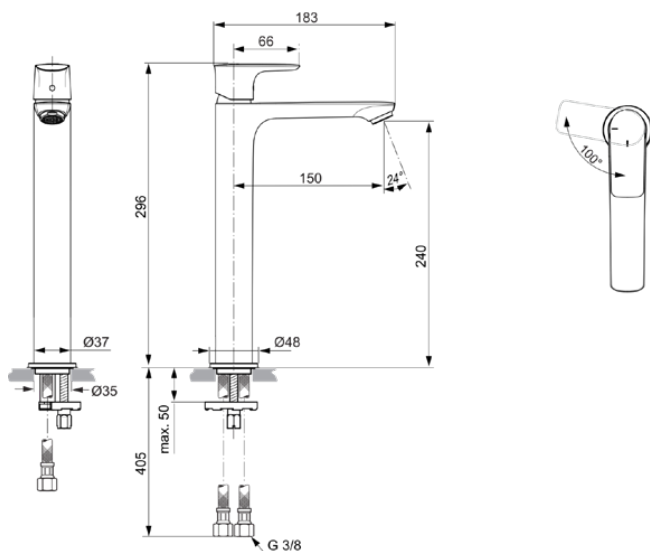

CONNECT AIR

A7028A5

CONNECT AIR | Wastafelmengkraan 48x188.5x296 mm, 150 mm sprong uitloop in magnetic grey afwerking, 5 l/min (3 bar), zonder waste | EasyFix, Blue Start technologie, Ecoflow, EPD, PVD technologie

Afbeelding & technische tekening

Algemene informatie

Productcategorie:	Wastafelmengkranen
Producttype:	Wastafelmengkraan
Merk:	Ideal Standard
Collectie:	CONNECT AIR
Ontwerper:	Ideal Standard
Colour:	A5 - Magnetic Grey
Afwerking van het oppervlak:	satijn
Hoogte (mm):	296
Breedte (mm):	48
Lengte / sprong (mm):	188.5
Bevestigingswijze:	EasyFix
Nettogewicht (kg):	1.57
EAN-code:	4015413348188

Productnormen & certificeringen

Normen:	EN 248 DIN 4109-1 EN 817
Naam van het ACS-certificaat:	21 ACC LY 068_223
Aansluitdraad van de straalregelaar:	

Product specificaties

Aantal rozetten:	1
Aantal grepen:	1
BlueStart technologie:	Ja
Kleurcode:	A5
Kleuromschrijving:	magnetic grey
Cool Body Technologie:	Nee
DVGW intrinsiek veilig:	Nee
Toepassing greep:	Volume & temperatuurregeling
Positie greep:	Bovenkant
Ideal Pure technologie:	Nee
Met kettingoog:	Nee

Product specificaties

Geïntegreerde elektronica:	Nee
Lagedrukmodel:	Nee
Materiaal:	Metaal
Materiaal greep:	Metaal
Materiaalkwaliteit:	Messing
Maximale volumestroom bij 3 bar (l/min):	5
Maximale volumestroom bij 3 bar (l/min) voor alle uitgangen:	5
Max. debiet bij 3 bar (l) voor uitloop:	5
PVD technologie:	Ja
Vorm van de rozet(ten):	Rond
Type uitloop:	Vast
Uitloop type:	Gegoten
Streamtype:	Belucht
Oppervlakte dekking:	PVD
Afwerking van het oppervlak:	satijn
Draaibare uitloop:	Nee
Type straalregelaar:	Beluchter
Zichtbaarheid van de straalregelaar:	Zichtbaar
Anti-vandalisme straalregelaar:	Nee
Contactloze bediening:	Nee
Type greep:	Hendel
Type temperatuurregeling:	Handmatig bediend
Met afvoerplug:	Nee
Met rozet(ten):	Ja
Met volumestroombegrenzer:	Ja
Met grepen:	Ja
Met uitloop:	Ja
Met uittrekbare handdouche:	Nee
Met afvoerset:	Nee
M24x1	
EasyFix technologie:	Ja
Bevestigingswijze:	EasyFix
Bevestigingswijze:	Kraangat