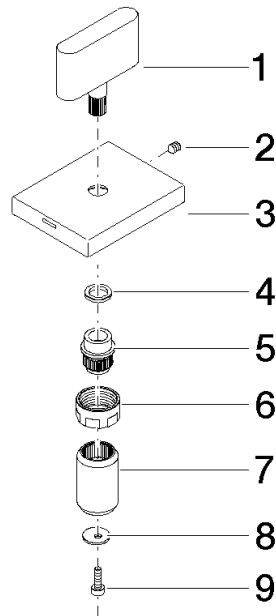

## Griff für Waschtisch Cold oval pur 60 x 47,5 x 40 mm - Chrom

---

90 20 70 051 06