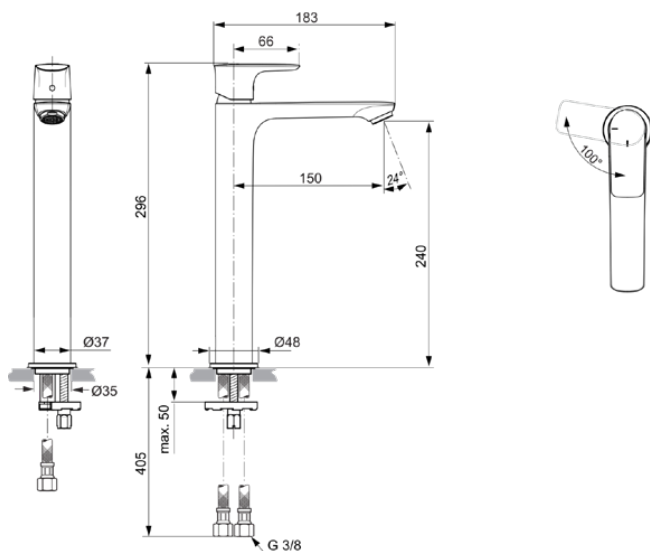

CONNECT AIR

A7028GN

CONNECT AIR | Wastafelmengkraan 48x188.5x296 mm, 150 mm sprong uitloop in Silver Storm afwerking, 5 l/min (3 bar), zonder waste | EasyFix, Blue Start technologie, Ecoflow, PVD technologie

Afbeelding & technische tekening

Algemene informatie

Productcategorie:	Wastafelmengkranen
Producttype:	Wastafelmengkraan
Merk:	Ideal Standard
Collectie:	CONNECT AIR
Ontwerper:	Ideal Standard
Colour:	GN - Silver Storm
Afwerking van het oppervlak:	satijn
Hoogte (mm):	296
Breedte (mm):	48
Lengte / sprong (mm):	188.5
Bevestigingswijze:	EasyFix
Nettogewicht (kg):	1.59
EAN-code:	4015413346870

Normen:	EN 248 DIN 4109-1 EN 817
Naam van het ACS-certificaat:	21 ACC LY 068_223
Aansluitdraad van de straalregelaar:	

Product specificaties

Aantal rozetten:	1
Aantal grepen:	1
BlueStart technologie:	Ja
Kleurcode:	GN
Kleuromschrijving:	Silver Storm
Cool Body Technologie:	Nee
DVGW intrinsiek veilig:	Nee
Toepassing greep:	Volume & temperatuurregeling
Positie greep:	Bovenkant
Ideal Pure technologie:	Nee
Met kettingoog:	Nee
Geïntegreerde elektronica:	Nee
Lagedrukmodel:	Nee
Materiaal:	Metaal

Product specificaties

Materiaal greep:	Metaal
Materiaalkwaliteit:	Messing
Maximale volumestroom bij 3 bar (l/min):	5
Maximale volumestroom bij 3 bar (l/min) voor alle uitgangen:	5
Max. debiet bij 3 bar (l) voor uitloop:	5
PVD technologie:	Ja
Vorm van de rozet(ten):	Rond
Type uitloop:	Vast
Uitloop type:	Gegoten
Streamtype:	Belucht
Oppervlakte dekking:	PVD
Afwerking van het oppervlak:	satijn
Draaibare uitloop:	Nee
Type straalregelaar:	Beluchter
Zichtbaarheid van de straalregelaar:	Zichtbaar
Anti-vandalisme straalregelaar:	Nee
Contactloze bediening:	Nee
Type greep:	Hendel
Type temperatuurregeling:	Handmatig bediend
Met afvoerplug:	Nee
Met rozet(ten):	Ja
Met volumestroombegrenzer:	Ja
Met grepen:	Ja
Met uitloop:	Ja
Met uittrekbare handdouche:	Nee
Met afvoerset:	Nee
M24x1	
EasyFix technologie:	Ja
Bevestigingswijze:	EasyFix
Bevestigingswijze:	Kraangat