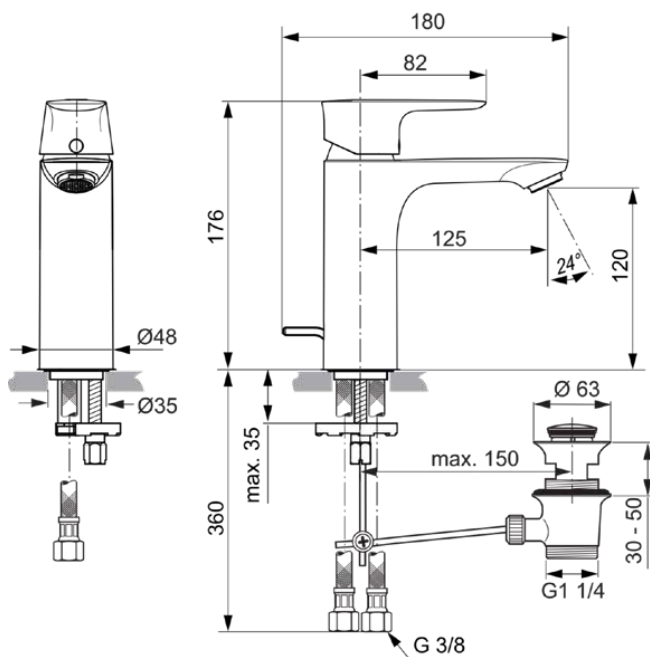

CONNECT AIR

A7053A2

CONNECT AIR | Wastafelmengkraan 48x180x176 mm, 125 mm sprong uitloop in brushed gold afwerking, 5 l/min (3 bar), met waste | EasyFix, Click technologie, Ecoflow, EPD, FirmaFlow, PVD technologie

Afbeelding & technische tekening

Algemene informatie

Productcategorie:	Wastafelmengkranen
Producttype:	Wastafelmengkraan
Merk:	Ideal Standard
Collectie:	CONNECT AIR
Ontwerper:	Ideal Standard
Colour:	A2 - Brushed Gold
Afwerking van het oppervlak:	satijn
Hoogte (mm):	176
Breedte (mm):	48
Lengte / sprong (mm):	180
Bevestigingswijze:	EasyFix
Nettogewicht (kg):	1.66
EAN-code:	4015413347846

Product specificaties

Ideal Pure technologie:	Nee
Met kettingoog:	Nee
Geïntegreerde elektronica:	Nee
Lagedrukmodel:	Nee
Materiaal:	Metaal
Materiaal greep:	Metaal
Materiaal afvoer:	Metaal
Materiaalkwaliteit:	Messing
Maximale volumestroom bij 3 bar (l/min):	5
Maximale volumestroom bij 3 bar (l/min) voor alle uitgangen:	5
Max. debiet bij 3 bar (l) voor uitloop:	5
Maximale werkdruk (bar):	10
Minimale werkdruk (bar):	0.5
PVD technologie:	Ja
Type uitloop:	Vast
Uitloop type:	Gegoten
Streamtype:	Belucht
Oppervlakte dekking:	PVD
Afwerking van het oppervlak:	satijn
Draaibare uitloop:	Nee
Type straalregelaar:	Beluchter
Zichtbaarheid van de straalregelaar:	Zichtbaar
Verstelbare straalregelaar:	Nee
Anti-vandalisme straalregelaar:	Nee
Temperatuurbegrenzer:	Ja
Contactloze bediening:	Nee
Type greep:	Hendel
Type temperatuurregeling:	Handmatig bediend
Waterbesparend:	Ja
Met afvoerplug:	Nee
Met rozet(ten):	Nee
Met volumestroombegrenzer:	Ja
Met grepen:	Ja
Met uitloop:	Ja
Met uittrekbare handdouche:	Nee
Met afvoerset:	Ja
M24x1	
EasyFix technologie:	Ja
Bevestigingswijze:	EasyFix
Bevestigingswijze:	Kraangat