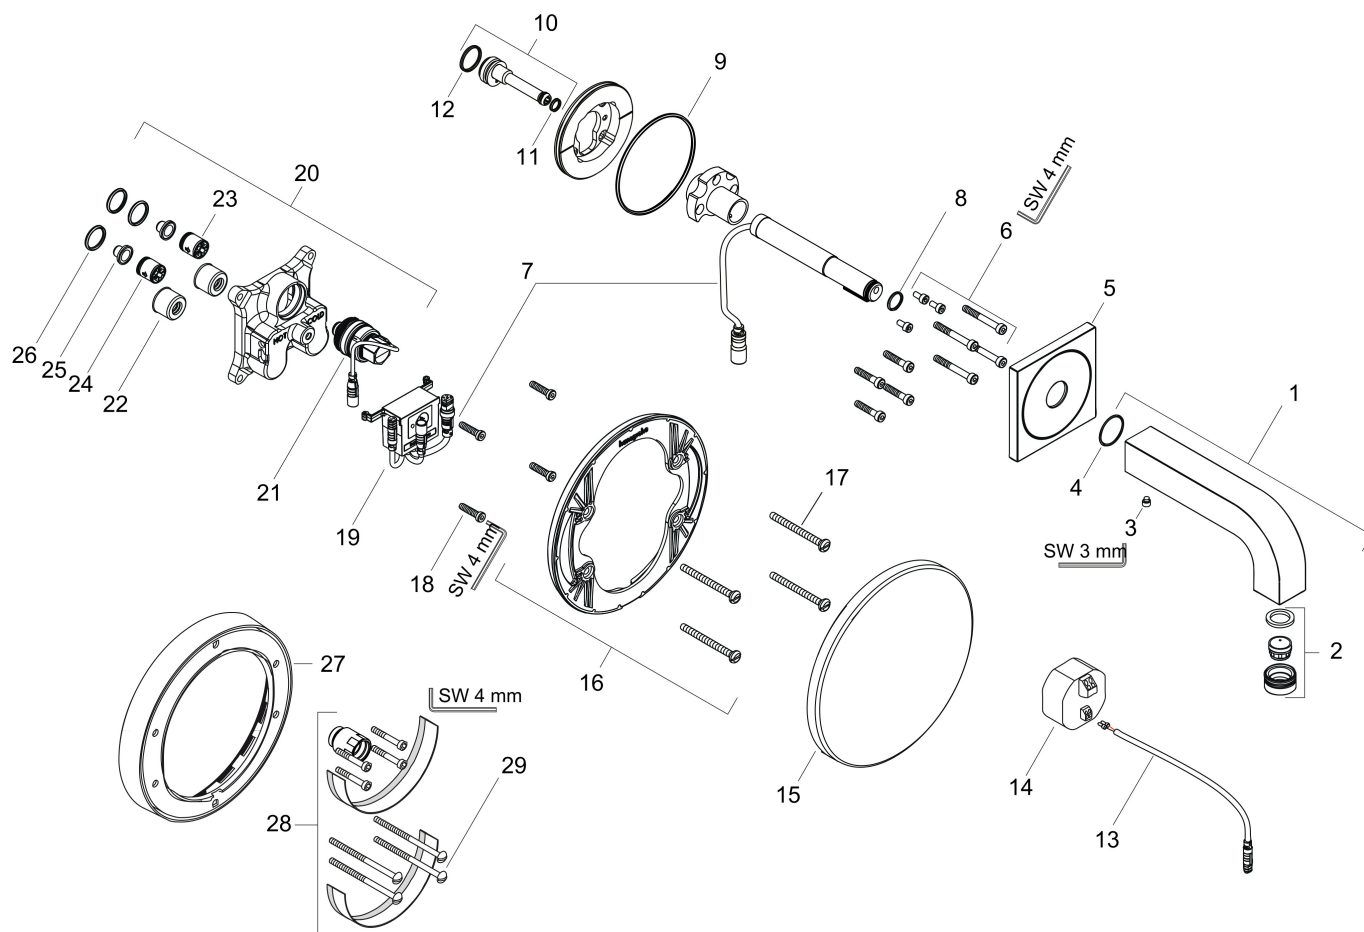

Stroomschema

Merk **AXOR**
 Artikelnaam **AXOR Citterio** elektronische wastafelmengkraan afbouwdeel, voorsprong 161 mm
 Art.nr. 39117000
 Oppervlakte chroom
 Netto prijs 1.281,73 EUR

Installatievoorbeelden

i Afmetingen kunnen variëren vanwege keramische toleranties die verband houden met het productieproces.

Merk	AXOR
Artikelnaam	AXOR Citterio elektronische wastafelmengkraan afbouwdeel, voorsprong 161 mm
Art.nr.	39117000
Oppervlakte	chrom
Netto prijs	1.281,73 EUR

Explosietekening voor bouwjaar: >05/20

Merk	AXOR
Artikelnaam	AXOR Citterio elektronische wastafelmengkraan afbouwdeel, voorsprong 161 mm
Art.nr.	39117000
Oppervlakte	chrom
Netto prijs	1.281,73 EUR

Onderdelen voor bouwjaar: >05/20

Pos	Beschrijving	Art.nr.	Prijs
1	uitloop 160 mm	95944000	300,40
2	perlator M24x1 (5 l/min)	98802000	40,60
3	inbusschroef M6x6	97660000	3,00
4	O-ring 22x1,5	98173000	3,00
5	rozet	95943000	
6	bevestigingsmateriaal	85181000	40,60
7	elektronica	95942000	491,20
8	O-ring 12x1,5	98430000	3,00
9	O-ring 76x2,5	98431000	4,80
10	aansluiting	92449000	40,60
11	O-ring 7x1,5	98422000	3,00
12	O-ring 17x1,5	98137000	3,00
13	kabel voor verlichting (12 V)	95586000	64,30
14	trafo	95945000	185,60
15	rozet Ø 170 mm	95946000	52,00
16	rozetdrager	96447000	40,60
17	drager-schroef-set	96454000	7,70
18	schroef-set	96525000	7,70
19	besturing	95947000	185,60
20	funktieblok compl.	85179000	365,40
21	magneetventiel 6 V	96904000	227,60
22	slagdemper	94073000	20,40
23	terugslagklep (drukbestendig tot 2 MPa)	92594000	12,70
24	terugslagklepset DW 15	94074000	12,70
25	zeefdichting	95291000	10,40
26	O-ring 16x2	98133000	3,00
27	verlengset 22 mm (Ø 170 mm)	13596000	53,33
28	verlengset 25 mm	13595000	54,46
29	drager-schroef-set	97747000	3,00
a	Basisset	16180180	397,90
b	ombouwset naar toets	95977000	491,20
c	verlengset 25 mm	13594000	111,34