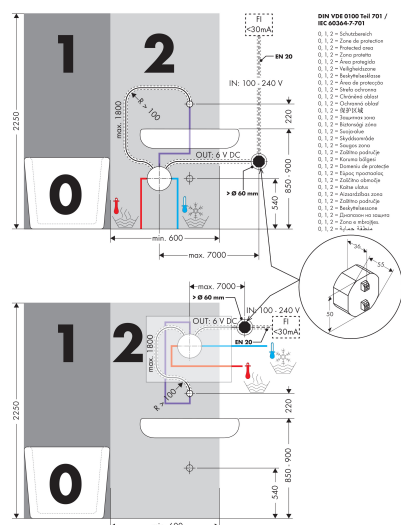

Merk	AXOR
Artikelnaam	AXOR Citterio elektronische wastafelmengkraan afbouwdeel, voorsprong 161 mm
Art.nr.	39117000
Oppervlakte	chrom
Netto prijs	1.281,73 EUR

Product foto

Kenmerken

- voorsprong uitloop 161 mm
- straalsoort: normale straal
- maximale doorstroomhoeveelheid bij 3 bar: 5 l/min
- temperatuur verstelbaar via inbouwdeel
- infraroodtechnologie
- 230 V / 50 Hz netaansluiting
- looptijd: 10 s
- hygiënische spoeling activeerbaar (automatische waterdoorlaat)
- frequentie van hygiënische spoeling: 24 u
- spoeltijd hygiënische spoeling: 10 s
- duurspoeling activeerbaar (enkele waterdoorlaat gedurende 180 seconden, geschikt voor thermische desinfectie)
- reinigingsmodus: handmatige waterstop voor reiniging van de wastafel
- vuilfilters in de verbindingsslangen
- voor een ideale werking moet een minimale afstand van 140 mm vanaf het midden van de perlatoren tot de achterste rand van de wastafel in acht worden genomen

Product foto	Artikelnaam	Art.nr.	Prijs
	AXOR inbouwdeel elektronische wandkraan	16180180	397,90

Merk	AXOR
Artikelnaam	AXOR Citterio elektronische wastafelmengkraan afbouwdeel, voorsprong 161 mm
Art.nr.	39117000
Oppervlakte	chrom
Netto prijs	1.281,73 EUR

Stroomschema

Merk **AXOR**
 Artikelnaam **AXOR Citterio** elektronische wastafelmengkraan afbouwdeel, voorsprong 161 mm
 Art.nr. 39117000
 Oppervlakte chroom
 Netto prijs 1.281,73 EUR

Installatievoorbeelden

i Afmetingen kunnen variëren vanwege keramische toleranties die verband houden met het productieproces.

Merk	AXOR
Artikelnaam	AXOR Citterio elektronische wastafelmengkraan afbouwdeel, voorsprong 161 mm
Art.nr.	39117000
Oppervlakte	chrom
Netto prijs	1.281,73 EUR