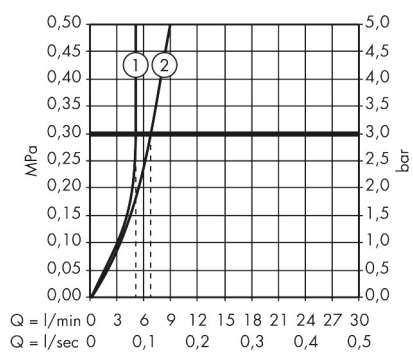

Merk	AXOR
Artikelnaam	AXOR Citterio elektronische wastafelmengkraan afbouwdeel, voorsprong 161 mm
Art.nr.	39117000
Oppervlakte	chrom
Netto prijs	1.281,73 EUR

Stroomschema