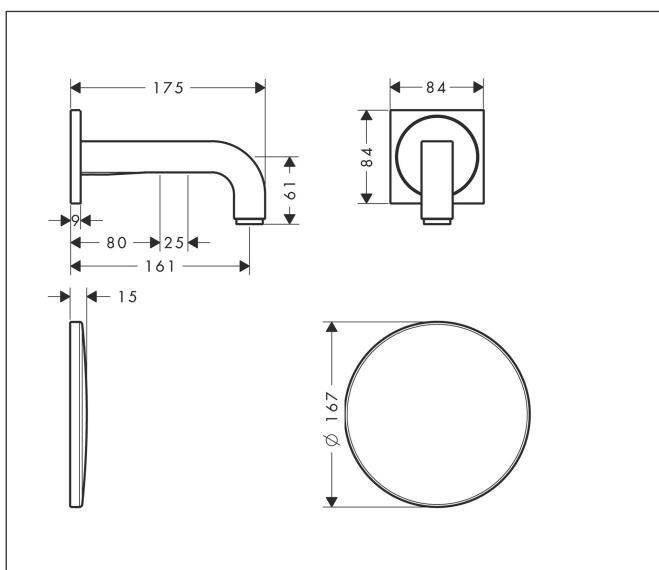

Merk	AXOR
Artikelnaam	AXOR Citterio elektronische wastafelmengkraan afbouwdeel, voorsprong 161 mm
Art.nr.	39117000
Oppervlakte	chrom
Netto prijs	1.281,73 EUR

Product foto

Kenmerken

- voorsprong uitloop 161 mm
- straalsoort: normale straal
- maximale doorstroomhoeveelheid bij 3 bar: 5 l/min
- temperatuur verstelbaar via inbouwdeel
- infraroodtechnologie
- 230 V / 50 Hz netaansluiting
- looptijd: 10 s
- hygiënische spoeling activeerbaar (automatische waterdoorlaat)
- frequentie van hygiënische spoeling: 24 u
- spoeltijd hygiënische spoeling: 10 s
- duurspoeling activeerbaar (enkele waterdoorlaat gedurende 180 seconden, geschikt voor thermische desinfectie)
- reinigingsmodus: handmatige waterstop voor reiniging van de wastafel
- vuilfilters in de verbindingsslangen
- voor een ideale werking moet een minimale afstand van 140 mm vanaf het midden van de perlatoren tot de achterste rand van de wastafel in acht worden genomen

Maat tekeningen

Technologie

Certificaat

Merk	AXOR
Artikelnaam	AXOR Citterio elektronische wastafelmengkraan afbouwdeel, voorsprong 161 mm
Art.nr.	39117000
Oppervlakte	chrom
Netto prijs	1.281,73 EUR

Benodigde onderdelen