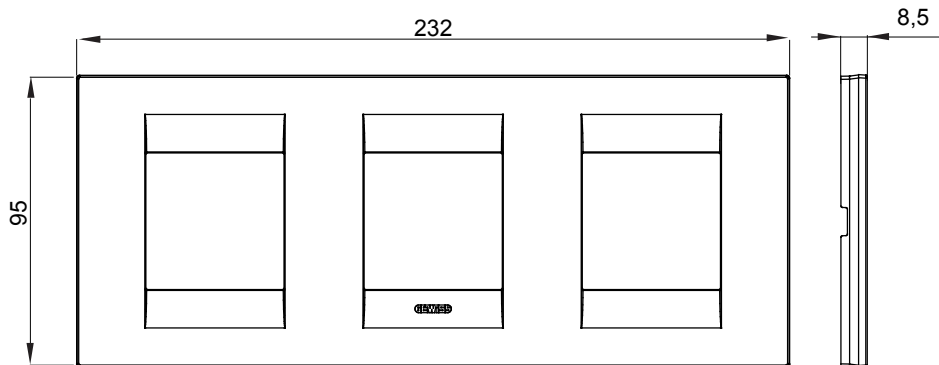

DIMENSIONAL

TECHNICAL SYMBOLOGY

STANDARDS/APPROVALS