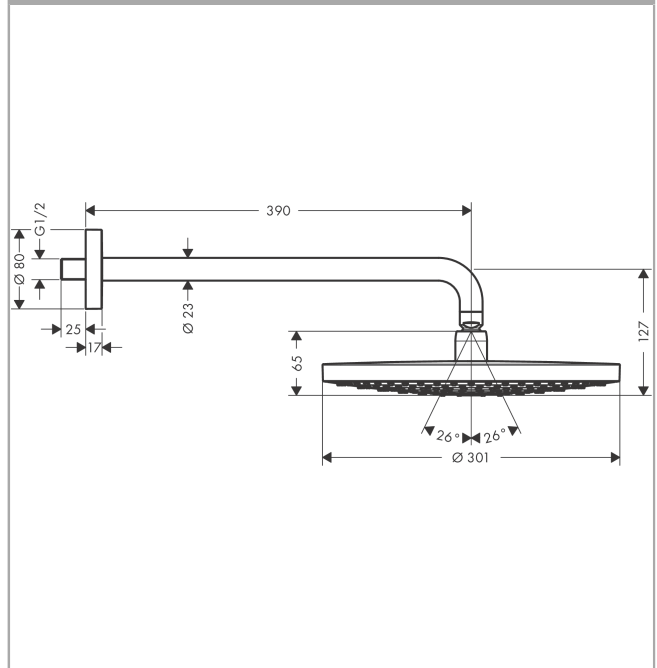

Maattekening