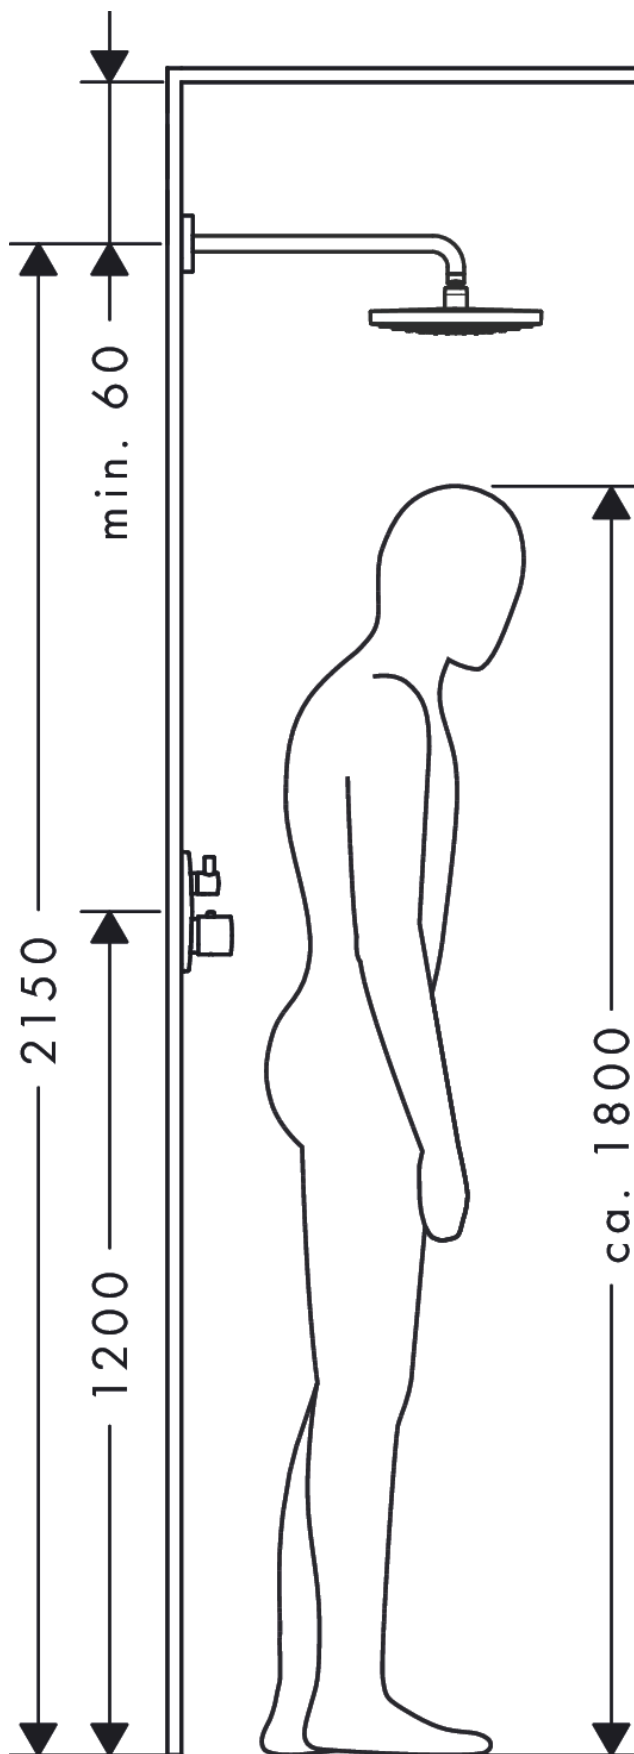

Raindance Select S
hoofddouche 300 2jet met douche-arm
 Finish: **chrom** Artikelnummer: **27378000**

Beschrijving

- bestaat uit: hoofddouche, douche-arm
- diameter straalplaat 301 mm
- RainAir volle zachte regenstraal, Rain
- maximale doorstroomhoeveelheid bij 3 bar: 17 l/min
- Select-knop voor wisselen straalsoort
- hoek hoofddouche verstelbaar
- afdekplaat van metaal
- oppervlak straalplaat: chrom
- straalplaat voor reiniging afneembaar
- lengte douche-arm: 390 mm

Artikeldetails

Vrijblijvende advies verkoopprijs excl. BTW	641,20 €
Vrijblijvende advies verkoopprijs incl. BTW	775,85 €

Technologie

Productfoto

Maattekening

Doorstroomdiagram

De verbruikswaarden werden in overeenstemming met de praktijk met de bijbehorende armaturen (thermostaat/mengkraan/inbouwventiel) gemeten.

Raindance Select S
hoofddouche 300 2jet met douche-arm
 Finish: **chrom** Artikelnummer: **27378000**

Inbouwvoorbeeld

Raindance Select S
hoofddouche 300 2jet met douche-arm
 Finish: **chrom** Artikelnummer: **27378000**

Explosietekening

Bouwjaar: >02/18

Raindance Select S
hoofddouche 300 2jet met douche-arm
 Finish: **chrom** Artikelnummer: **27378000**

Reserveonderdelenlijst

Bouwjaar: >02/18

Regel	Beschrijving	Artikelnummer	Prijs incl. BTW	VE
1	bevestigingsmateriaal	95208000	55,90 €	1
2	O-ring 34x2	98383000	4,96 €	1
3	rozet Ø 80 mm	98940000	22,39 €	1
4	O-ring 20x1,5	98197000	2,90 €	1
5	douche-arm 390 mm	27413000	-	1
6	O-ring 16x2	98133000	2,90 €	1
7	dichting	98058000	2,90 €	1
8	straalschijf compl.	92292000	247,57 €	1
9	omstelling compl.	98343000	70,30 €	1
10	zeef	97735000	2,90 €	1