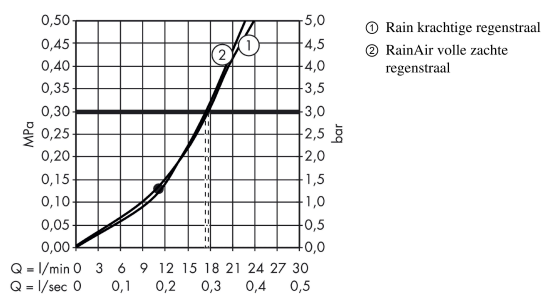

Raindance Select S
hoofddouche 300 2jet met douche-arm
 Finish: **chrom** Artikelnummer: **27378000**

Beschrijving

- bestaat uit: hoofddouche, douche-arm
- diameter straalplaat 301 mm
- RainAir volle zachte regenstraal, Rain
- maximale doorstroomhoeveelheid bij 3 bar: 17 l/min
- Select-knop voor wisselen straalsoort
- hoek hoofddouche verstelbaar
- afdekplaat van metaal
- oppervlak straalplaat: chrom
- straalplaat voor reiniging afneembaar
- lengte douche-arm: 390 mm

Artikeldetails

Vrijblijvende advies verkoopprijs excl. BTW	641,20 €
Vrijblijvende advies verkoopprijs incl. BTW	775,85 €

Technologie

Productfoto

Maattekening

Doorstroomdiagram

De verbruikswaarden werden in overeenstemming met de praktijk met de bijbehorende armaturen (thermostaat/mengkraan/inbouwventiel) gemeten.