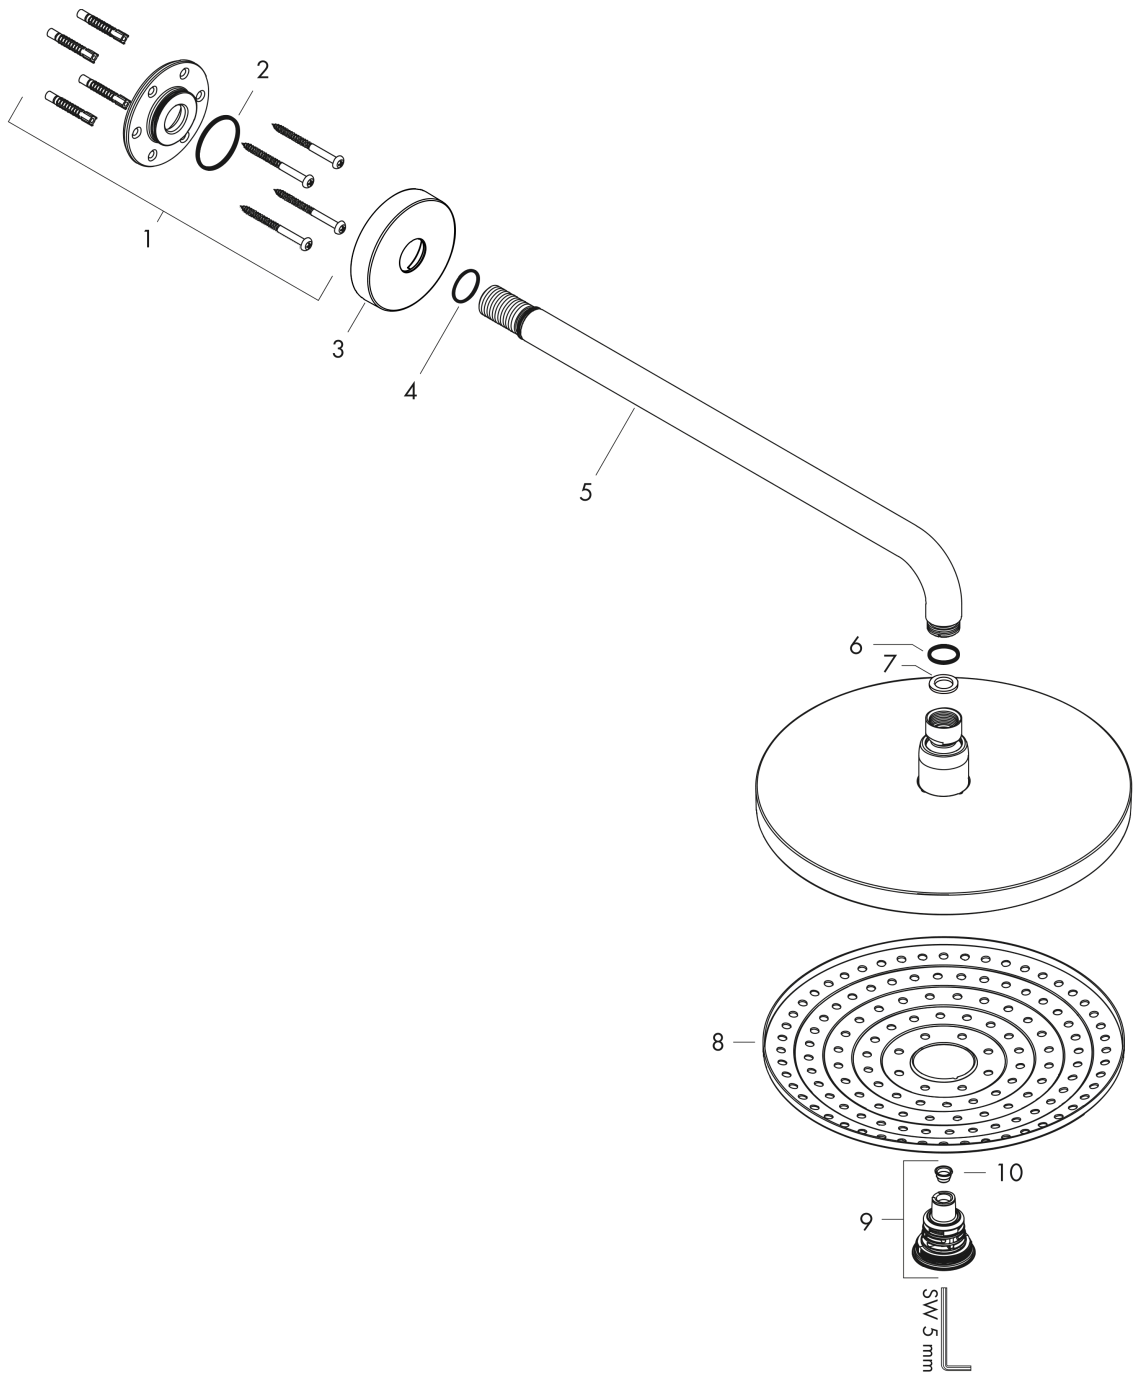

Raindance Select S
hoofddouche 300 2jet met douche-arm
 Finish: **chrom** Artikelnummer: **27378000**

Beschrijving

- bestaat uit: hoofddouche, douche-arm
- diameter straalplaat 301 mm
- RainAir volle zachte regenstraal, Rain
- maximale doorstroomhoeveelheid bij 3 bar: 17 l/min
- Select-knop voor wisselen straalsoort
- hoek hoofddouche verstelbaar
- afdekplaat van metaal
- oppervlak straalplaat: chrom
- straalplaat voor reiniging afneembaar
- lengte douche-arm: 390 mm

Raindance Select S
hoofddouche 300 2jet met douche-arm
 Finish: **chrom** Artikelnummer: **27378000**

Inbouwvoorbeeld

Raindance Select S
hoofddouche 300 2jet met douche-arm
 Finish: **chrom** Artikelnummer: **27378000**

Explosietekening

Bouwjaar: >02/18

Raindance Select S
hoofddouche 300 2jet met douche-arm
 Finish: **chrom** Artikelnummer: **27378000**

Reserveonderdelenlijst

Bouwjaar: >02/18

Regel	Beschrijving	Artikelnummer	Prijs incl. BTW	VE
1	bevestigingsmateriaal	95208000	55,90 €	1
2	O-ring 34x2	98383000	4,96 €	1
3	rozet Ø 80 mm	98940000	22,39 €	1
4	O-ring 20x1,5	98197000	2,90 €	1
5	douche-arm 390 mm	27413000	-	1
6	O-ring 16x2	98133000	2,90 €	1
7	dichting	98058000	2,90 €	1
8	straalschijf compl.	92292000	247,57 €	1
9	omstelling compl.	98343000	70,30 €	1
10	zeef	97735000	2,90 €	1