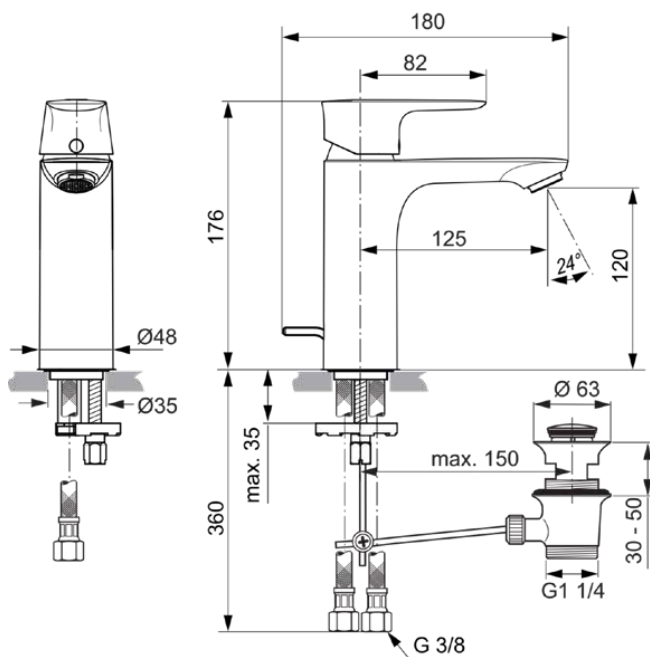

CONNECT AIR

A7053A5

CONNECT AIR | Wastafelmengkraan 48x180x176 mm, 125 mm sprong uitloop in magnetic grey afwerking, 5 l/min (3 bar), met waste | EasyFix, Click technologie, Ecoflow, EPD, FirmaFlow, PVD technologie

Afbeelding & technische tekening

Algemene informatie

Productcategorie:	Wastafelmengkranen
Producttype:	Wastafelmengkraan
Merk:	Ideal Standard
Collectie:	CONNECT AIR
Ontwerper:	Ideal Standard
Colour:	A5 - Magnetic Grey
Afwerking van het oppervlak:	satijn
Hoogte (mm):	176
Breedte (mm):	48
Lengte / sprong (mm):	180
Bevestigingswijze:	EasyFix
Nettogewicht (kg):	1.66
EAN-code:	4015413348423

Product specificaties

Ideal Pure technologie:	Nee
Met kettingoog:	Nee
Geïntegreerde elektronica:	Nee
Lagedrukmodel:	Nee
Materiaal:	Metaal
Materiaal greep:	Metaal
Materiaal afvoer:	Metaal
Materiaalkwaliteit:	Messing
Maximale volumestroom bij 3 bar (l/min):	5
Maximale volumestroom bij 3 bar (l/min) voor alle uitgangen:	5
Max. debiet bij 3 bar (l) voor uitloop:	5
Maximale werkdruk (bar):	10
Minimale werkdruk (bar):	0.5
PVD technologie:	Ja
Type uitloop:	Vast
Uitloop type:	Gegoten
Streamtype:	Belucht
Oppervlakte dekking:	PVD
Afwerking van het oppervlak:	satijn
Draaibare uitloop:	Nee
Type straalregelaar:	Beluchter
Zichtbaarheid van de straalregelaar:	Zichtbaar
Verstelbare straalregelaar:	Nee
Anti-vandalisme straalregelaar:	Nee
Temperatuurbegrenzer:	Ja
Contactloze bediening:	Nee
Type greep:	Hendel
Type temperatuurregeling:	Handmatig bediend
Waterbesparend:	Ja
Met afvoerplug:	Nee
Met rozet(ten):	Nee
Met volumestroombegrenzer:	Ja
Met grepen:	Ja
Met uitloop:	Ja
Met uittrekbare handdouche:	Nee
Met afvoerset:	Ja
M24x1	
EasyFix technologie:	Ja
Bevestigingswijze:	EasyFix
Bevestigingswijze:	Kraangat