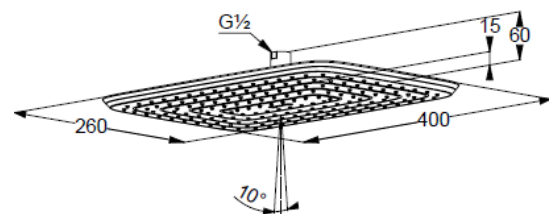

Maßzeichnung/ Dimensional drawing