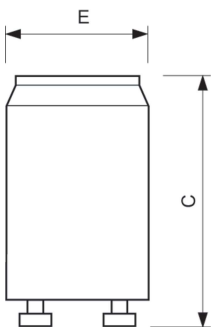

Ecoclick Starters

S2 4-22W SER 220-240V WH EUR/12X25CT

Reeks eersteklas schakelstarters voor het ontsteken van fluorescentielampen met elektromagnetische VSA's.

Product gegevens

Bedrijfs- en elektrische gegevens	
Energieverbruik	22,4 W
Spanning (nom.)	220-240 V
Eigenschappen behuizing en afmetingen	
Kleur behuizing	Wit
Nettogewicht (per stuk)	7,000 g
Productgegevens	
Productnaam voor bestelling	S2 4-22W SER 220-240V WH EUR/12X25CT
Volledige productnaam	S2 4-22W SER 220-240V WH EUR/12X25CT

Maatschets

Product	C (max)	E (max)
S2 4-22W SER 220-240V WH EUR/12X25CT	40,3 mm	21,5 mm