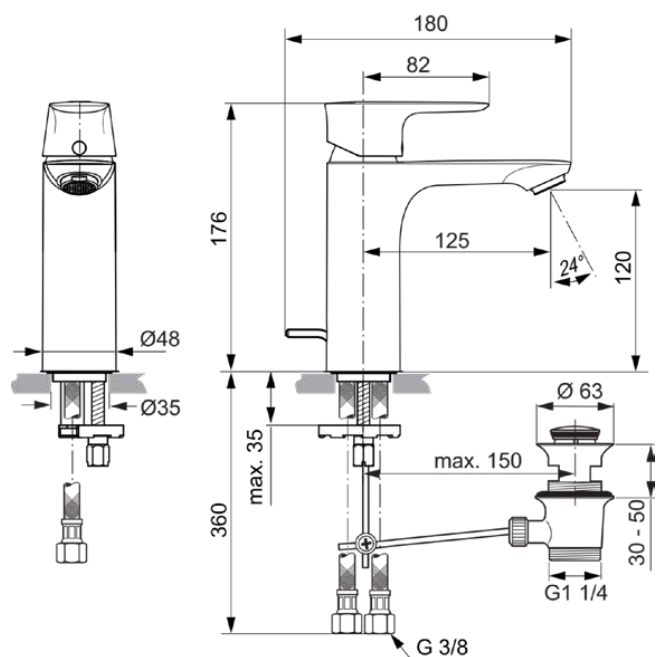

CONNECT AIR

A7053GN

CONNECT AIR | Wastafelmengkraan 48x180x176 mm, 125 mm sprong uitloop in Silver Storm afwerking, 5 l/min (3 bar), met waste | EasyFix, Click technologie, Ecoflow, FirmaFlow, PVD technologie

Afbeelding & technische tekening

Algemene informatie

Productcategorie:	Wastafelmengkranen
Producttype:	Wastafelmengkraan
Merk:	Ideal Standard
Collectie:	CONNECT AIR
Ontwerper:	Ideal Standard
Colour:	GN - Silver Storm
Afwerking van het oppervlak:	satijn
Hoogte (mm):	176
Breedte (mm):	48
Lengte / sprong (mm):	180
Bevestigingswijze:	EasyFix
Nettogewicht (kg):	1.66
EAN-code:	4015413347112