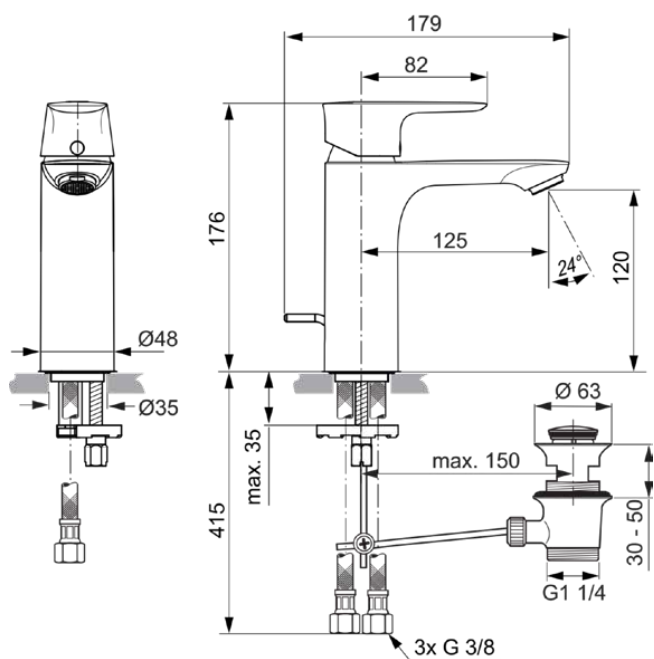

CONNECT AIR

A7054A2

CONNECT AIR | Wastafelmengkraan 48x179x176 mm, 125 mm sprong uitloop in brushed gold afwerking, 5 l/min (3 bar), met waste | EasyFix, Click technologie, Ecoflow, FirmaFlow, PVD technologie

Afbeelding & technische tekening

Algemene informatie

Productcategorie:	Wastafelmengkranen
Producttype:	Wastafelmengkraan
Merk:	Ideal Standard
Collectie:	CONNECT AIR
Ontwerper:	Ideal Standard
Colour:	A2 - Brushed Gold
Afwerking van het oppervlak:	satijn
Hoogte (mm):	176
Breedte (mm):	48
Lengte / sprong (mm):	179
Bevestigingswijze:	EasyFix
Nettogewicht (kg):	1.87
EAN-code:	4015413347853

Product specificaties

Geïntegreerde elektronica:	Nee
Lagedrukmodel:	Ja
Materiaal:	Metaal
Materiaal greep:	Metaal
Materiaal afvoer:	Metaal
Materiaalkwaliteit:	Messing
Maximale volumestroom bij 3 bar (l/min):	5
Maximale volumestroom bij 3 bar (l/min) voor alle uitgangen:	5
Max. debiet bij 3 bar (l) voor uitloop:	5
Maximale werkdruk (bar):	10
Minimale werkdruk (bar):	0.5
PVD technologie:	Ja
Type uitloop:	Vast
Uitloop type:	Gegoten
Oppervlakte dekking:	PVD
Afwerking van het oppervlak:	satijn
Draibare uitloop:	Nee
Type straalregelaar:	Beluchter
Zichtbaarheid van de straalregelaar:	Zichtbaar
Verstelbare straalregelaar:	Nee
Anti-vandalisme straalregelaar:	Nee
Temperatuurbegrenzer:	Ja
Contactloze bediening:	Nee
Type greep:	Hendel
Type temperatuurregeling:	Handmatig bediend
Met afvoerplug:	Nee
Met rozet(ten):	Nee
Met volumestroombegrenzer:	Ja
Met grepen:	Ja
Met uitloop:	Ja
Met uittrekbare handdouche:	Nee
Met afvoerset:	Ja
M24x1	
EasyFix technologie:	Ja
Bevestigingswijze:	EasyFix
Bevestigingswijze:	Kraangat