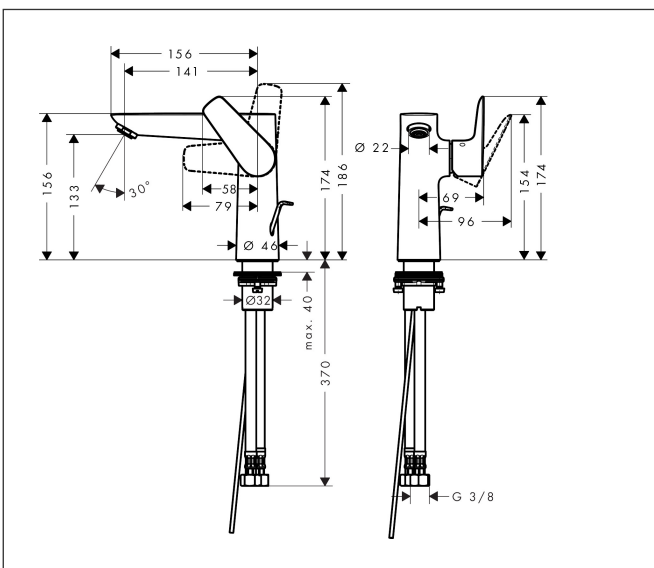

Merk hansgrohe
 Artikelnaam **Talis E** ééngreeps wastafelmengkraan 150 met PopUp trekwaste
 Art.nr. 71754990
 Oppervlakte Polished Gold Optic
 Netto prijs 440,83 EUR

Product foto

Kenmerken

- ComfortZone: 150
- voorsprong uitloop 141 mm
- uitloophoogte: 133 mm
- greepvariant: rechte greep
- vaste uitloop
- straalsoort: normale straal
- maximale doorstroomhoeveelheid bij 3 bar: 5 l/min
- keramisch kardoes
- pop-up afvoergarnituur G 1 ¼
- materiaal afvoergarnituur: metaal
- EU taxonomie: max 6l/min - draagt substantieel bij aan duurzaamheid

Maat tekeningen

Technologie

Merk hansgrohe
 Artikelnaam **Talis E** ééngreeps wastafelmengkraan 150 met PopUp trekwaste
 Art.nr. 71754990
 Oppervlakte Polished Gold Optic
 Netto prijs 440,83 EUR

Stroomschema

Merk	hansgrohe
Artikelnaam	Talis E ééngreeps wastafelmengkraan 150 met PopUp trekwaste
Art.nr.	71754990
Oppervlakte	Polished Gold Optic
Netto prijs	440,83 EUR

Explosietekening voor bouwjaar: >08/19

Merk	hansgrohe
Artikelnaam	Talis E ééngreeps wastafelmengkraan 150 met PopUp trekwaste
Art.nr.	71754990
Oppervlakte	Polished Gold Optic
Netto prijs	440,83 EUR

Onderdelen voor bouwjaar: >08/19

Pos	Beschrijving	Art.nr.	Prijs
1	greep	92777990	60,90
2	greepstop	95704000	3,00
3	afdekkap	95493990	24,90
4	moer	95178000	32,70
5	O-ring 24x2	98388000	3,00
6	kardoes compl.	97685000	52,00
7	dichting	98865000	25,70
8	perlator M24x1 (5 l/min)	13185990	40,60
9	vlakdichting	98749000	4,80
10	schachtbevestigingsset compl. (Ø 32)	13961000	20,40
11	stelring	97548000	3,00
12	schachtverlenging	13898000	64,30
13	aansluitslang 450 mm M10x1 G3/8	96507000	32,70
14	O-ring 8x1,75	97827000	3,00
15	trekstang	96657990	15,60
a	afvoergarnituur	94139990	118,03
b	dichtingsset	95581000	4,80