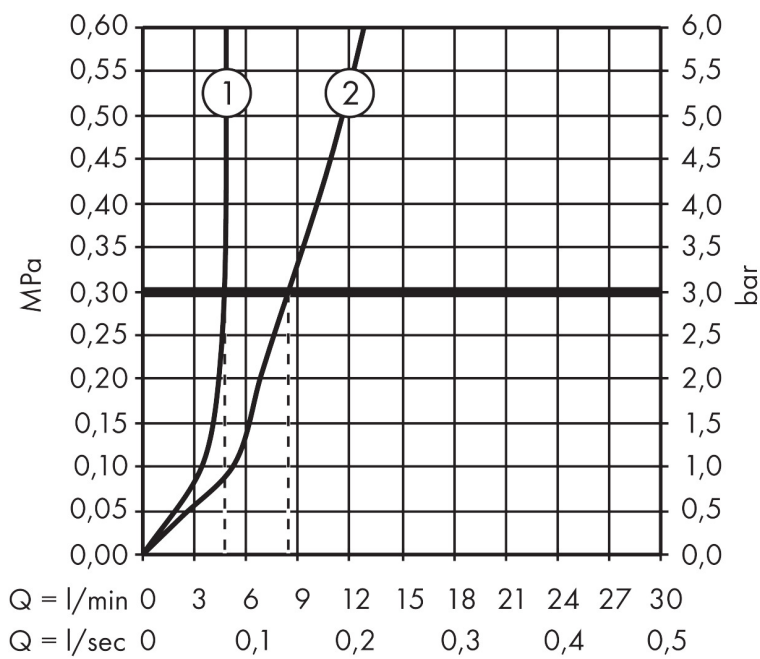

Merk hansgrohe
 Artikelnaam **Talis E** ééngreeps wastafelmengkraan 150 met PopUp trekwaste
 Art.nr. 71754990
 Oppervlakte Polished Gold Optic
 Netto prijs 440,83 EUR

Product foto

Kenmerken

- ComfortZone: 150
- voorsprong uitloop 141 mm
- uitloophoogte: 133 mm
- greepvariant: rechte greep
- vaste uitloop
- straalsoort: normale straal
- maximale doorstroomhoeveelheid bij 3 bar: 5 l/min
- keramisch kardoes
- pop-up afvoergarnituur G 1 ¼
- materiaal afvoergarnituur: metaal
- EU taxonomie: max 6l/min - draagt substantieel bij aan duurzaamheid

Maat tekeningen

Technologie

Merk hansgrohe
 Artikelnaam **Talis E** ééngreeps wastafelmengkraan 150 met PopUp trekwaste
 Art.nr. 71754990
 Oppervlakte Polished Gold Optic
 Netto prijs 440,83 EUR

Stroomschema

Merk	hansgrohe
Artikelnaam	Talis E ééngreeps wastafelmengkraan 150 met PopUp trekwaste
Art.nr.	71754990
Oppervlakte	Polished Gold Optic
Netto prijs	440,83 EUR

Explosietekening voor bouwjaar: >08/19

Merk	hansgrohe
Artikelnaam	Talis E ééngreeps wastafelmengkraan 150 met PopUp trekwaste
Art.nr.	71754990
Oppervlakte	Polished Gold Optic
Netto prijs	440,83 EUR