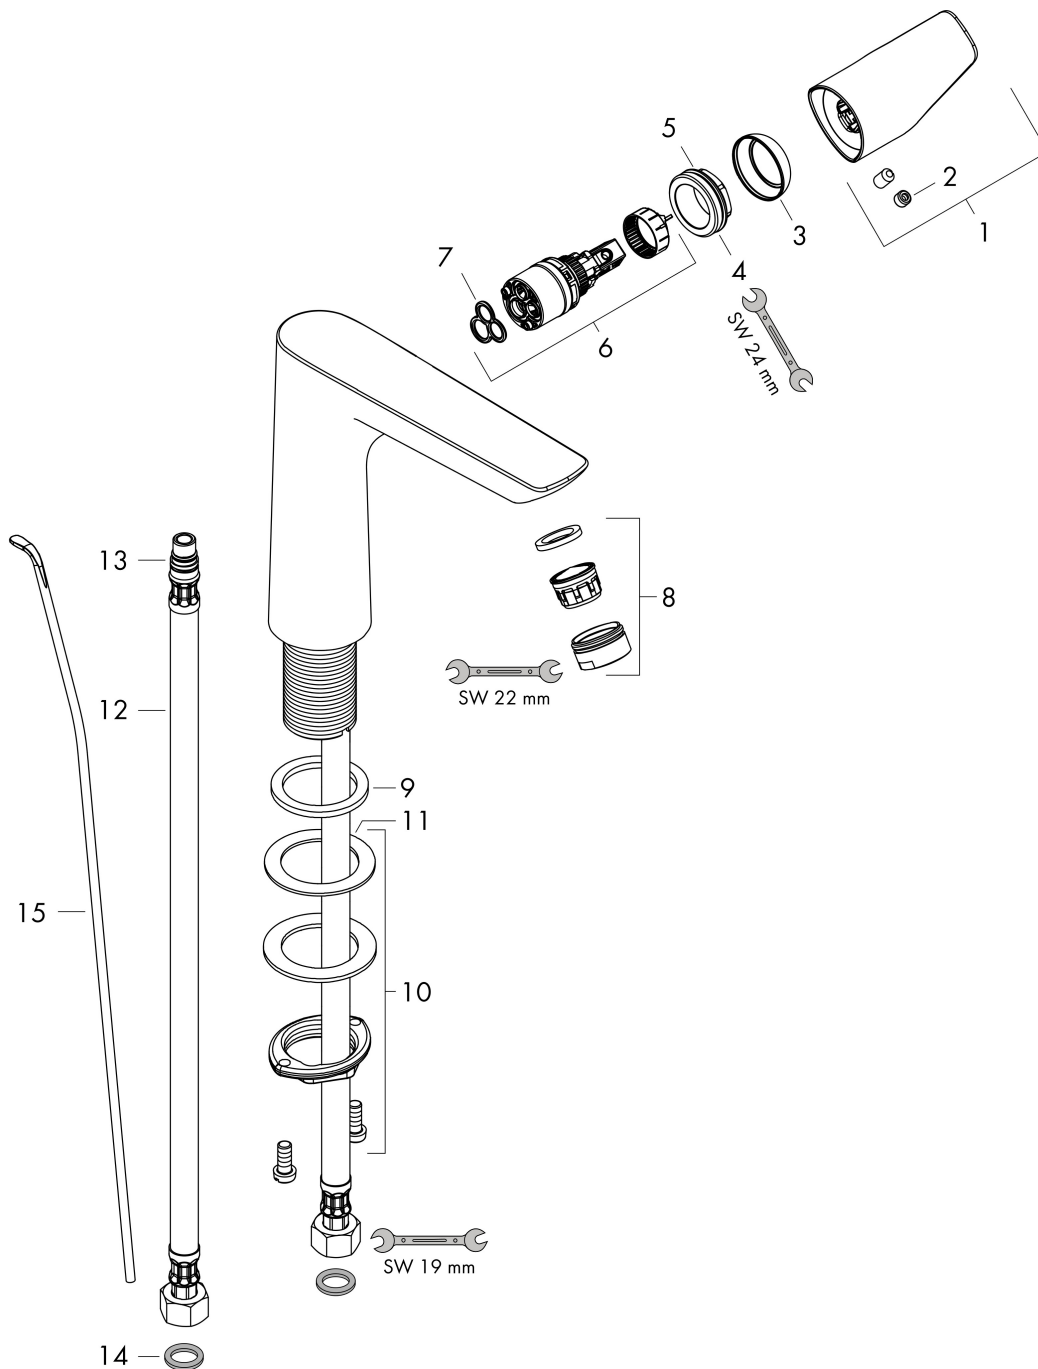

Merk hansgrohe
 Artikelnaam **Talis E** ééngreeps wastafelmengkraan 150 met PopUp trekwaste
 Art.nr. 71754990
 Oppervlakte Polished Gold Optic
 Netto prijs 440,83 EUR

Product foto

Kenmerken

- ComfortZone: 150
- voorsprong uitloop 141 mm
- uitloophoogte: 133 mm
- greepvariant: rechte greep
- vaste uitloop
- straalsoort: normale straal
- maximale doorstroomhoeveelheid bij 3 bar: 5 l/min
- keramisch kardoes
- pop-up afvoergarnituur G 1 ¼
- materiaal afvoergarnituur: metaal
- EU taxonomie: max 6l/min - draagt substantieel bij aan duurzaamheid

Maat tekeningen

Technologie

Merk hansgrohe
 Artikelnaam **Talis E** ééngreeps wastafelmengkraan 150 met PopUp trekwaste
 Art.nr. 71754990
 Oppervlakte Polished Gold Optic
 Netto prijs 440,83 EUR

Stroomschema

Merk	hansgrohe
Artikelnaam	Talis E ééngreeps wastafelmengkraan 150 met PopUp trekwaste
Art.nr.	71754990
Oppervlakte	Polished Gold Optic
Netto prijs	440,83 EUR

Explosietekening voor bouwjaar: >08/19

Merk	hansgrohe
Artikelnaam	Talis E ééngreeps wastafelmengkraan 150 met PopUp trekwaste
Art.nr.	71754990
Oppervlakte	Polished Gold Optic
Netto prijs	440,83 EUR

Onderdelen voor bouwjaar: >08/19

Pos	Beschrijving	Art.nr.	Prijs
1	greep	92777990	60,90
2	greepstop	95704000	3,00
3	afdekkap	95493990	24,90
4	moer	95178000	32,70
5	O-ring 24x2	98388000	3,00
6	kardoes compl.	97685000	52,00
7	dichting	98865000	25,70
8	perlator M24x1 (5 l/min)	13185990	40,60
9	vlakdichting	98749000	4,80
10	schachtbevestigingsset compl. (Ø 32)	13961000	20,40
11	stelring	97548000	3,00
12	schachtverlenging	13898000	64,30
13	aansluitslang 450 mm M10x1 G3/8	96507000	32,70
14	O-ring 8x1,75	97827000	3,00
15	trekstang	96657990	15,60
a	afvoergarnituur	94139990	118,03
b	dichtingsset	95581000	4,80