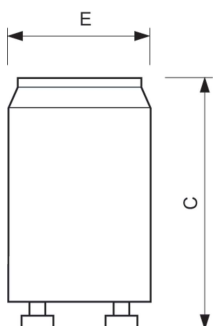

### Product gegevens

Bedrijfs- en elektrische gegevens	
Energieverbruik	4 65 W
Spanning (nom.)	220-240 V
Eigenschappen behuizing en afmetingen	
Kleur behuizing	Wit
Nettogewicht (per stuk)	7,000 g
Productgegevens	
Productnaam voor bestelling	S10 4-65W SIN 220-240V WH EUR/12X25CT
Volledige productnaam	S10 4-65W SIN 220-240V WH EUR/12X25CT

### Maatschets

Product	C (max)	E (max)
S10 4-65W SIN 220-240V WH EUR/12X25CT	40,3 mm	21,5 mm