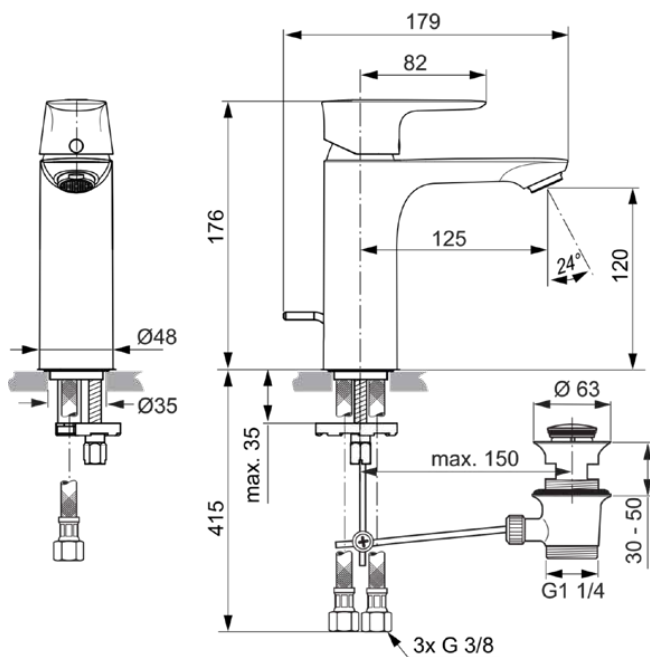

CONNECT AIR

A7054A5

CONNECT AIR | Wastafelmengkraan 48x179x176 mm, 125 mm sprong uitloop in magnetic grey afwerking, 5 l/min (3 bar), met waste | EasyFix, Click technologie, Ecoflow, EPD, FirmaFlow, PVD technologie

Afbeelding & technische tekening

Algemene informatie

Productcategorie:	Wastafelmengkranen
Producttype:	Wastafelmengkraan
Merk:	Ideal Standard
Collectie:	CONNECT AIR
Ontwerper:	Ideal Standard
Colour:	A5 - Magnetic Grey
Afwerking van het oppervlak:	satijn
Hoogte (mm):	176
Breedte (mm):	48
Lengte / sprong (mm):	179
Bevestigingswijze:	EasyFix
Nettogewicht (kg):	1.87
EAN-code:	4015413348430