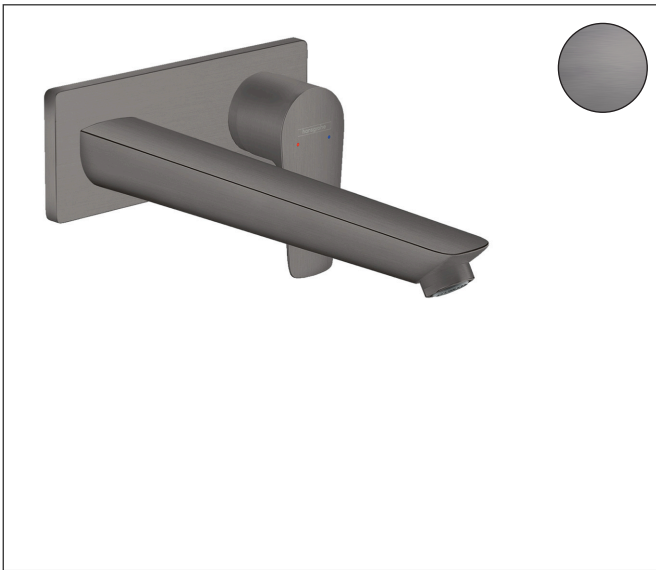

Merk	hansgrohe
Artikelnaam	<b>Talis E</b> ééngreeps wastafelmengkraan afbouwdeel voor wandmontage, plaat, voorsprong 225 mm en PushOpen afvoerplug
Art.nr.	71734340
Oppervlakte	Brushed Black Chrome
Netto prijs	425,60 EUR

## Kenmerken

- voorsprong uitloop 225 mm
- greepvariant: rechte greep
- vaste uitloop
- straalsoort: normale straal
- maximale doorstroomhoeveelheid bij 3 bar: 5 l/min
- keramisch kardoos
- zonder wastegarnituur, met afvoerplug (art.nr. 50001)
- materiaal afvoergarnituur: metaal
- de greep kan rechts of links worden geplaatst, afhankelijk van de montage van het inbouwdeel
- EU taxonomie: max 6l/min - draagt substantieel bij aan duurzaamheid

## Technologie

Merk	hansgrohe
Artikelnaam	<b>Talis E</b> ééngreeps wastafelmengkraan afbouwdeel voor wandmontage, plaat, voorsprong 225 mm en PushOpen afvoerplug
Art.nr.	71734340
Oppervlakte	Brushed Black Chrome
Netto prijs	425,60 EUR

## Benodigde onderdelen

Product foto	Artikelnaam	Art.nr.	Prijs
	hansgrohe Inbouwdeel voor ééngreeps wastafelkraan wandmontage	13622180	224,67

Merk: hansgrohe  
 Artikelnaam: **Talis E** ééngreeps wastafelmengkraan afbouwdeel voor wandmontage, plaat, voorsprong 225 mm en PushOpen afvoerplug  
 Art.nr.: 71734340  
 Oppervlakte: Brushed Black Chrome  
 Netto prijs: 425,60 EUR