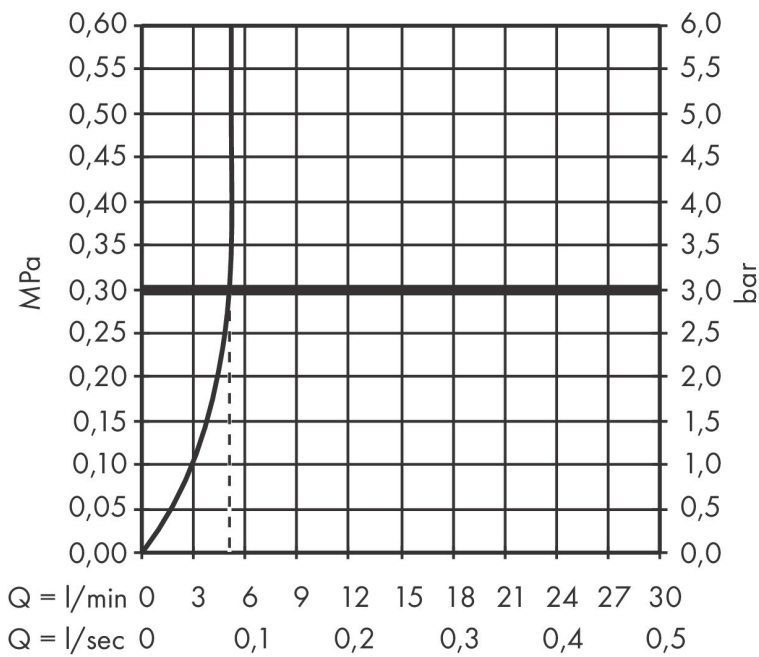

Merk: hansgrohe
Artikelnaam: **Talis E** ééngreeps wastafelmengkraan afbouwdeel voor wandmontage, plaat, voorsprong 225 mm en PushOpen afvoerplug
Art.nr.: 71734340
Oppervlakte: Brushed Black Chrome
Netto prijs: 425,60 EUR

Stroomschema