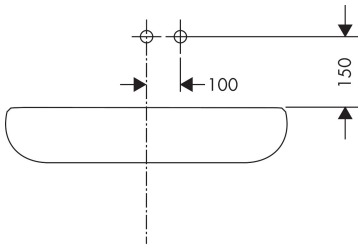

Merk	hansgrohe
Artikelnaam	Talis E ééngreeps wastafelmengkraan afbouwdeel voor wandmontage, plaat, voorsprong 225 mm en PushOpen afvoerplug
Art.nr.	71734340
Oppervlakte	Brushed Black Chrome
Netto prijs	425,60 EUR

Installatievoorbeelden

i Afmetingen kunnen variëren vanwege keramische toleranties die verband houden met het productieproces.