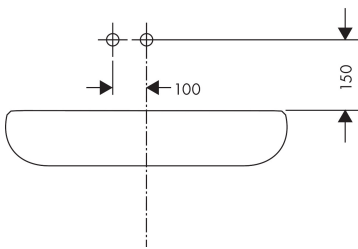

## Maat tekeningen

## Benodigde onderdelen

Product foto	Artikelnaam	Art.nr.	Prijs
	hansgrohe Inbouwdeel voor ééngreeps wastafelkraan wandmontage	13622180	224,67

Merk: hansgrohe  
 Artikelnaam: **Talis E** ééngreeps wastafelmengkraan afbouwdeel voor wandmontage, plaat, voorsprong 225 mm en PushOpen afvoerplug  
 Art.nr.: 71734340  
 Oppervlakte: Brushed Black Chrome  
 Netto prijs: 425,60 EUR

## Stroomschema

Merk	hansgrohe
Artikelnaam	<b>Talis E</b> ééngreeps wastafelmengkraan afbouwdeel voor wandmontage, plaat, voorsprong 225 mm en PushOpen afvoerplug
Art.nr.	71734340
Oppervlakte	Brushed Black Chrome
Netto prijs	425,60 EUR

## Installatievoorbeelden

**i** Afmetingen kunnen variëren vanwege keramische toleranties die verband houden met het productieproces.

Merk	hansgrohe
Artikelnaam	<b>Talis E</b> ééngreeps wastafelmengkraan afbouwdeel voor wandmontage, plaat, voorsprong 225 mm en PushOpen afvoerplug
Art.nr.	71734340
Oppervlakte	Brushed Black Chrome
Netto prijs	425,60 EUR