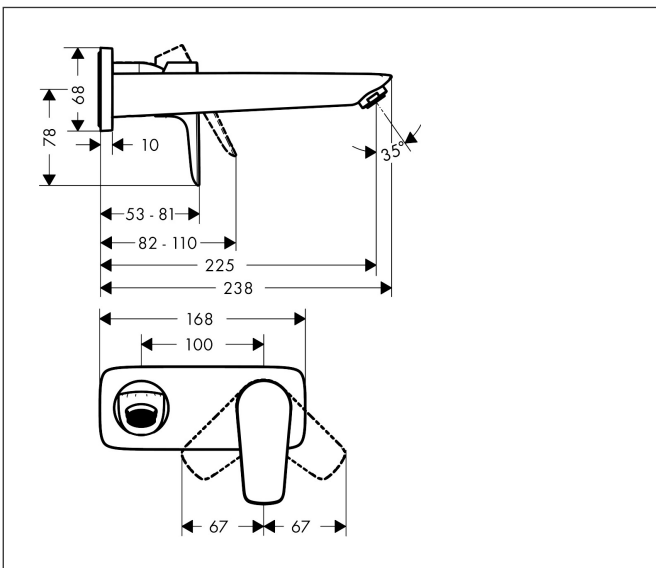

Merk	hansgrohe
Artikelnaam	<b>Talis E</b> ééngreeps wastafelmengkraan afbouwdeel voor wandmontage, plaat, voorsprong 225 mm en PushOpen afvoerplug
Art.nr.	71734340
Oppervlakte	Brushed Black Chrome
Netto prijs	425,60 EUR

## Kenmerken

- voorsprong uitloop 225 mm
- greepvariant: rechte greep
- vaste uitloop
- straalsoort: normale straal
- maximale doorstroomhoeveelheid bij 3 bar: 5 l/min
- keramisch kardoos
- zonder wastegarnituur, met afvoerplug (art.nr. 50001)
- materiaal afvoergarnituur: metaal
- de greep kan rechts of links worden geplaatst, afhankelijk van de montage van het inbouwdeel
- EU taxonomie: max 6l/min - draagt substantieel bij aan duurzaamheid

## Maat tekeningen