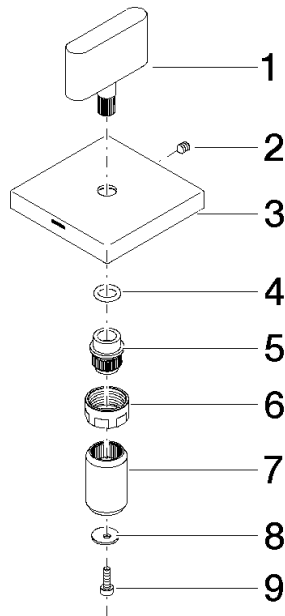

Griff für Wanne Hot oval pur 60 x 60 x 40 mm - Dark Platinum gebürstet

---

90 20 70 051 05

## Griff für Wanne Hot oval pur 60 x 60 x 40 mm - Dark Platinum gebürstet

---

90 20 70 051 05

## Griff für Wanne Hot oval pur 60 x 60 x 40 mm - Dark Platinum gebürstet

---

90 20 70 051 05

Griff für Wanne Hot oval pur 60 x 60 x 40 mm - Dark Platinum gebürstet

---

90 20 70 051 05

**Produktversion bis 11/23/2020**