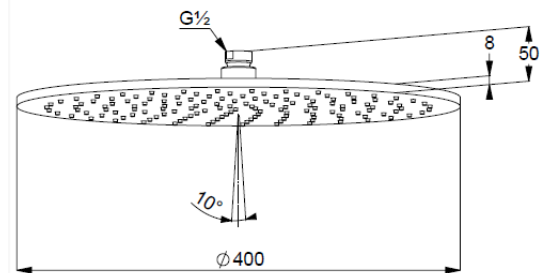

Technische Daten/ Technical Data

KLUDI A-QA
Kopfbrause 1 S
400mm
DN 15

Artikel- Nr.: 6434087-00

Oberfläche:
87 mattschwarz/chrom

Artikeltext
Hersteller KLUDI GmbH & Co. KG
Typ: KLUDI A-QA
Kopfbrause 1 S
400mm
Artikel- Nr.: 6434087-00

Kopfbrause 1 S
mit einer Strahlart
mit Kalkschnellreinigung
Durchflussmenge bei 3 bar 23 l/min.
Anschlussgewinde G1/2
mit Kugelgelenk
Ø 400mm
Siebdichtung

Produktabbildung/ Product picture

Maßzeichnung/ Dimensional drawing