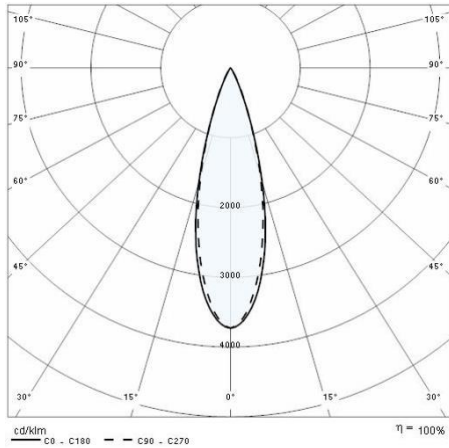

Fotometrische gegevens