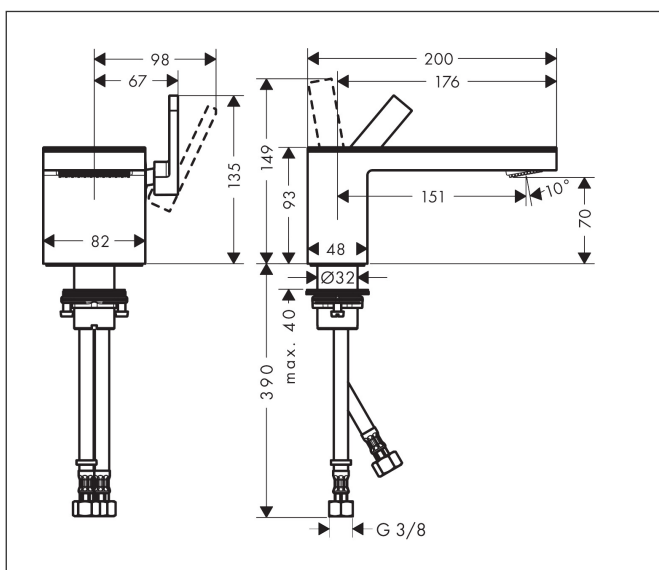

Product foto

Kenmerken

- ComfortZone: 70
- voorsprong uitloop 151 mm
- uitloophoogte: 70 mm
- greepvariant: rechte greep
- glasplaat van veiligheidsglas
- straalsoort: PowderRain
- maximale doorstroomhoeveelheid bij 3 bar: 5 l/min
- keramisch kardoes
- met geïsoleerde watervoering - zonder contact met nikkel en lood
- push-open afvoergarnituur G 1¼
- EU taxonomie: max 6l/min - draagt substantieel bij aan duurzaamheid

Maat tekeningen

Technologie

Merk AXOR
Artikelnaam **AXOR MyEdition** ééngreeps wastafelmengkraan 70 en afvoer met afvoerplug/
spiegelglas
Art.nr. 47010000
Oppervlakte chroom/spiegelglas
Netto prijs 849,09 EUR

Pos	Beschrijving	Art.nr.	Prijs
1	afdekkap	47900000	141,57
2	service eenheid	93384000	40,60
3	O-ring 8x1,75	97827000	3,00
4	O-ring 13x1,5	98475000	3,00
5	straalschijf	93385000	91,50
6	greep	93386000	113,70
7	O-ring 33x1,5	98164000	3,00
8	moer	92926000	12,70
9	O-ring 30x1,5	98433000	3,00
10	O-ring 29x2	98391000	3,00
11	O-ring 25x1,5	98146000	4,80
12	kardoes compl.	92900000	40,60
13	dichting	93383000	10,40
14	schachtbevestigingsset compl. (Ø 32)	13961000	20,40
15	stelring	97548000	3,00
16	aansluitslang 450 mm M8x0,75 G3/8	97206000	25,70
17	O-ring 6,6x1,6	93019000	3,00
a	Afvoerplug Push-Open	51300000	85,65
b	schachtverlenging	13898000	64,30
c	afdekkap	47906000	424,71
d	afdekkap	47903000	141,57
e	afdekkap	47909000	424,71
f	afdekkap	47913000	424,71
g	afdekkap	47916000	424,71