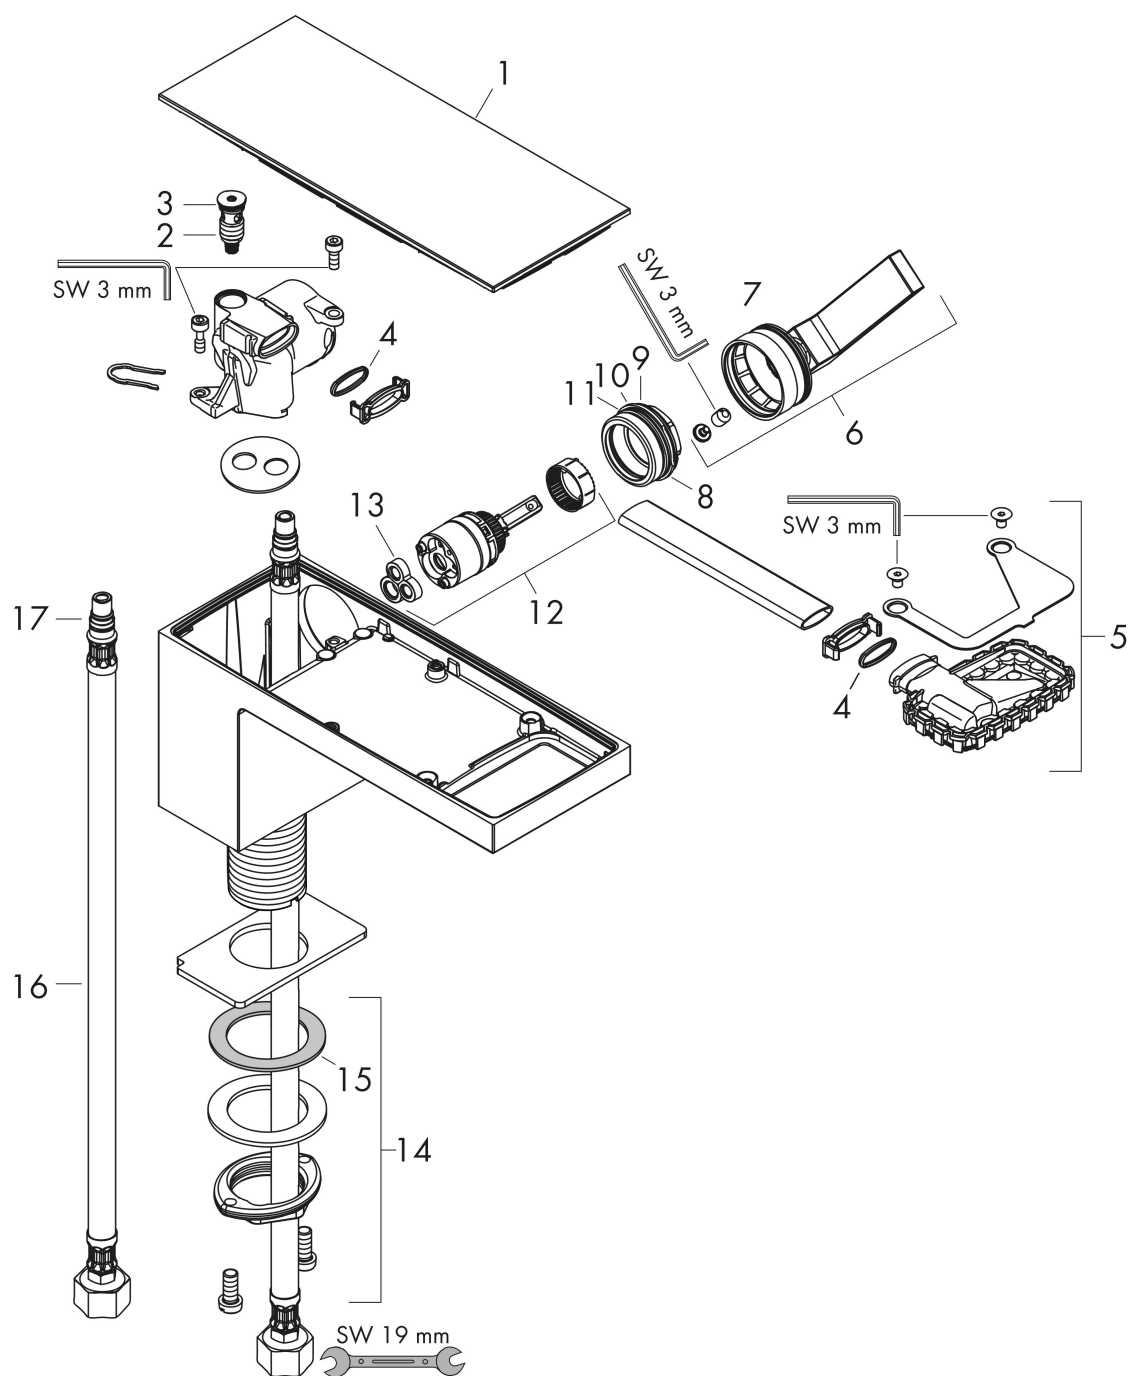

Merk	AXOR
Artikelnaam	AXOR MyEdition ééngreeps wastafelmengkraan 70 en afvoer met afvoerplug/ spiegelglas
Art.nr.	47010000
Oppervlakte	chrom/ spiegelglas
Netto prijs	849,09 EUR

Explosietekening voor bouwjaar: >10/18