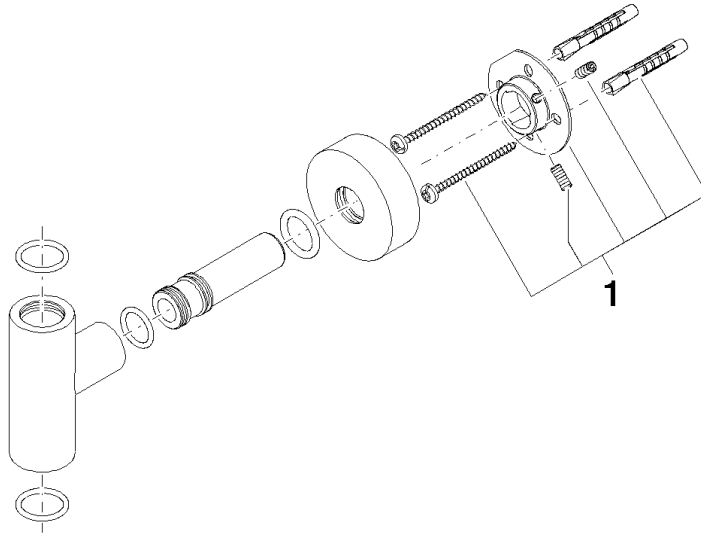

Befestigung für Brause Stand T-Stück - Champagne (22kt Gold)

90 17 11 037 00

Befestigung für Brause Stand T-Stück - Champagne (22kt Gold)

90 17 11 037 00

Befestigung für Brause Stand T-Stück - Champagne (22kt Gold)

90 17 11 037 00

Befestigung für Brause Stand T-Stück - Champagne (22kt Gold)

90 17 11 037 00

Befestigung für Brause Stand T-Stück - Champagne (22kt Gold)

90 17 11 037 00

Ersatzteilstückliste

Nr.	Artikelnummer	Benennung	Verbaumenge	Lieferzeit
	05 17 20 707 00 90	Befestigungssatz 50 x 50 x 10 mm -	1	2