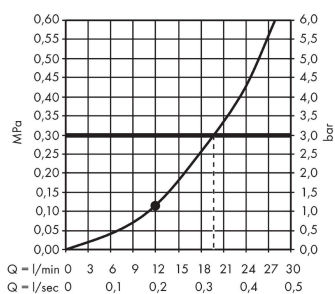

Raindance E
hoofddouche 400/400 1jet
 Finish: **chrom** Artikelnummer: **26252000**

Beschrijving

- diameter straalplaat 400 x 400 mm
- RainAir volle zachte regenstraal
- maximale doorstroomhoeveelheid bij 3 bar: 20 l/min
- afdekplaat van metaal
- straalplaat voor reiniging afneembaar
- aansluiting: inbouwdeel
- niet inbegrepen: inbouwdeel

Artikeldetails

Vrijblijvende advies verkoopprijs excl. BTW	1.017,25 €
Vrijblijvende advies verkoopprijs incl. BTW	1.230,87 €

Technologie

Productfoto

Maattekening

Doorstroomdiagram

De verbruikswaarden werden in overeenstemming met de praktijk met de bijbehorende armaturen (thermostaat/mengkraan/inbouwventiel) gemeten.