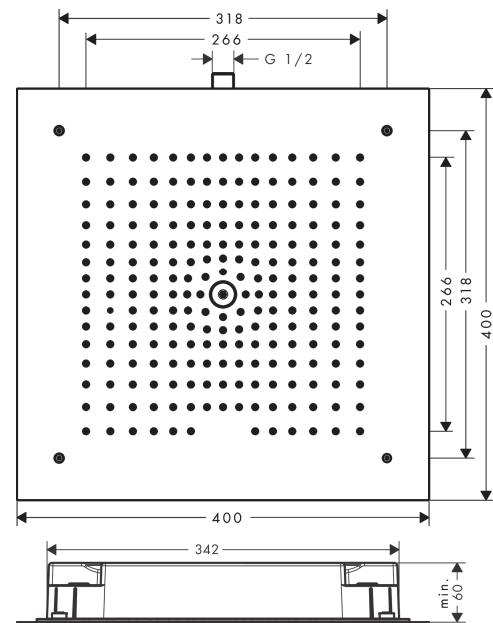

Maattekening